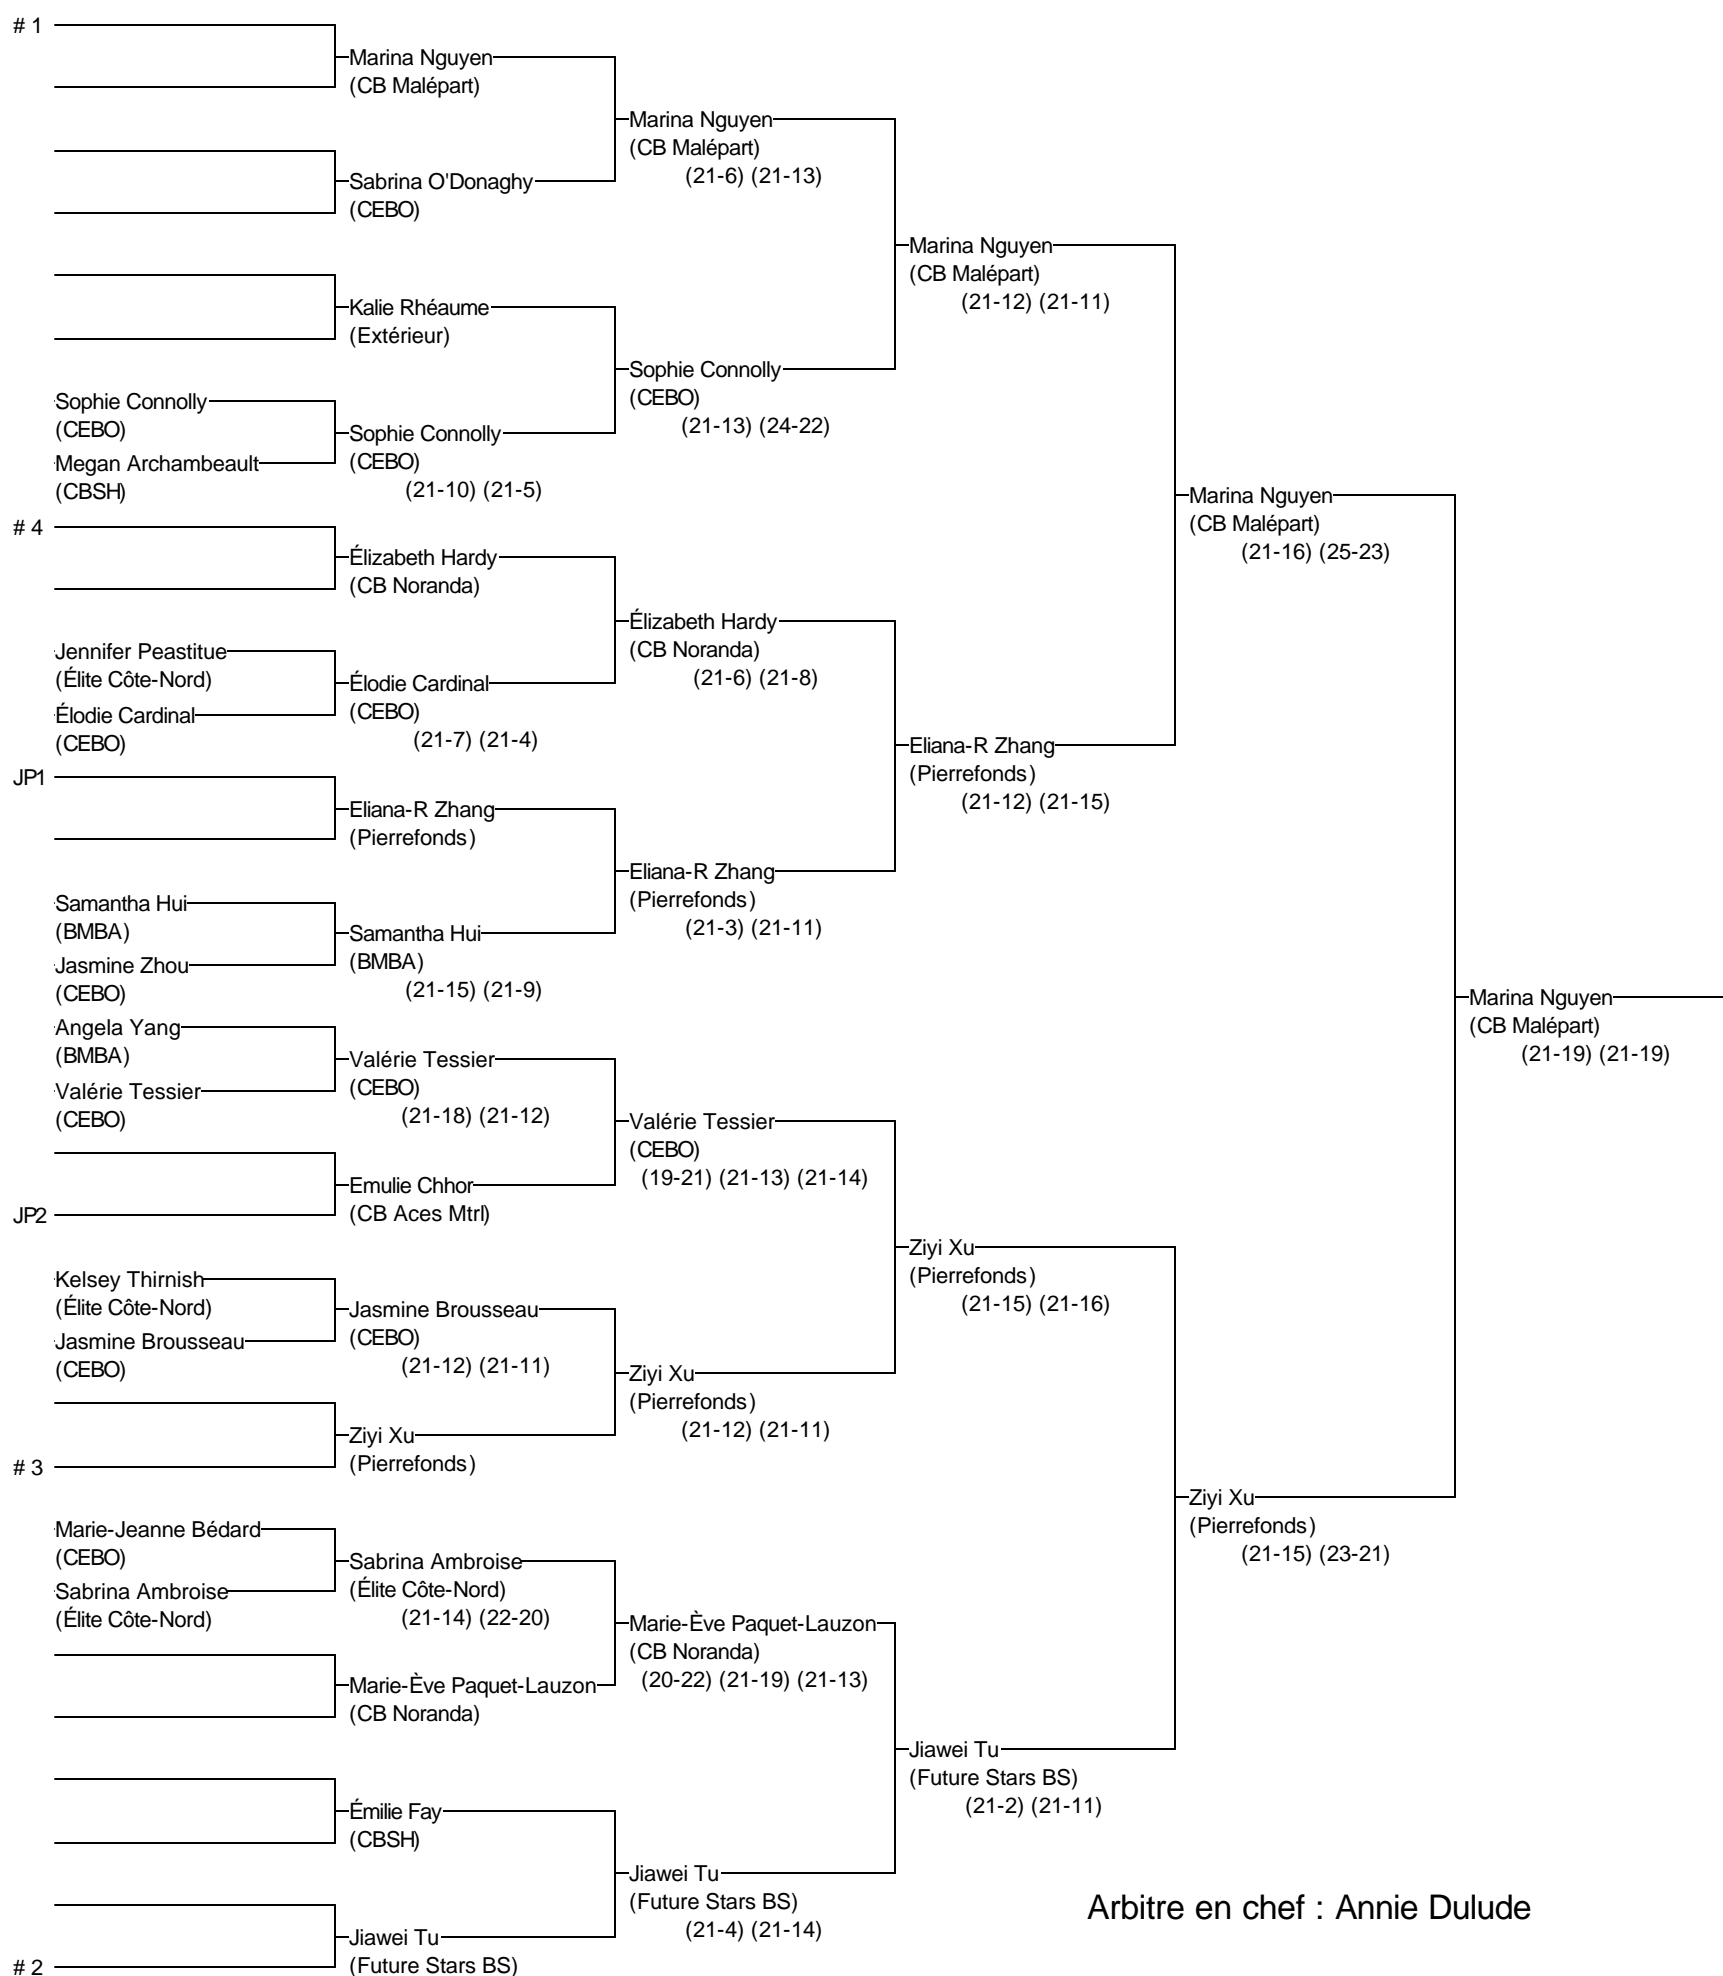

Simple Cadet féminin

Invitation Valleyfield 2015

14 et 15 février 2015

Joueurs Sélectionnés

- # 1 Marina Nguyen (CB Malépart)
- # 2 Jiawei Tu (Future Stars BS)
- # 3 Ziyi Xu (Pierrefonds)
- # 4 Élizabeth Hardy (CB Noranda)

Arbitre en chef : Annie Dulude