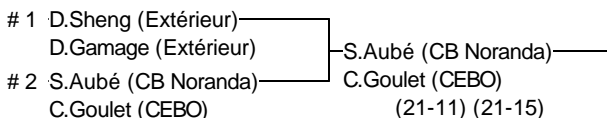

Double Pee-Wee féminin

Omnium de Gatineau 2014 Joueurs Sélectionnés

14 au 16/11/2014

1 D.Sheng/D.Gamage (Extérieur)

2 S.Aubé/C.Goulet (CB Noranda/

Arbitre en chef : Claud