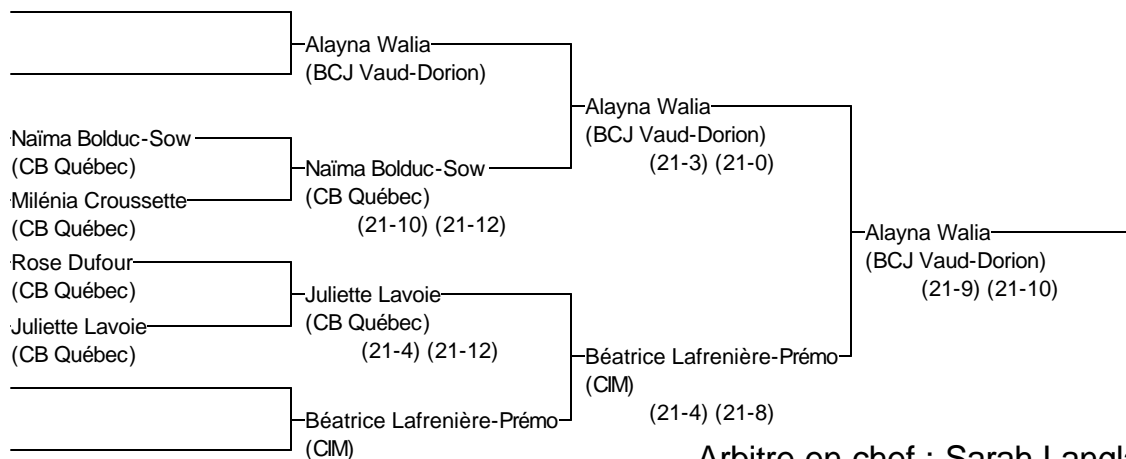

# Simple Pee-Wee féminin

Open de Québec 2014

Joueurs Sélectionnés

17, 18 et 19 oct 14 à Québec

Arbitre en chef : Sarah Langlais-Lapi