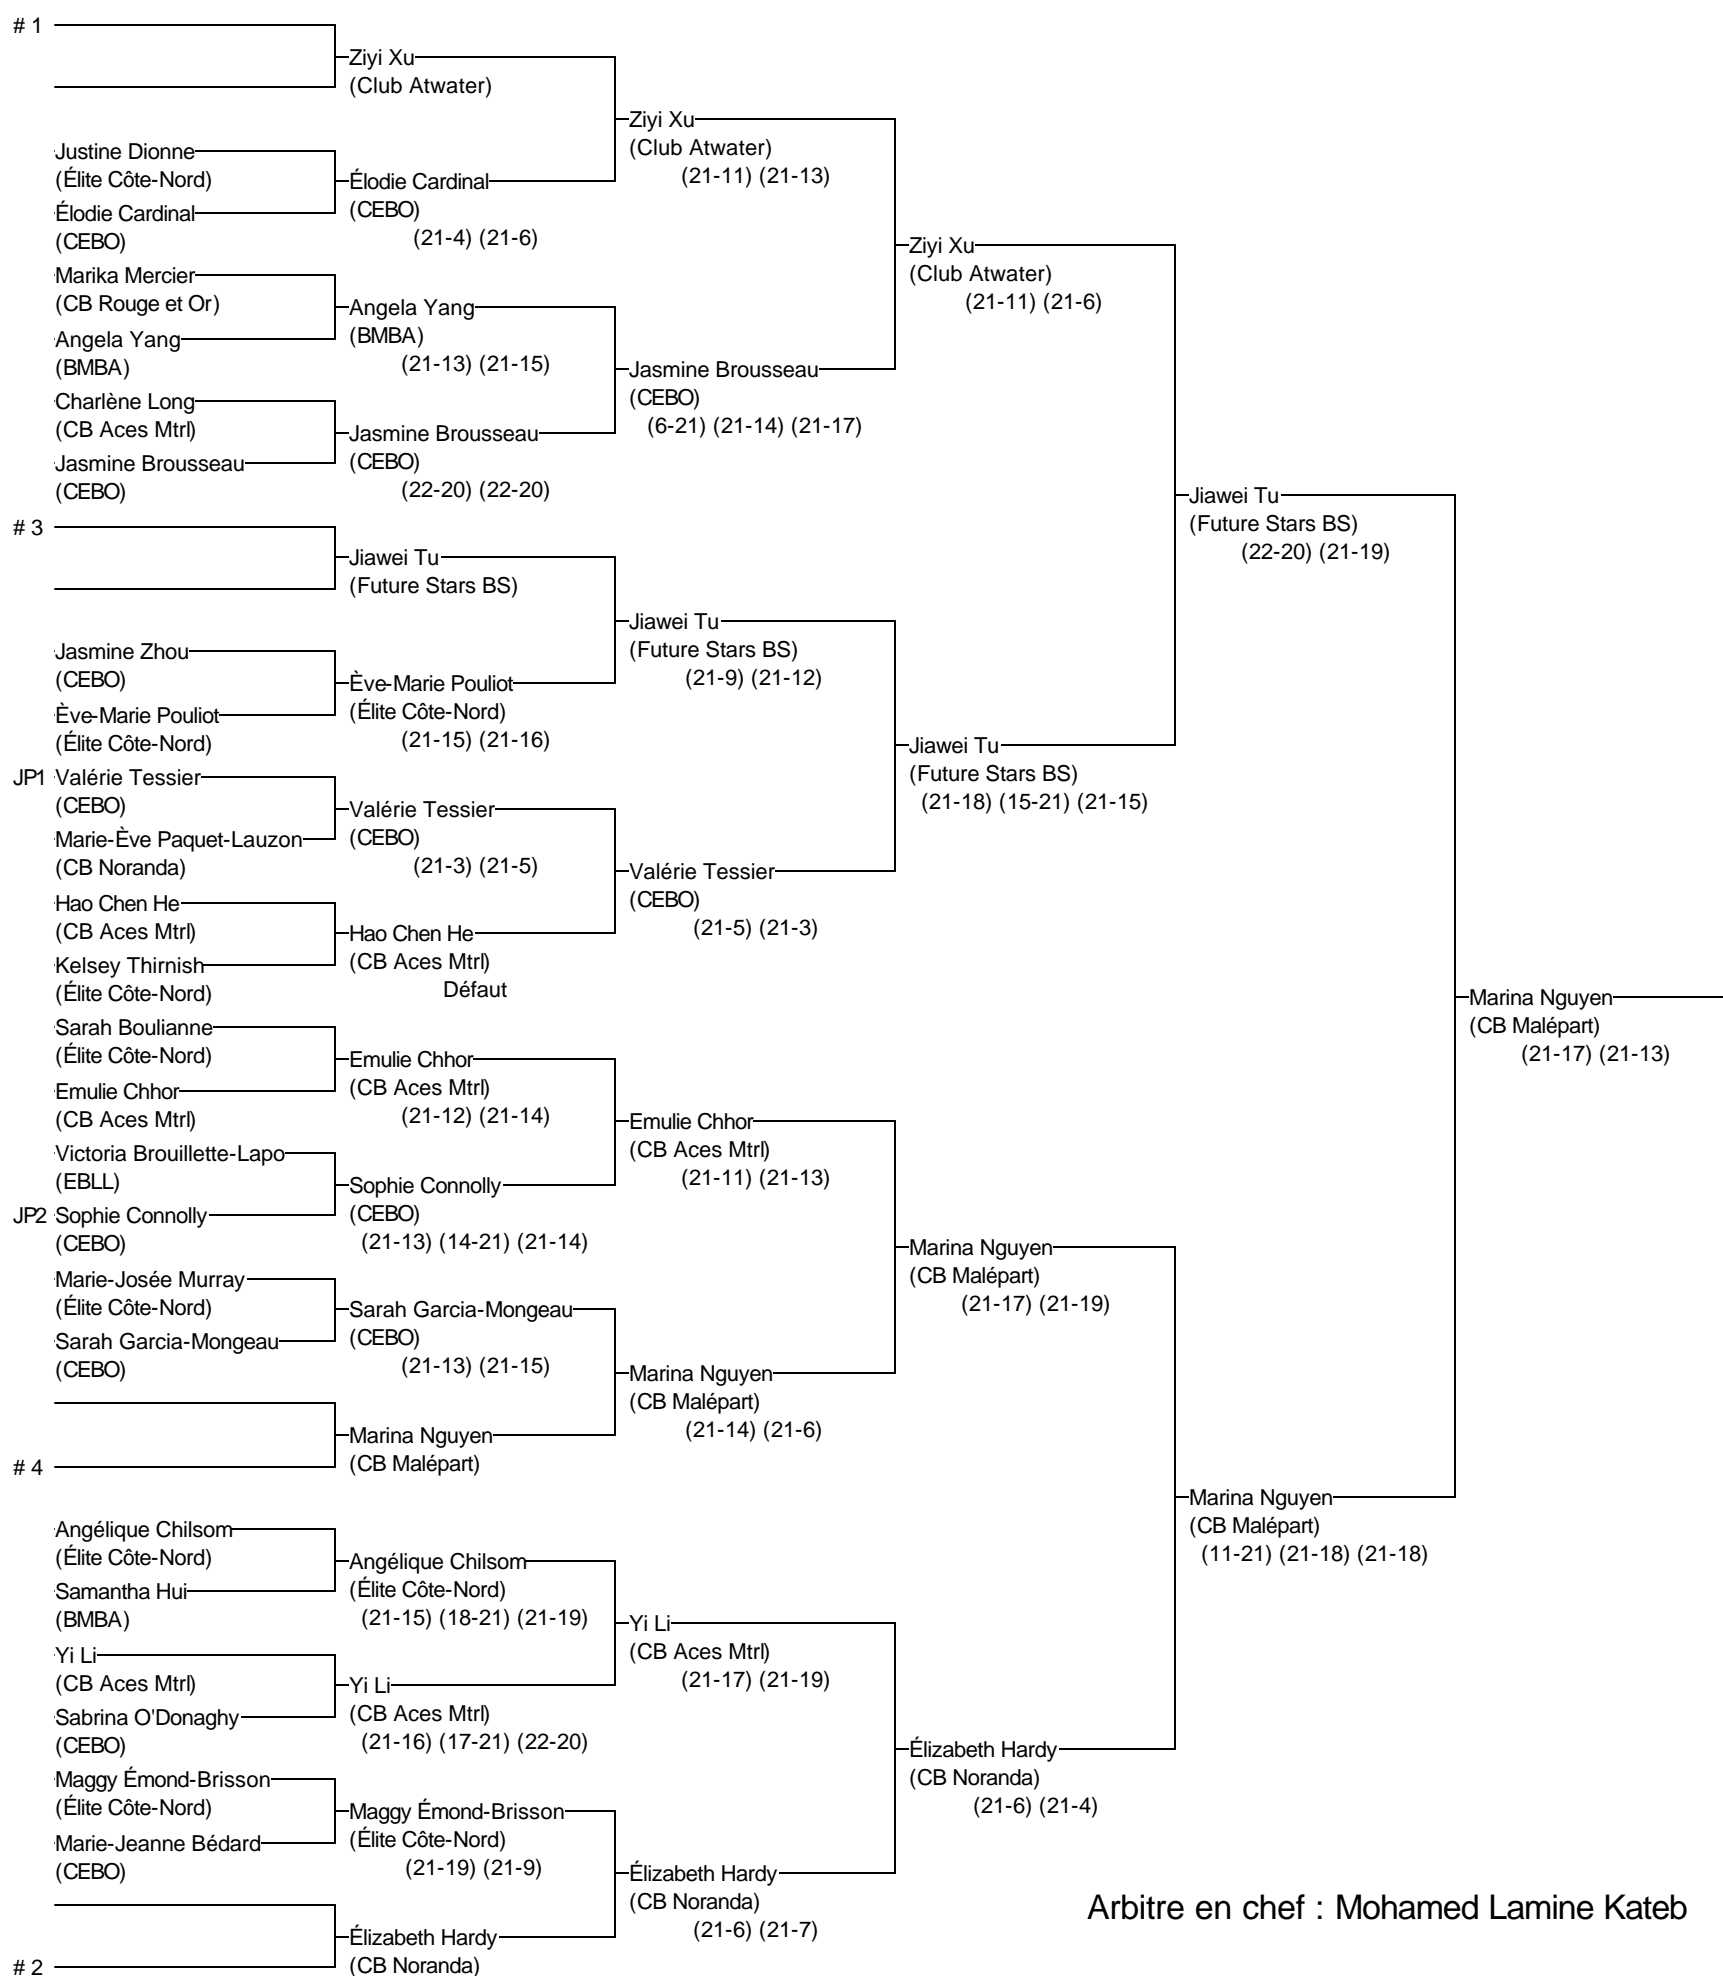

Simple Cadet féminin

Challenge Laval 2014

3, 4 et 5 octobre 2014 à Laval

Joueurs Sélectionnés

- # 1 Ziyi Xu (Club Atwater)
- # 2 Élizabeth Hardy (CB Noranda)
- # 3 Jiawei Tu (Future Stars BS)
- # 4 Marina Nguyen (CB Malépart)

Arbitre en chef : Mohamed Lamine Kateb