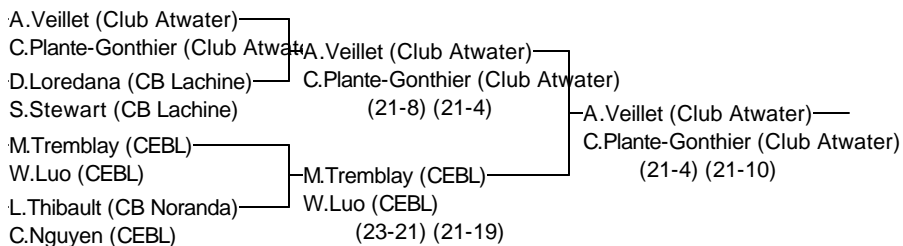

Double Benjamin féminin

Challenge Laval 2014

Joueurs Sélectionnés

3, 4 et 5 octobre 2014 à Laval

Arbitre en chef : Mohamed La