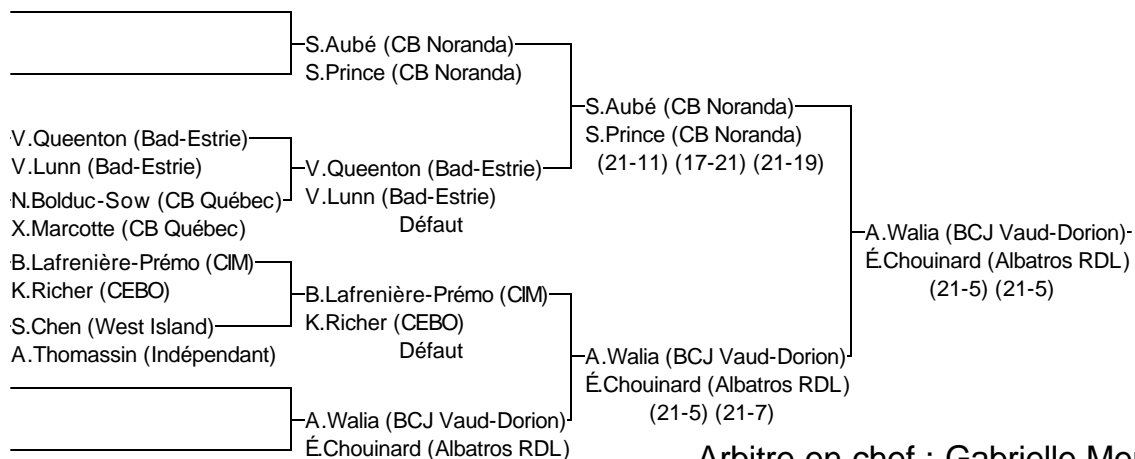

Mixte Pee-Wee

CP Junior Sherbrooke 2015

Joueurs Sélectionnés

27 au 29 mars 2015

Arbitre en chef : Gabrielle Mercure