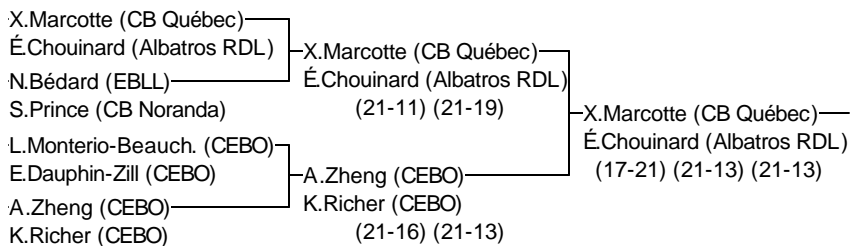

Double Pee-wee masculin

CP Junior Sherbrooke 2015 Joueurs Sélectionnés

27 au 29 mars 2015

Arbitre en chef : Gabrielle Me