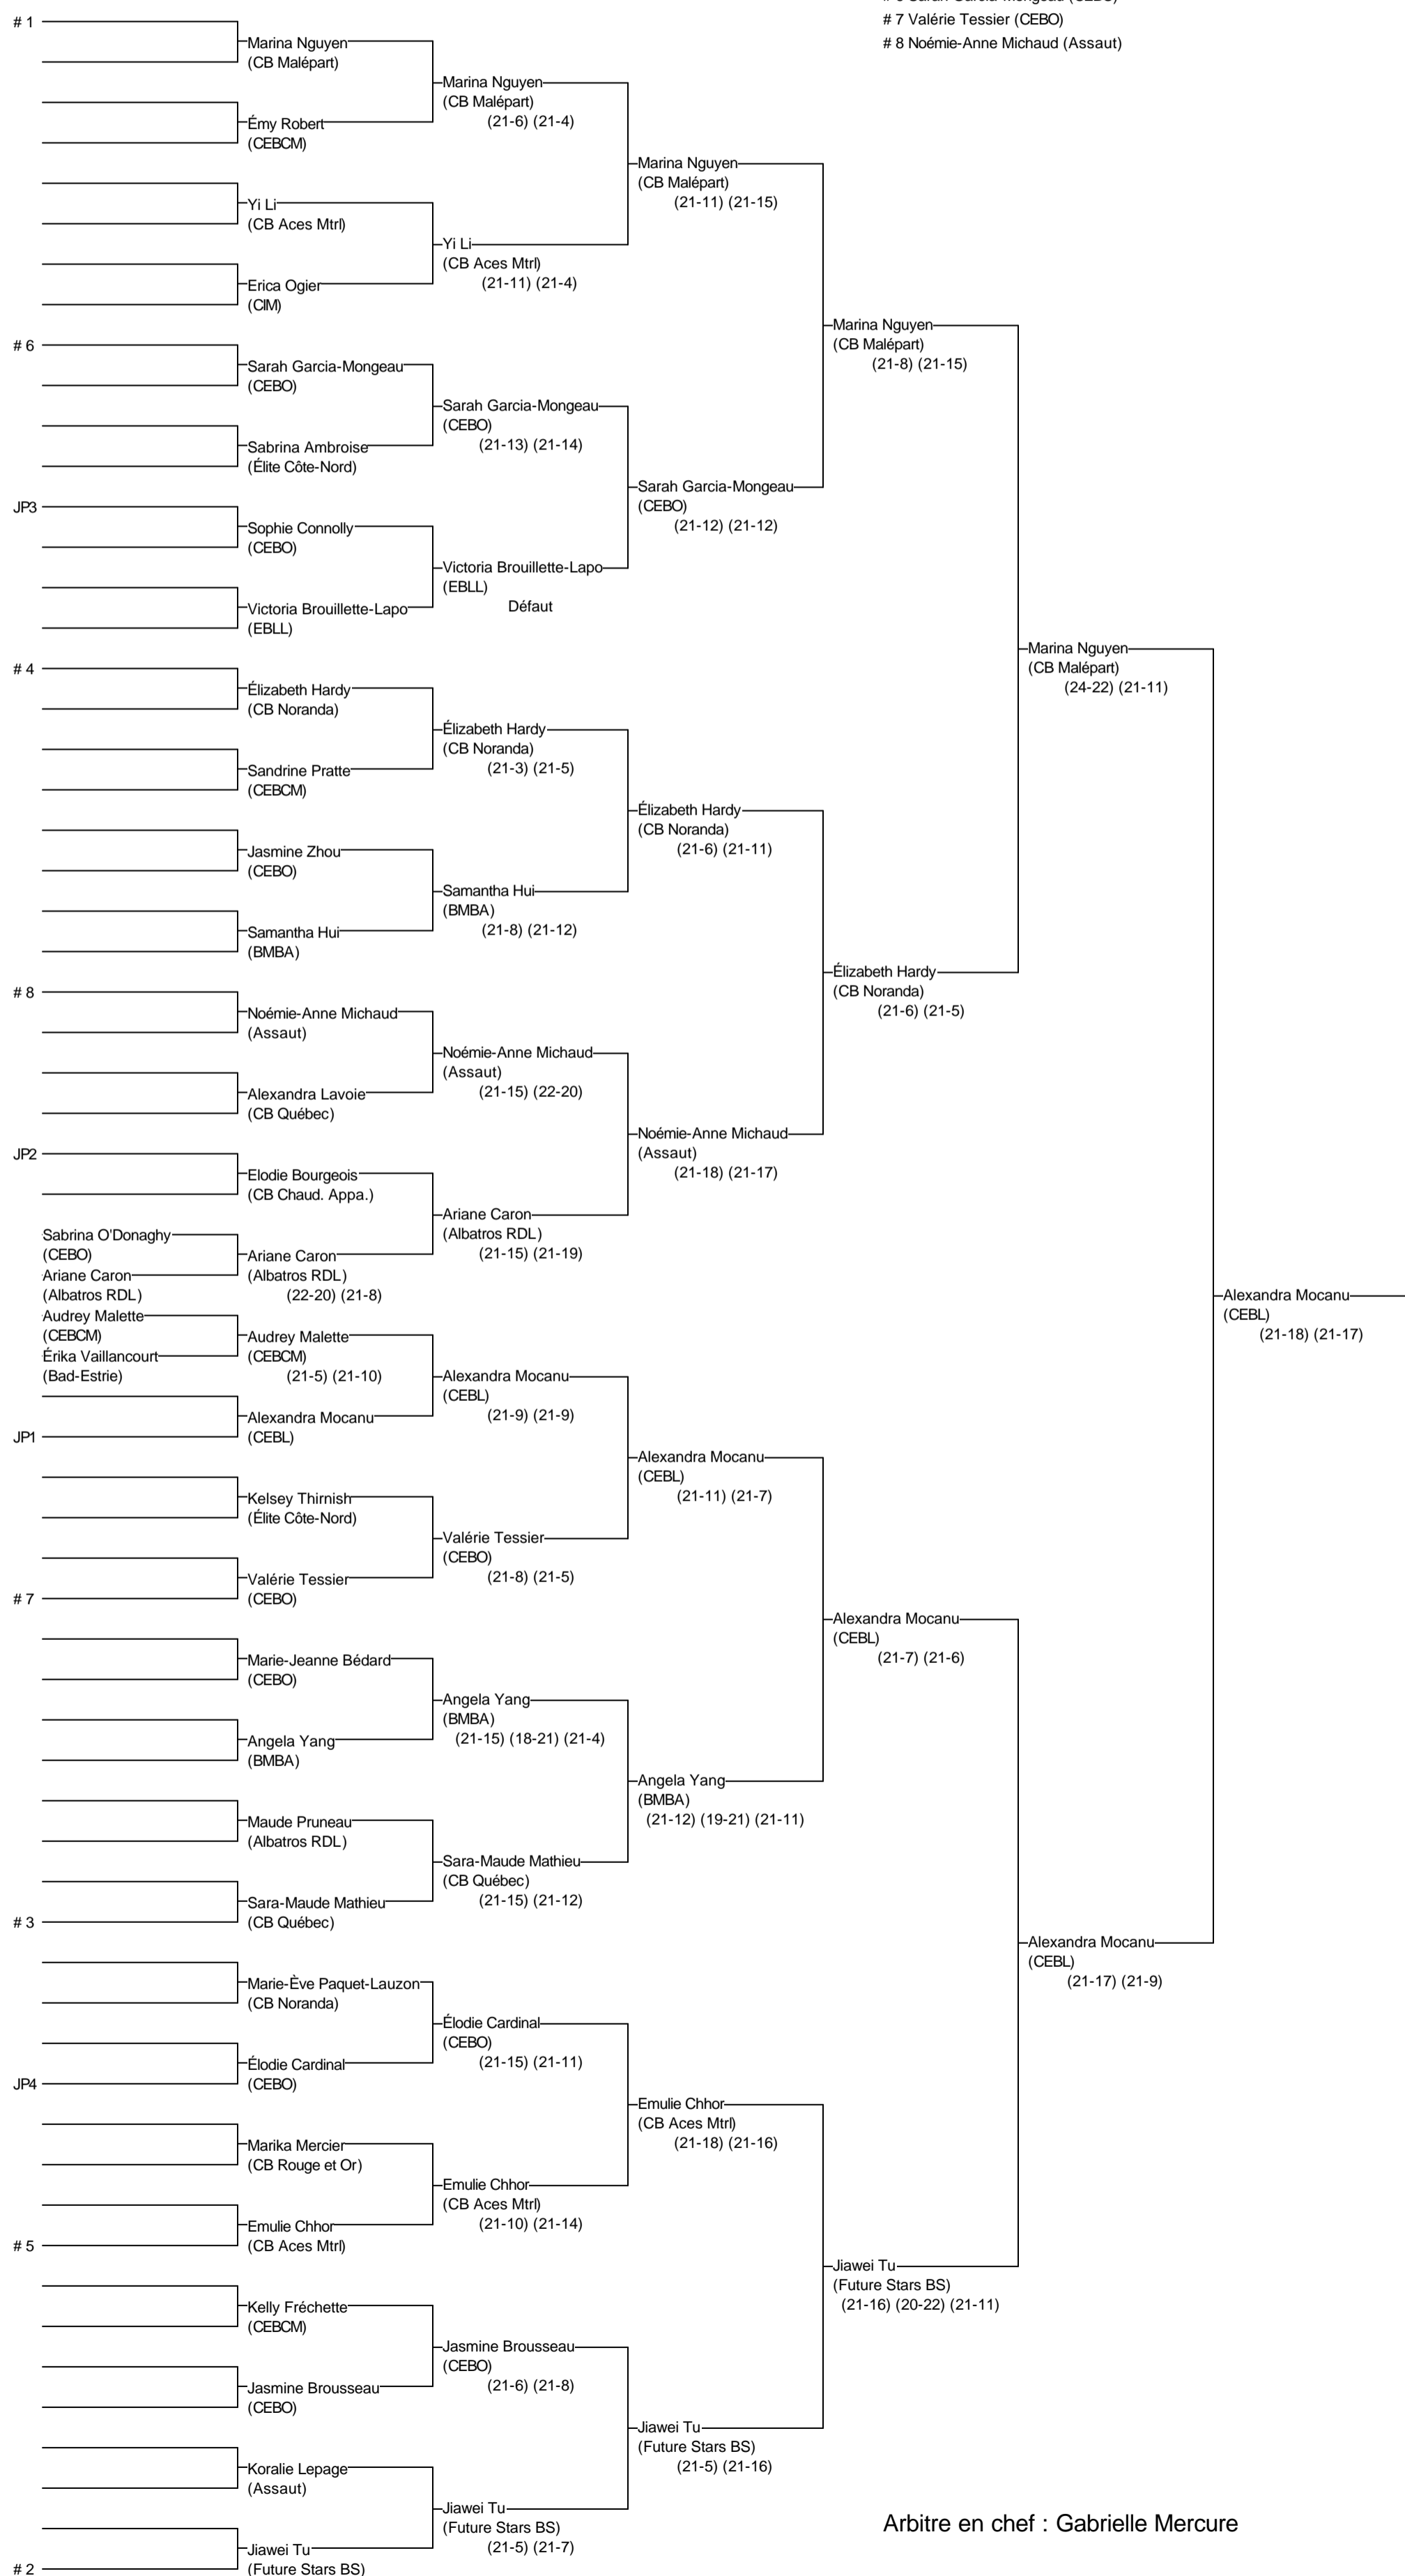

Simple Cadet féminin

CP Junior Sherbrooke 2015

27 au 29 mars 2015

Joueurs Sélectionnés

- # 1 Marina Nguyen (CB Malépart)
- # 2 Jiawei Tu (Future Stars BS)
- # 3 Sara-Maude Mathieu (CB Québec)
- # 4 Élizabéth Hardy (CB Noranda)
- # 5 Emulie Chhor (CB Aces Mtrf)
- # 6 Sarah Garcia-Mongeau (CEBO)
- # 7 Valérie Tessier (CEBO)
- # 8 Noémie-Anne Michaud (Assaut)

Arbitre en chef : Gabrielle Mercure