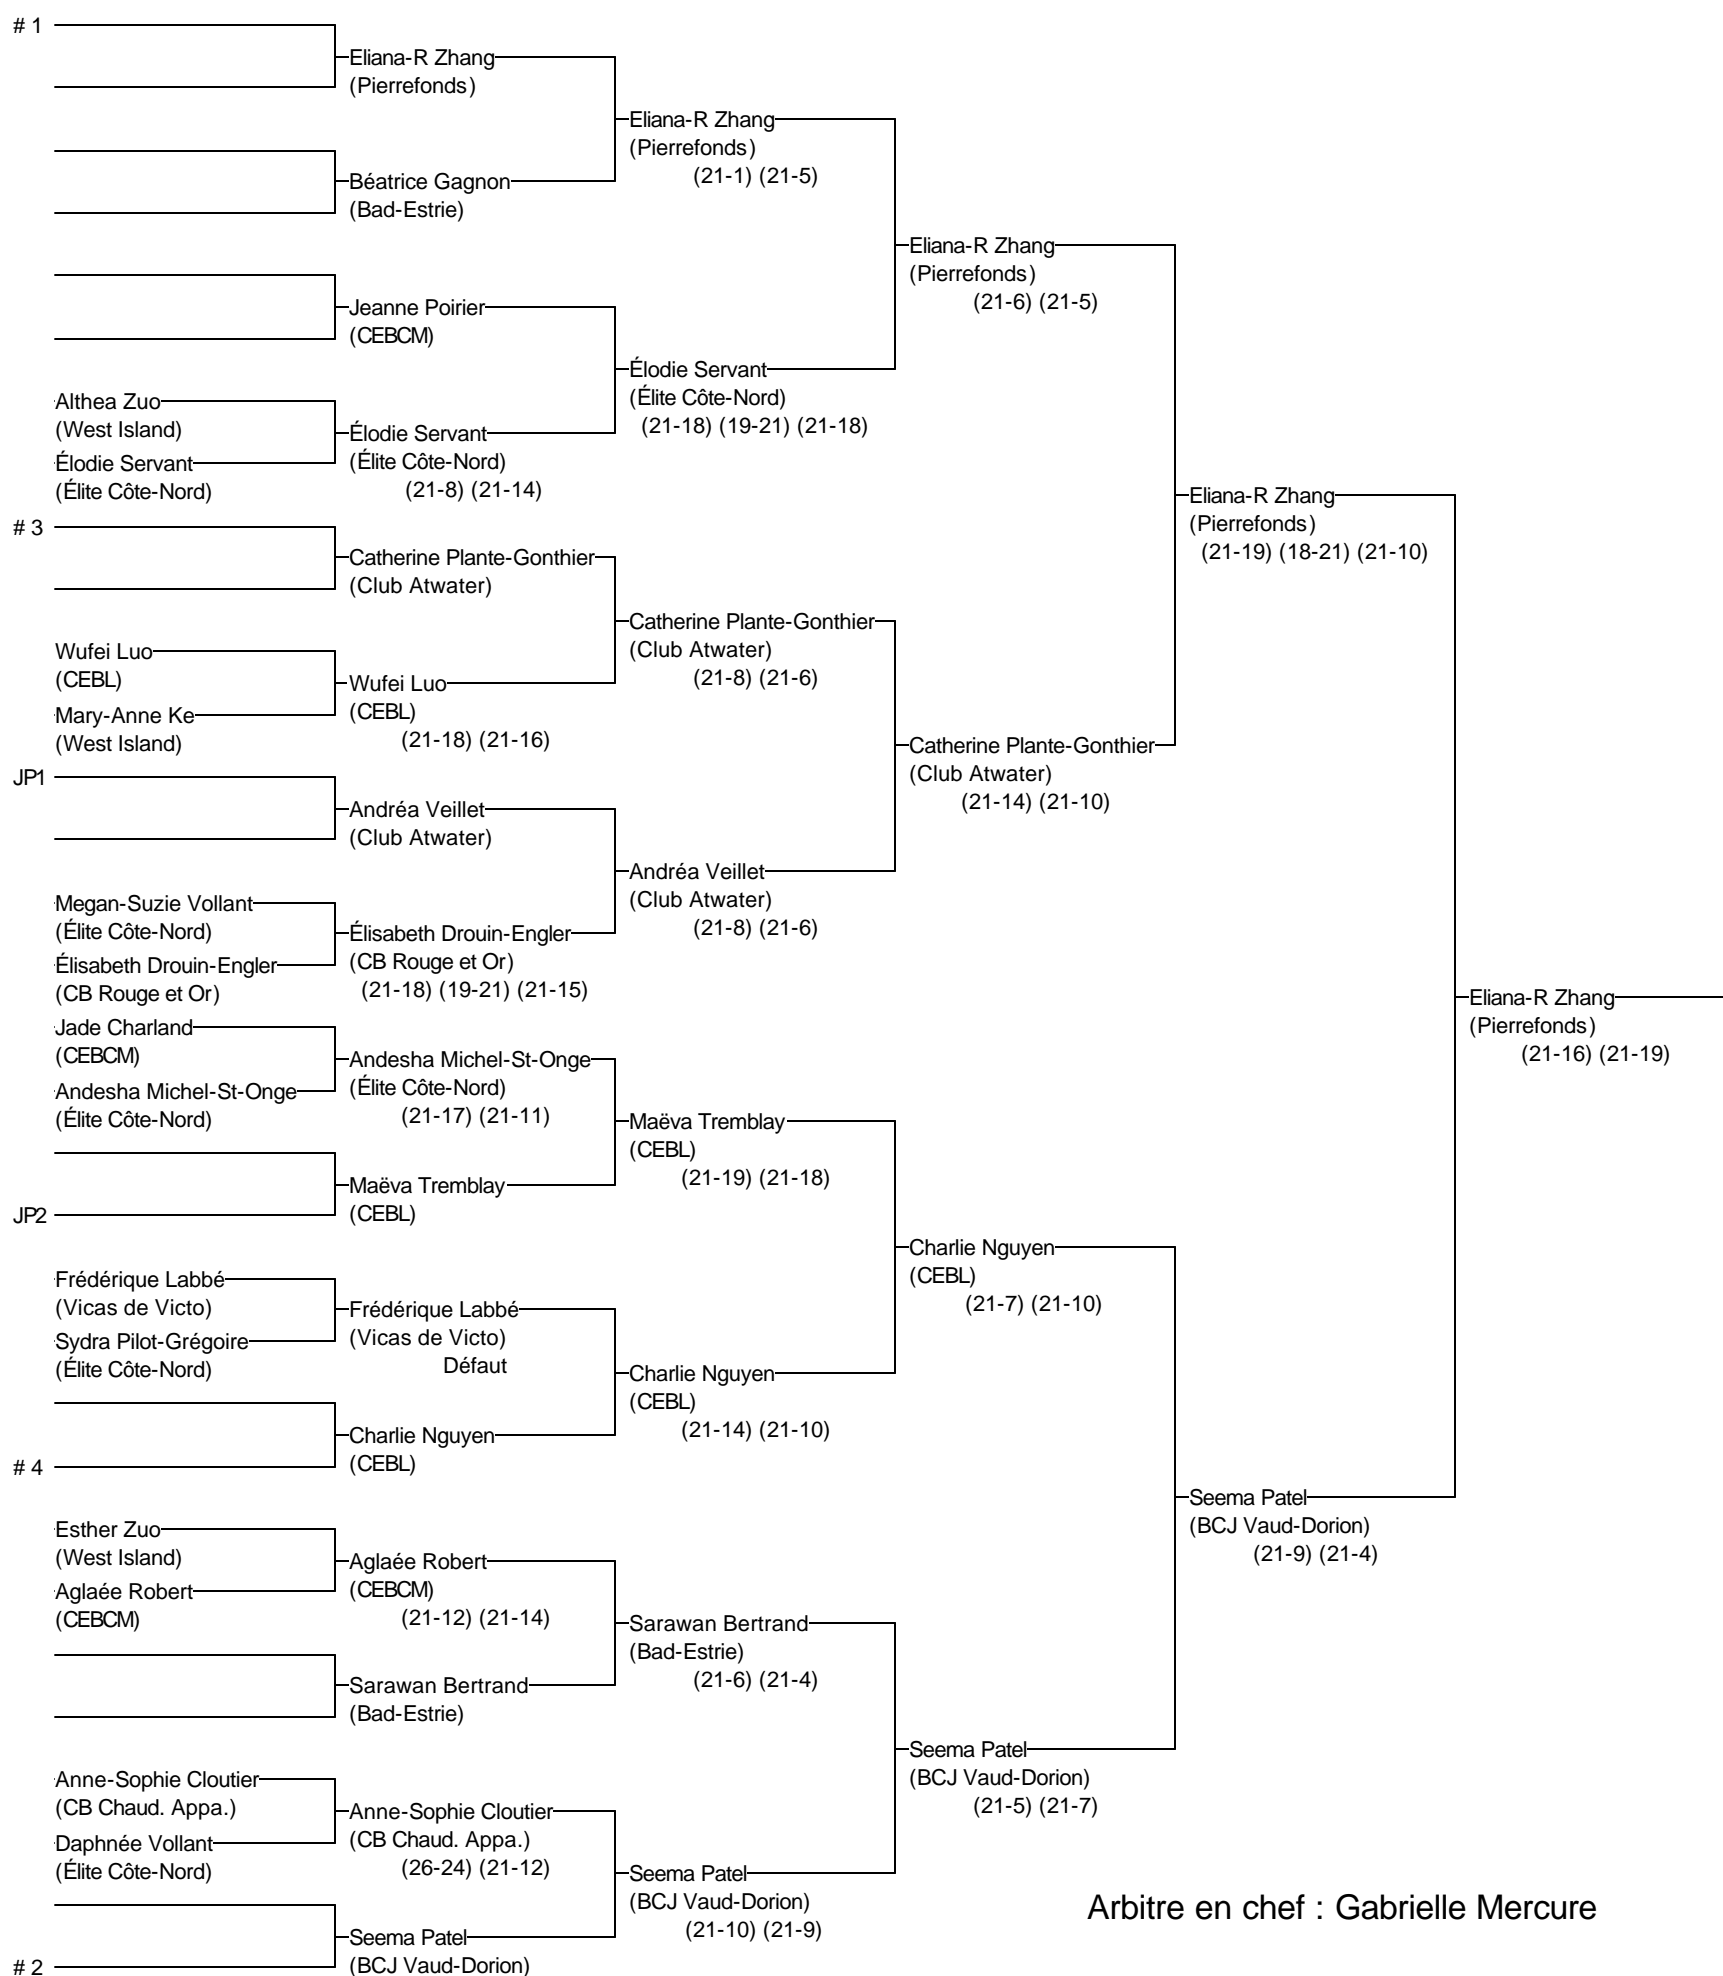

Simple Benjamin féminin

CP Junior Sherbrooke 2015

27 au 29 mars 2015

Joueurs Sélectionnés

- # 1 Eliana-R Zhang (Pierrefonds)
- # 2 Seema Patel (BCJ Vaud-Dorion)
- # 3 Catherine Plante-Gonthier (Club Atwater)
- # 4 Charlie Nguyen (CEBL)

Arbitre en chef : Gabrielle Mercure