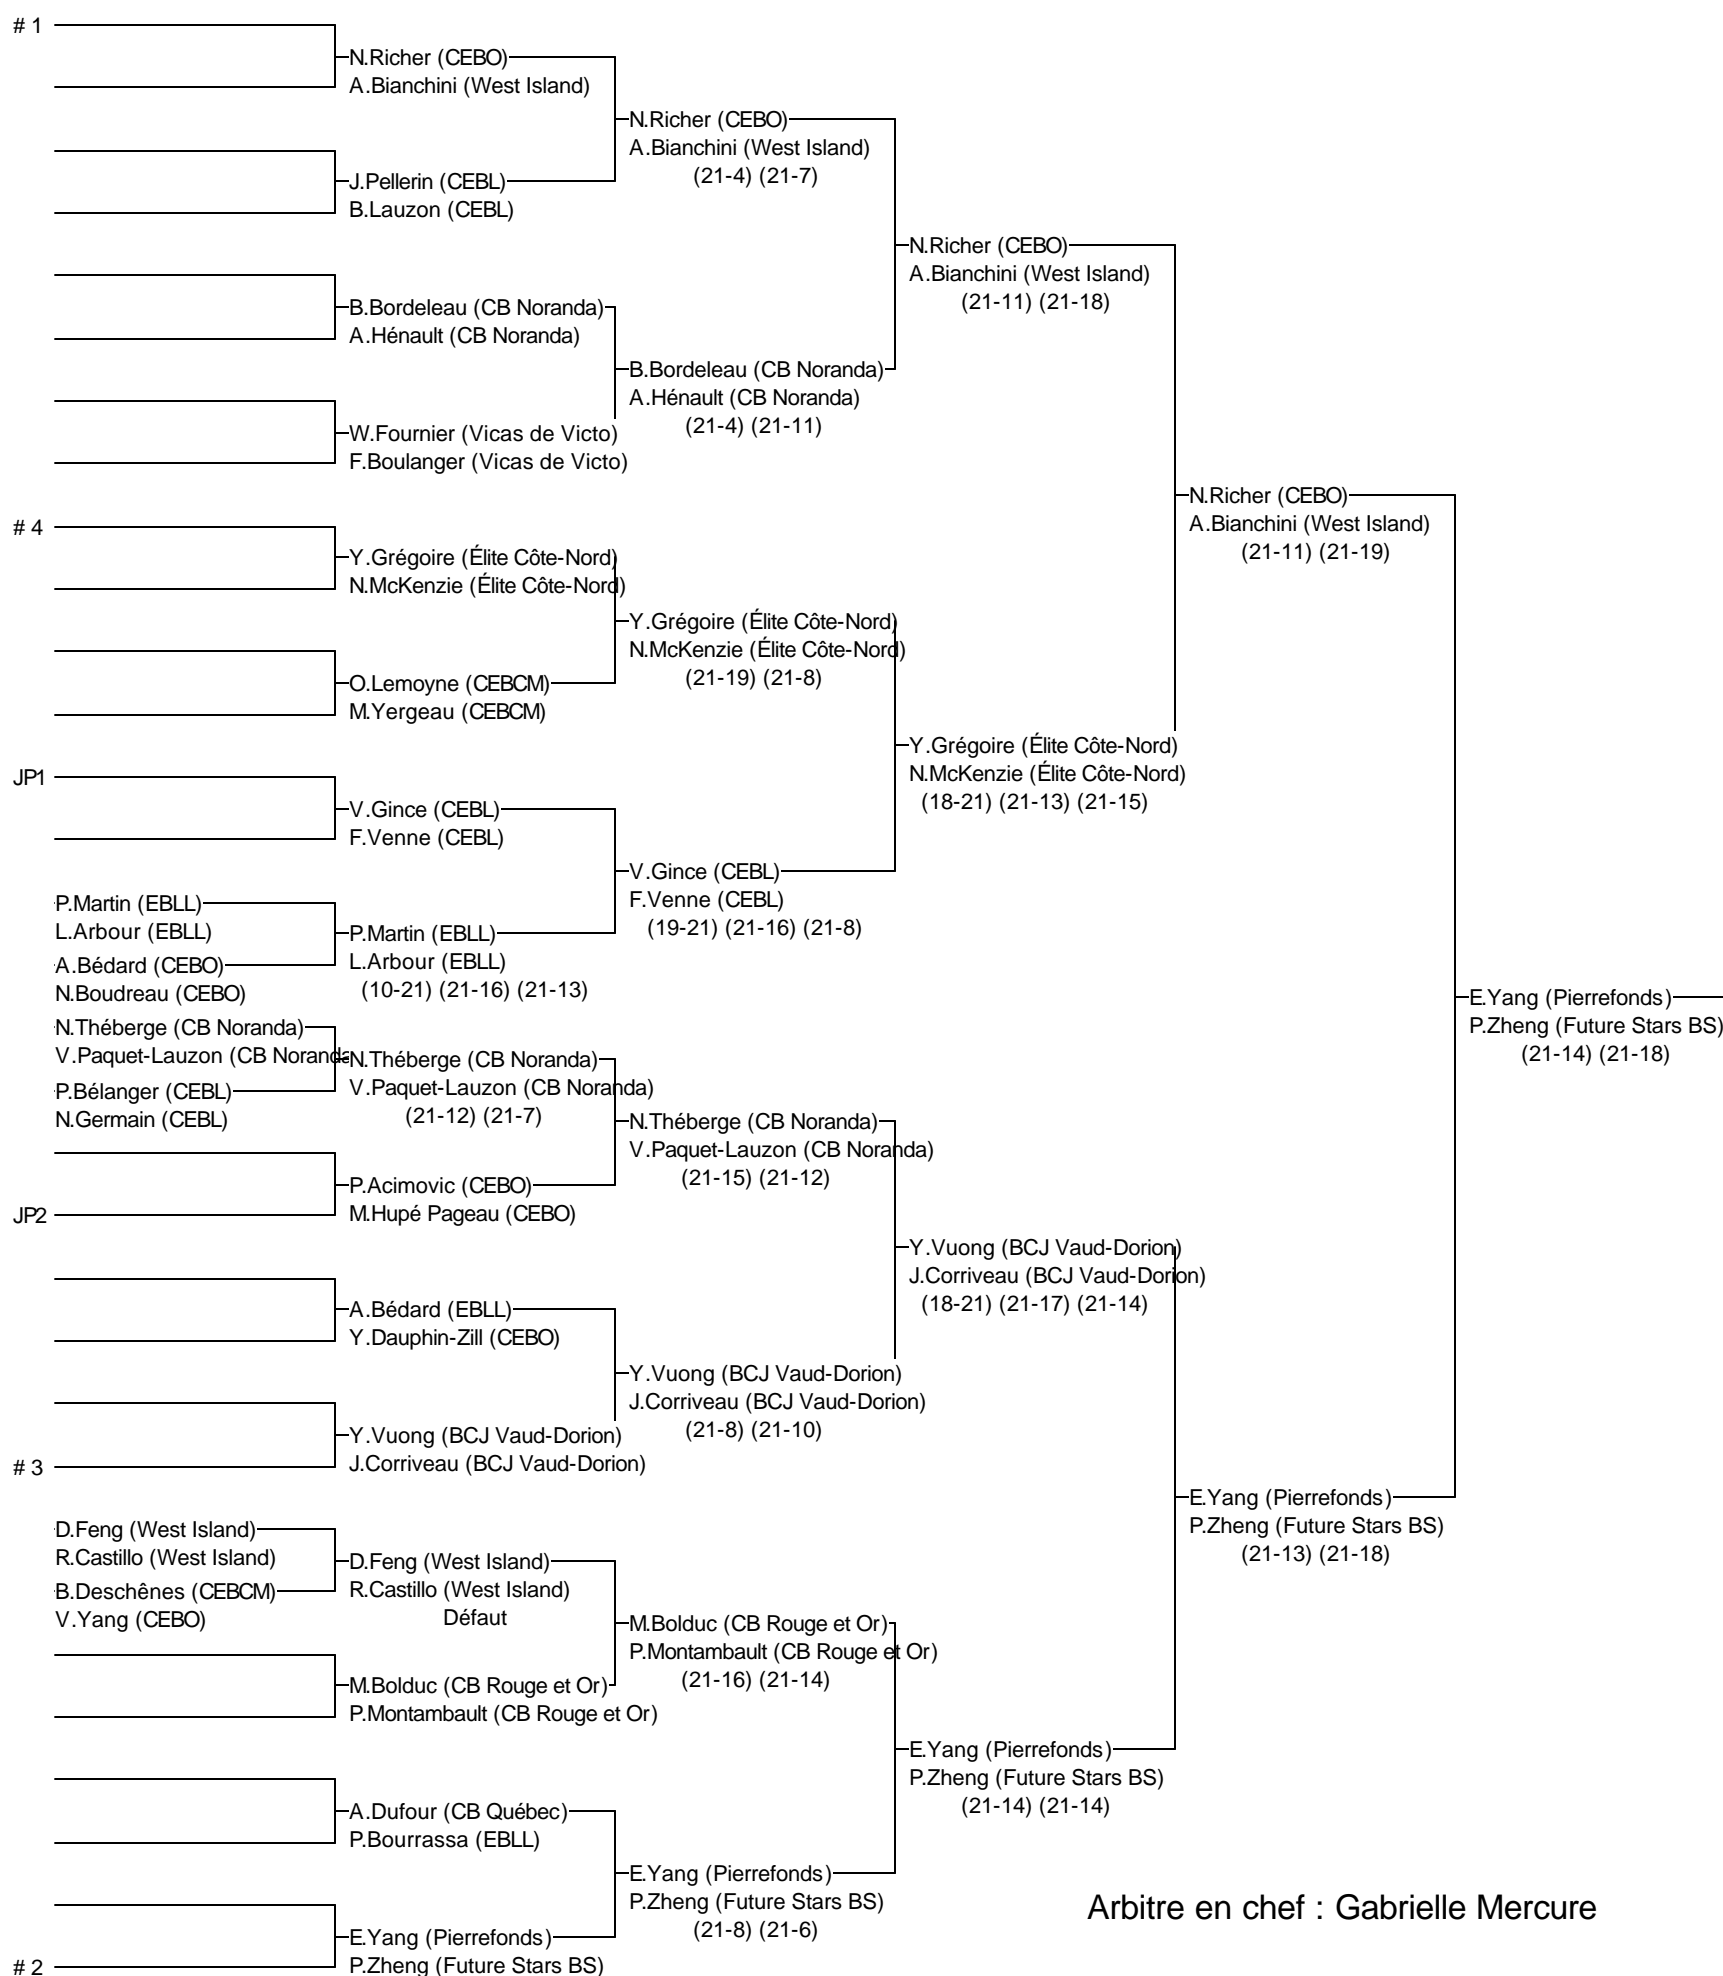

# Double Benjamin masculin

## CP Junior Sherbrooke 2015

27 au 29 mars 2015

Arbitre en chef : Gabrielle Mercure