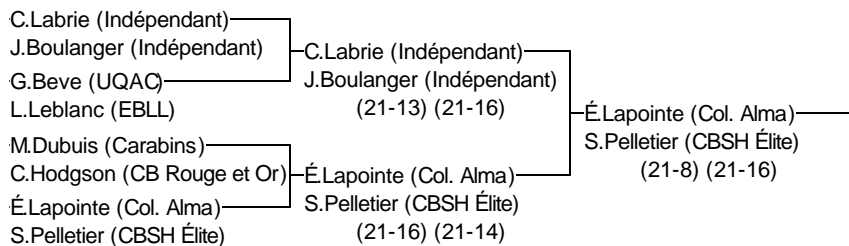

Double B féminin

5ème Défi Sag-Lac 2015

Joueurs Sélectionnés

14 et 15 mars 2015

Arbitre en chef : Martin Plourc