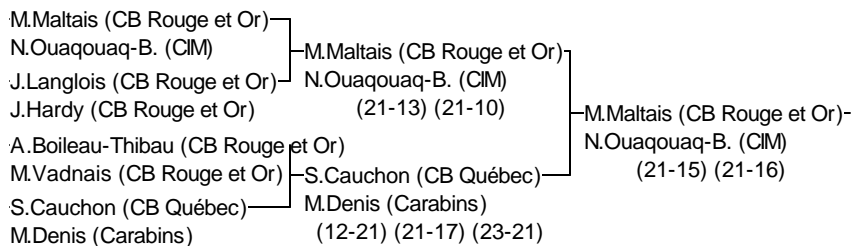

# Double A féminin

5ème Défi Sag-Lac 2015

Joueurs Sélectionnés

14 et 15 mars 2015

Arbitre en chef : Martin Plourc