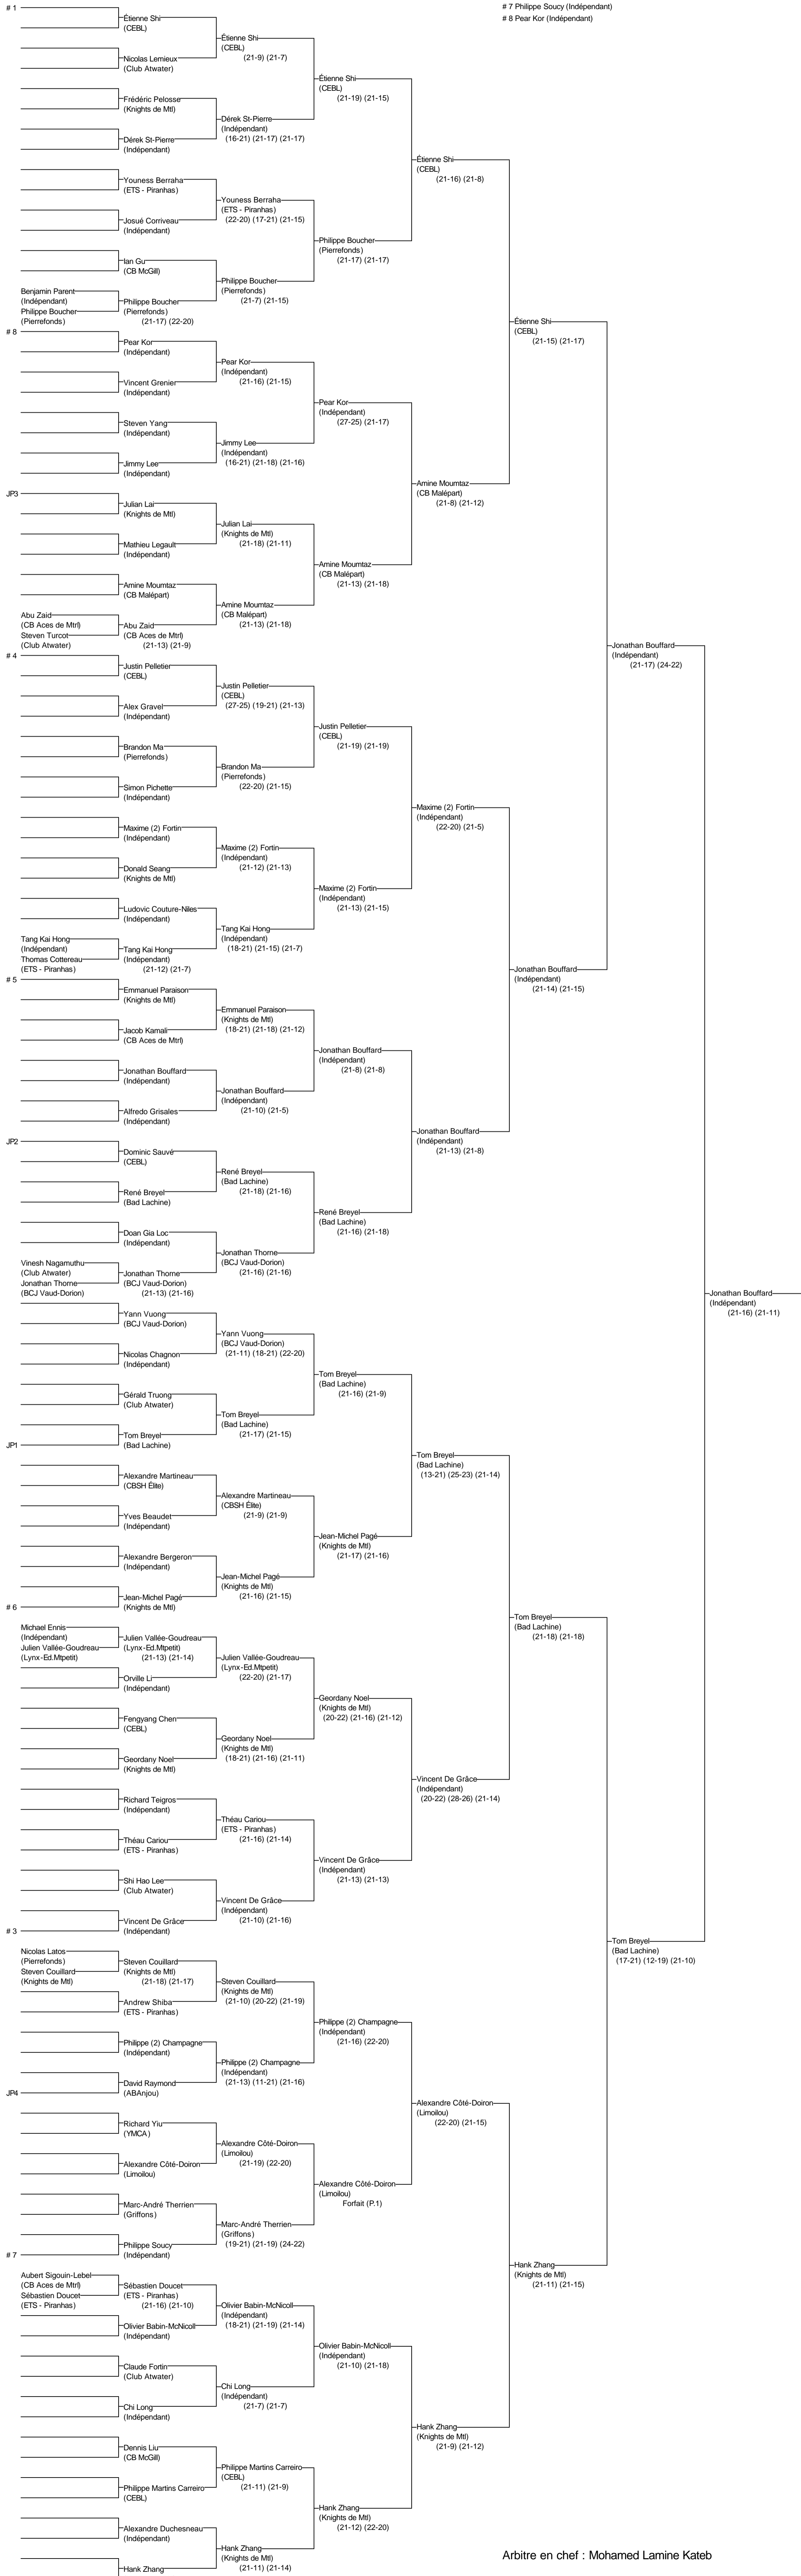

Simple C masculin

Invitation Lachine 2015

7 et 8 février 2015 à Lachine

Joueurs Sélectionnés

- # 1 Étienne Shi (CEBL)
- # 2 Hank Zhang (Knights de Mtl)
- # 3 Vincent De Grâce (Indépendant)
- # 4 Justin Pelletier (CEBL)
- # 5 Emmanuel Paraison (Knights de Mtl)
- # 6 Jean-Michel Pagé (Knights de Mtl)
- # 7 Philippe Soucy (Indépendant)
- # 8 Pear Kor (Indépendant)

Arbitre en chef : Mohamed Lamine Kateb