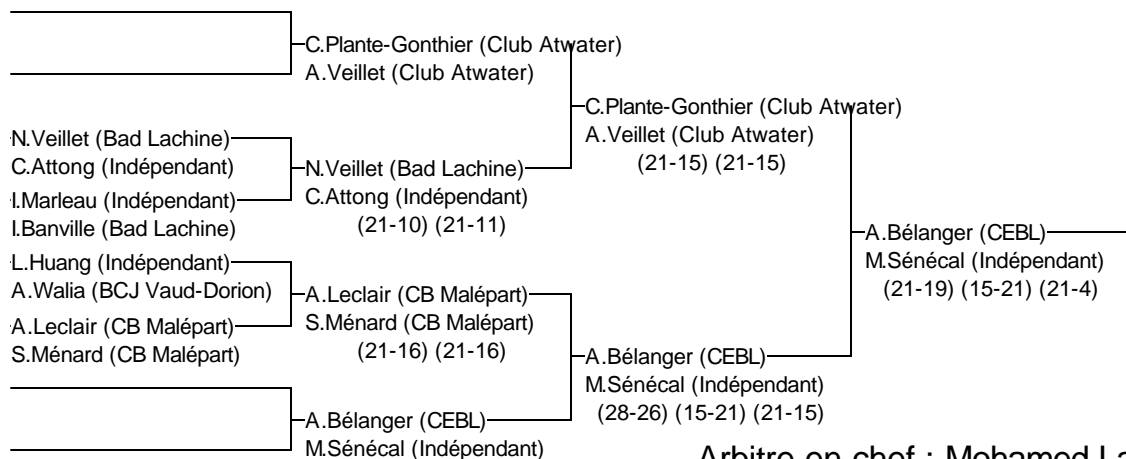

Double C féminin

Invitation Lachine 2015

Joueurs Sélectionnés

7 et 8 février 2015 à Lachine

Arbitre en chef : Mohamed Lamine K: