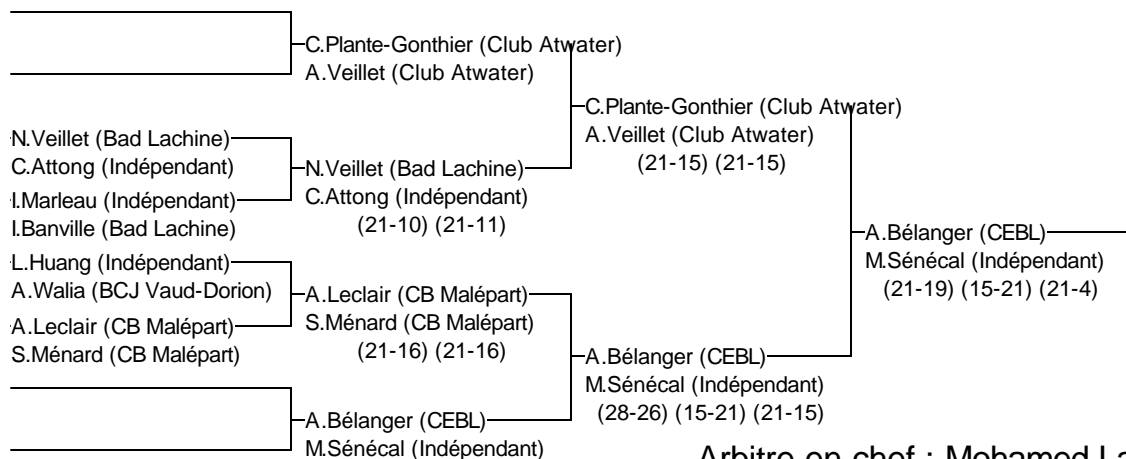

# Double C féminin

## Invitation Lachine 2015

Joueurs Sélectionnés

7 et 8 février 2015 à Lachine

Arbitre en chef : Mohamed Lamine K: