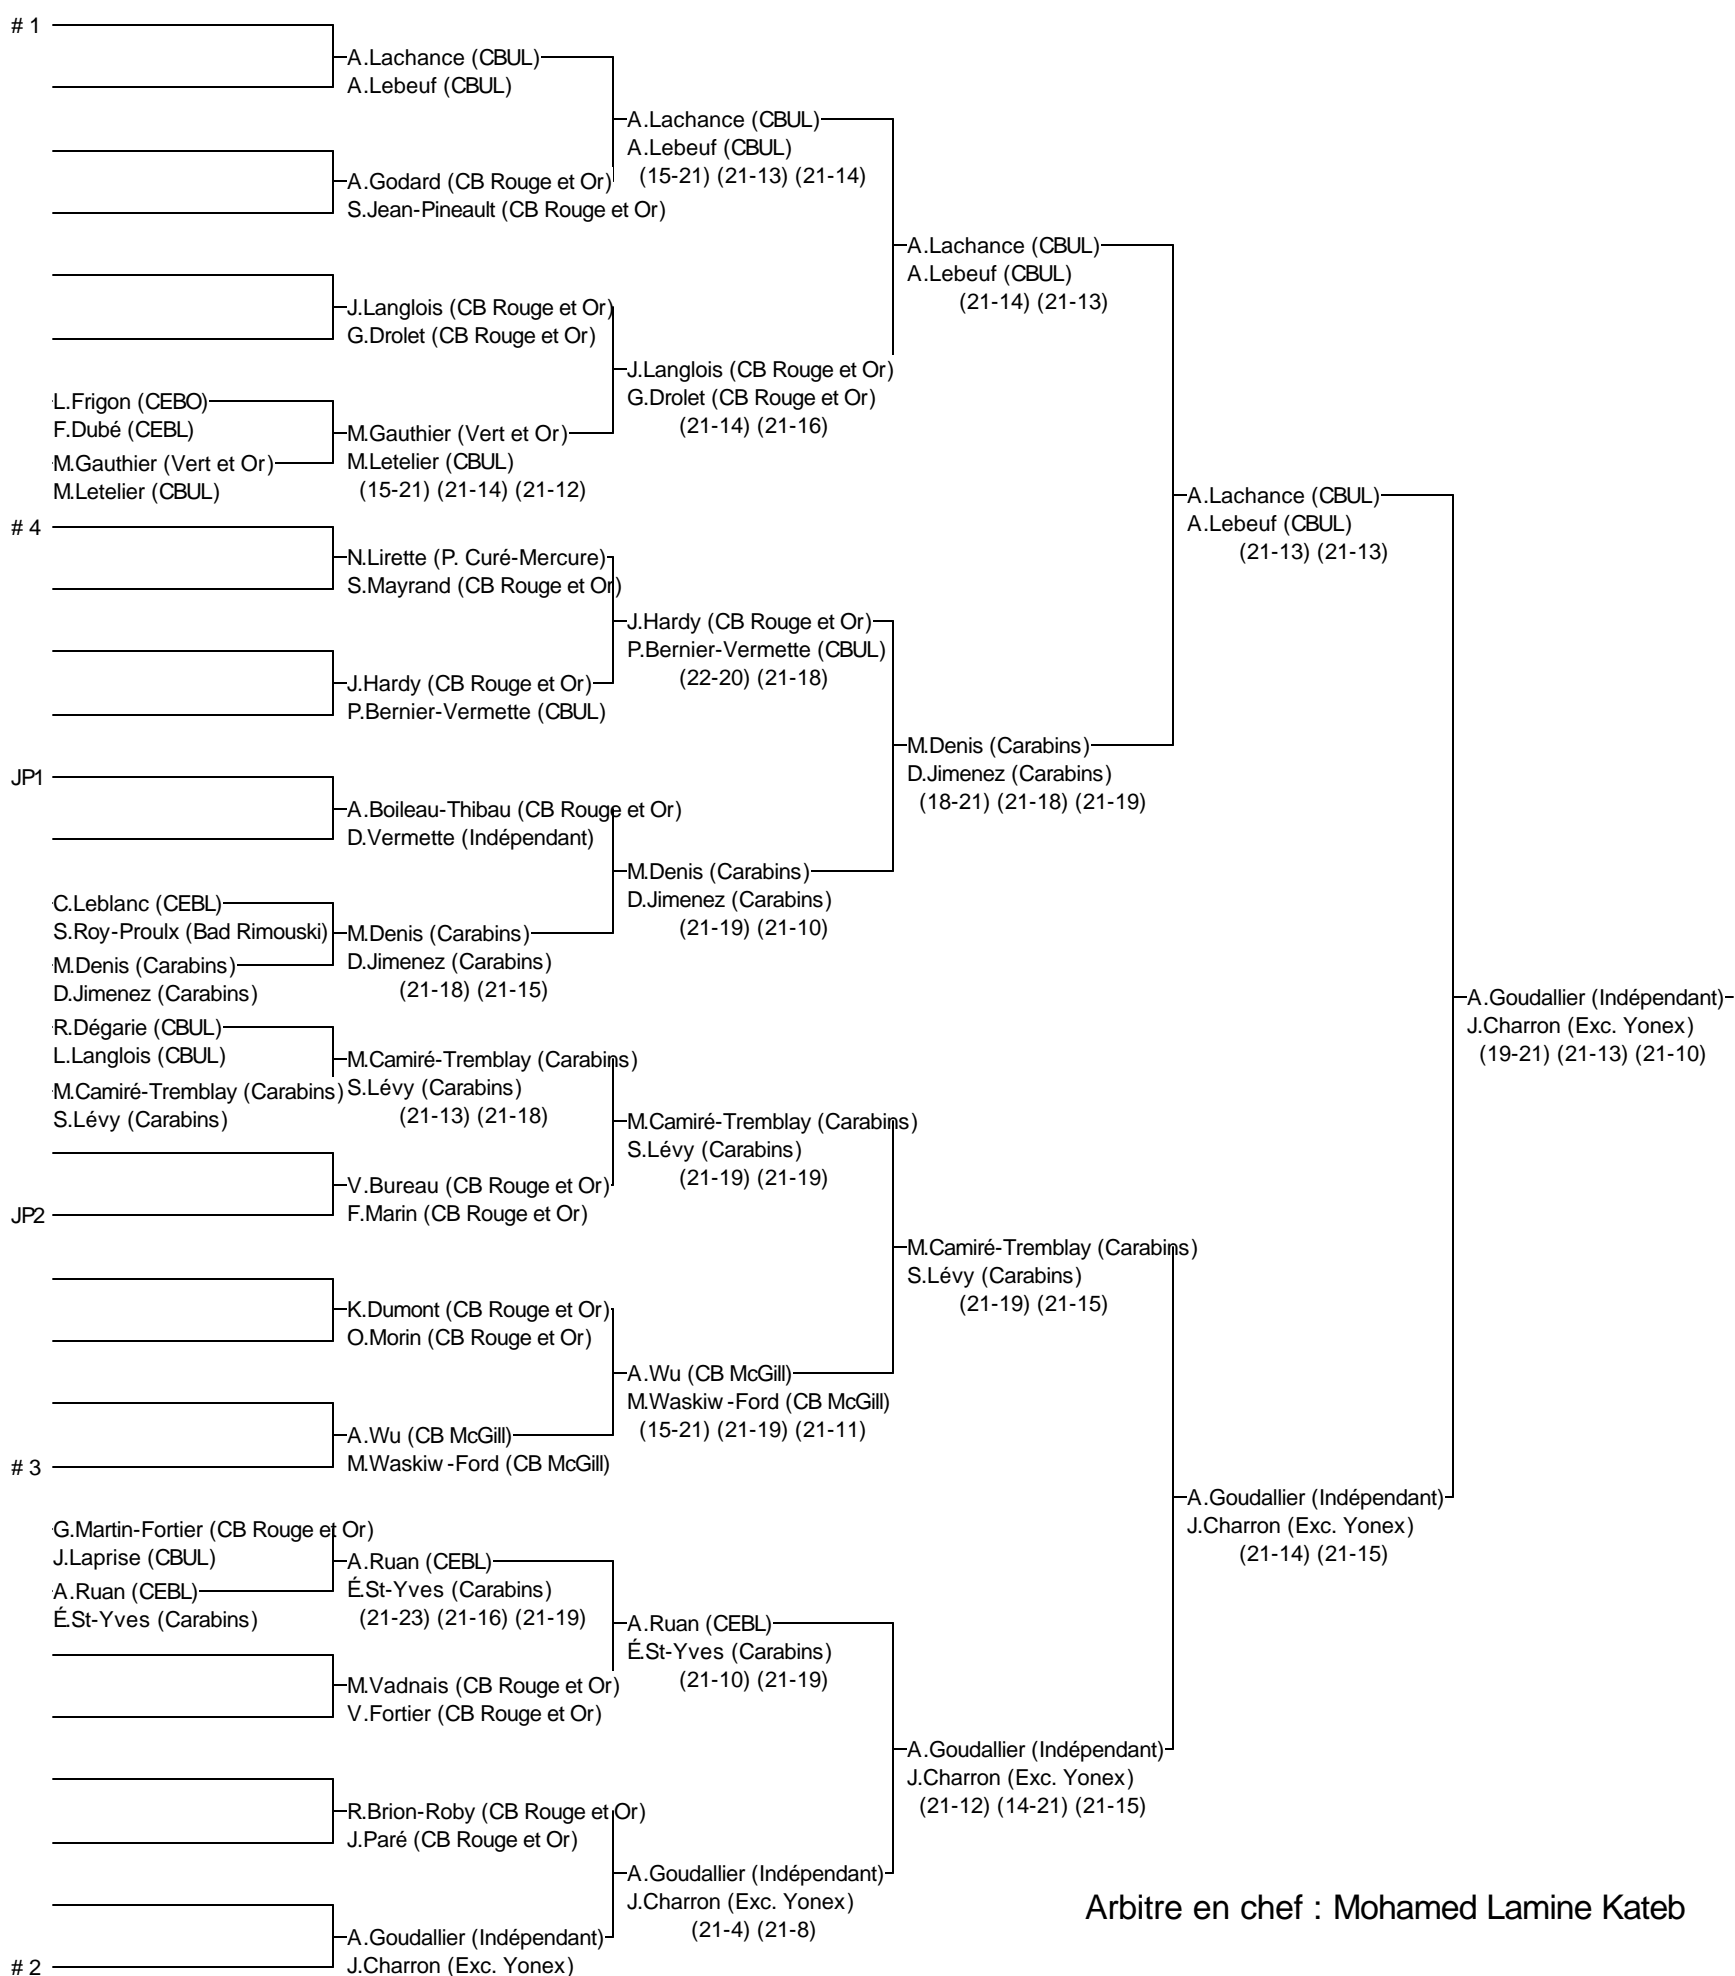

Arbitre en chef : Mohamed Lamine Kateb