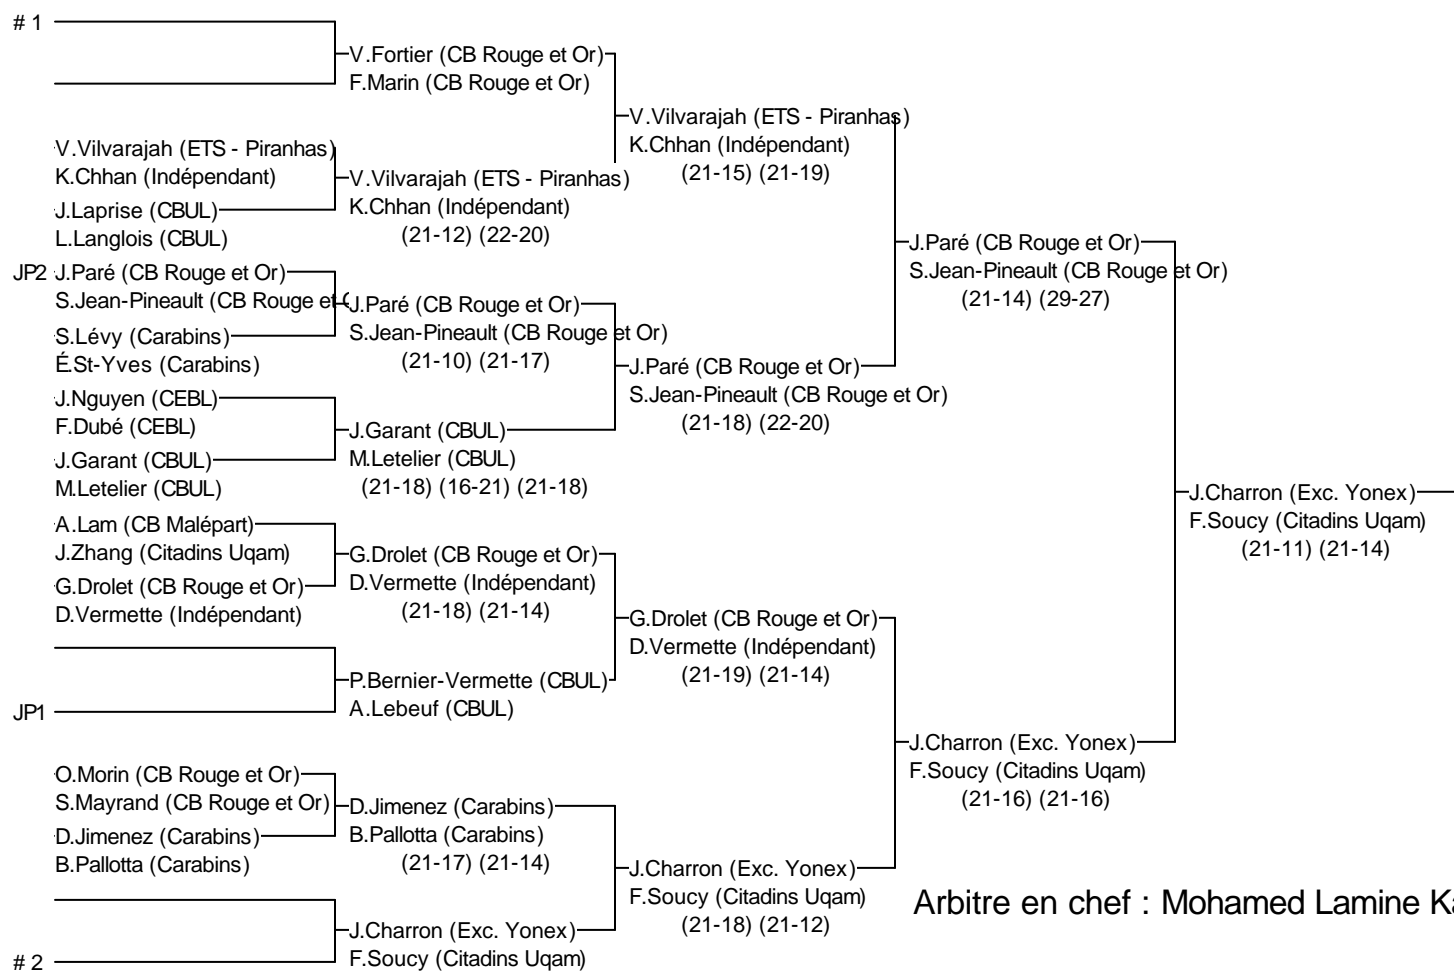

Double A masculin

Invitation Lachine 2015

7 et 8 février 2015 à Lachine

Joueurs Sélectionnés

1 V.Fortier/F.Marin (CB Rouge et Or)

2 J.Charron/F.Soucy (Exc. Yonex/Citadins Uqam)

Arbitre en chef : Mohamed Lamine Kateb