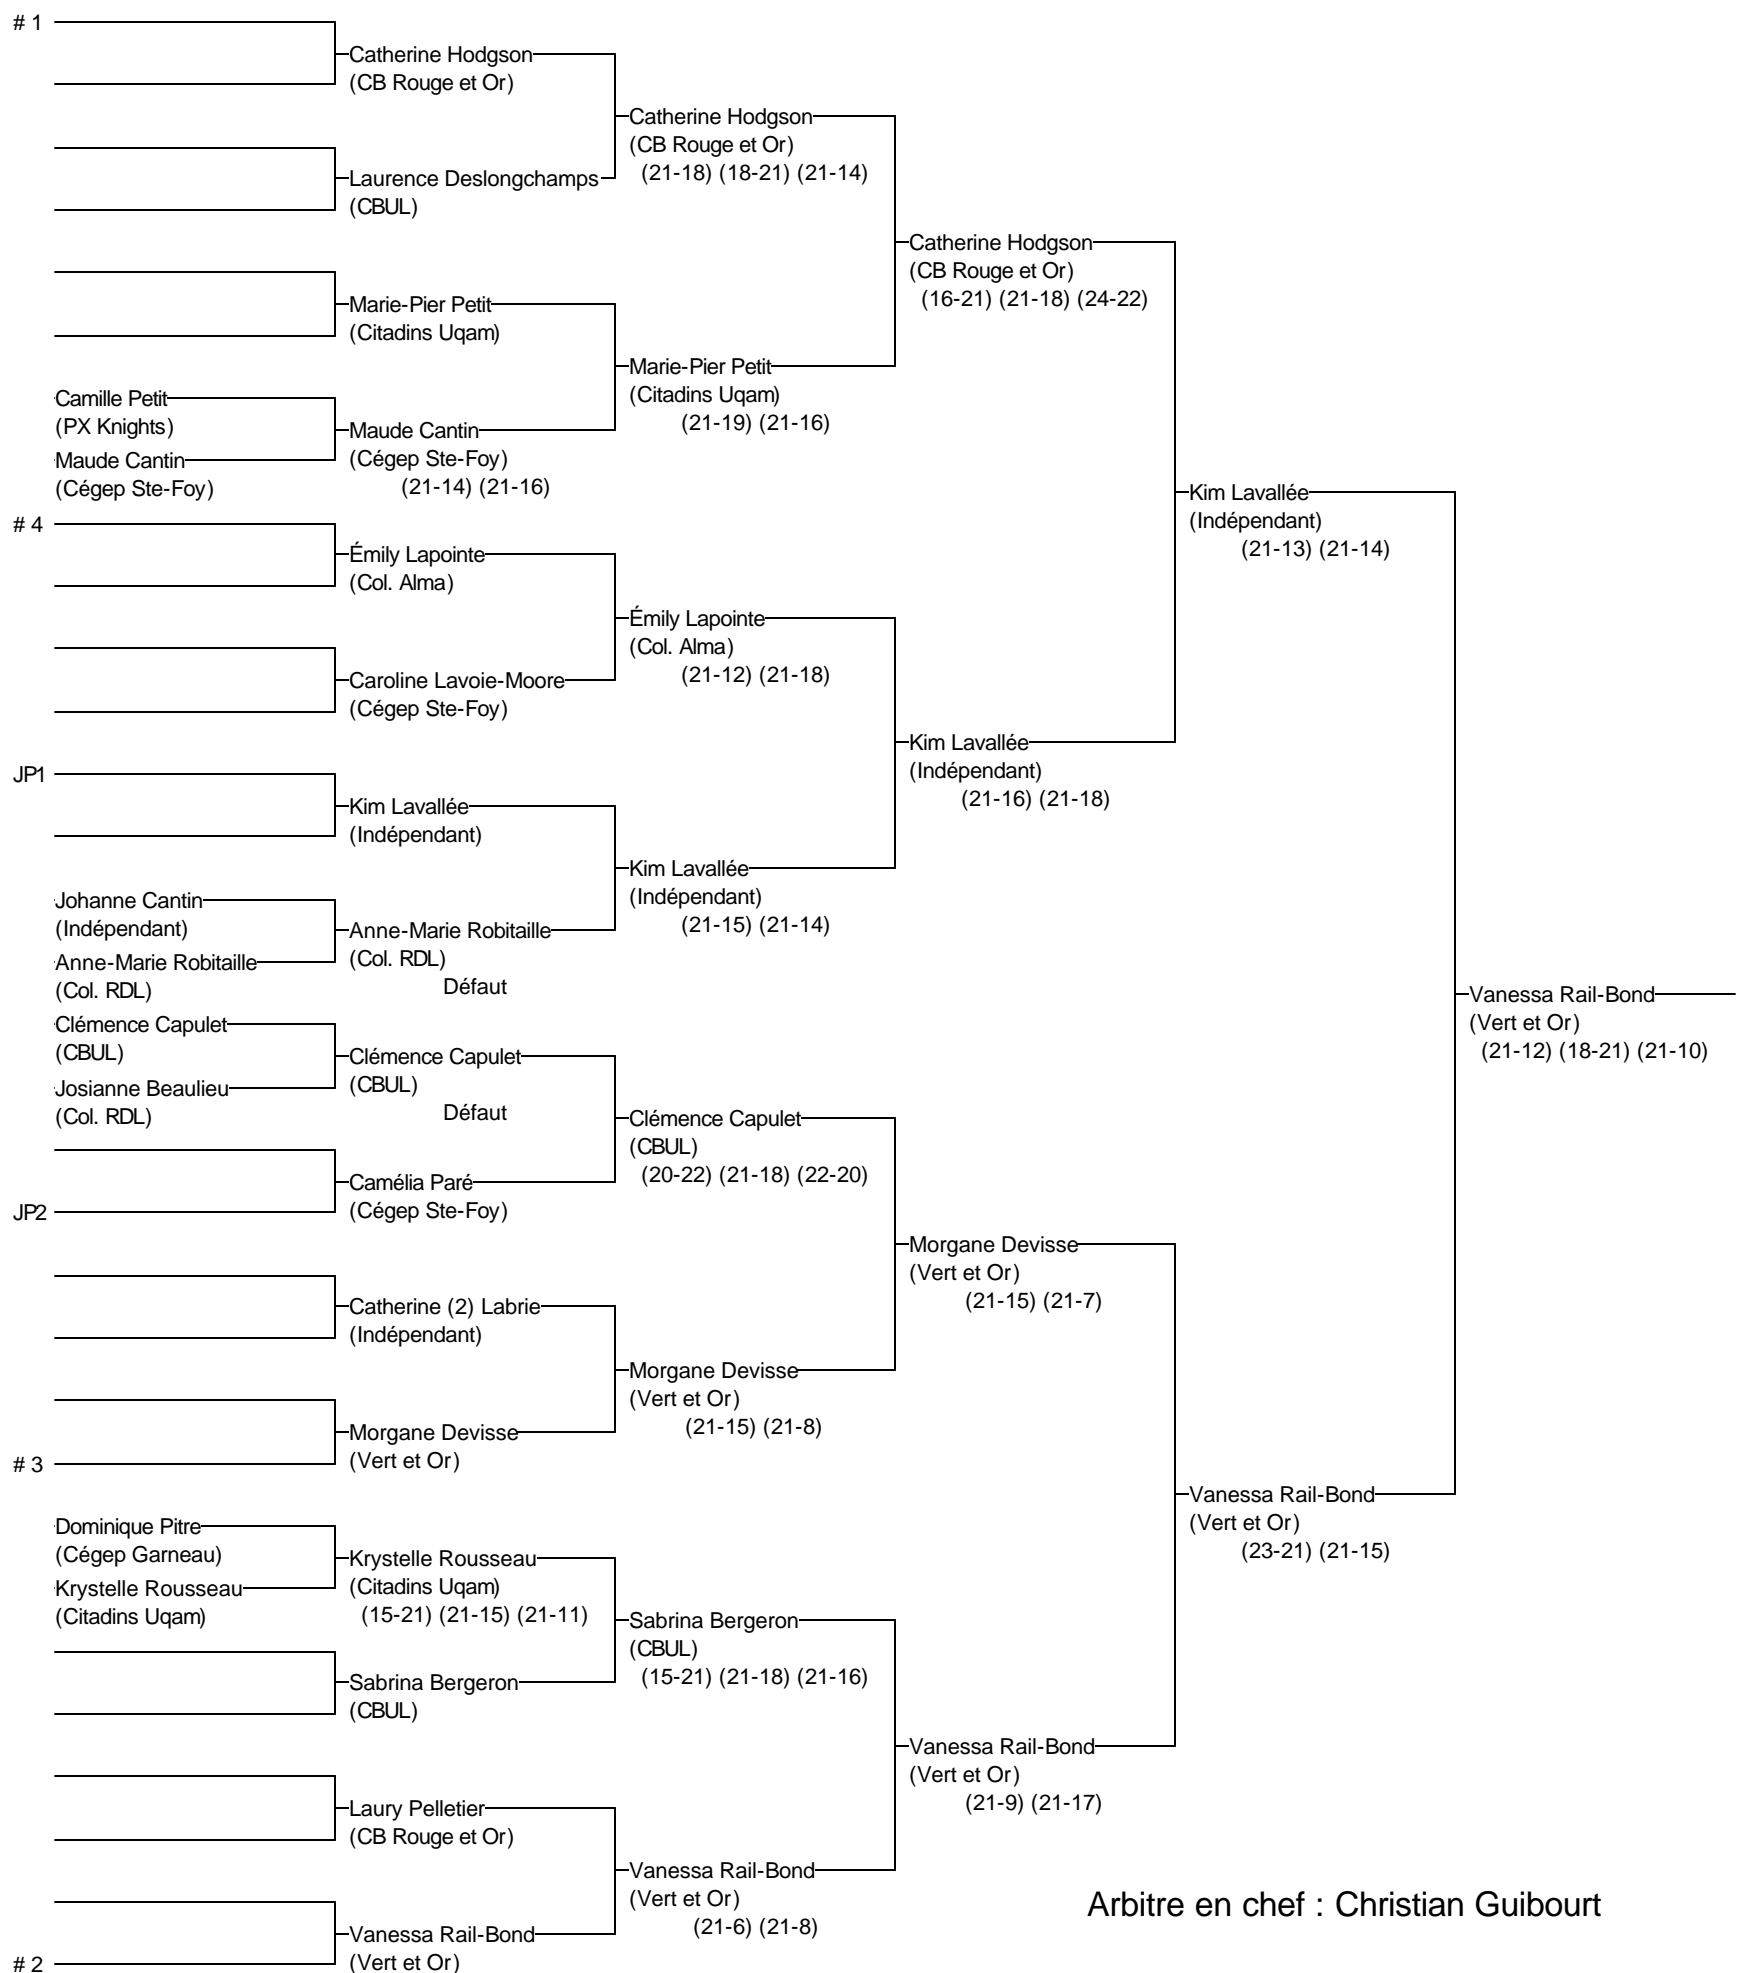

Simple B féminin

Grand de Québec 2015

Du 9 au 11 janvier 2015

Joueurs Sélectionnés

- # 1 Catherine Hodgson (CB Rouge et Or)
- # 2 Vanessa Rail-Bond (Vert et Or)
- # 3 Morgane Devisse (Vert et Or)
- # 4 Émilie Lapointe (Col. Alma)

Arbitre en chef : Christian Guibourt