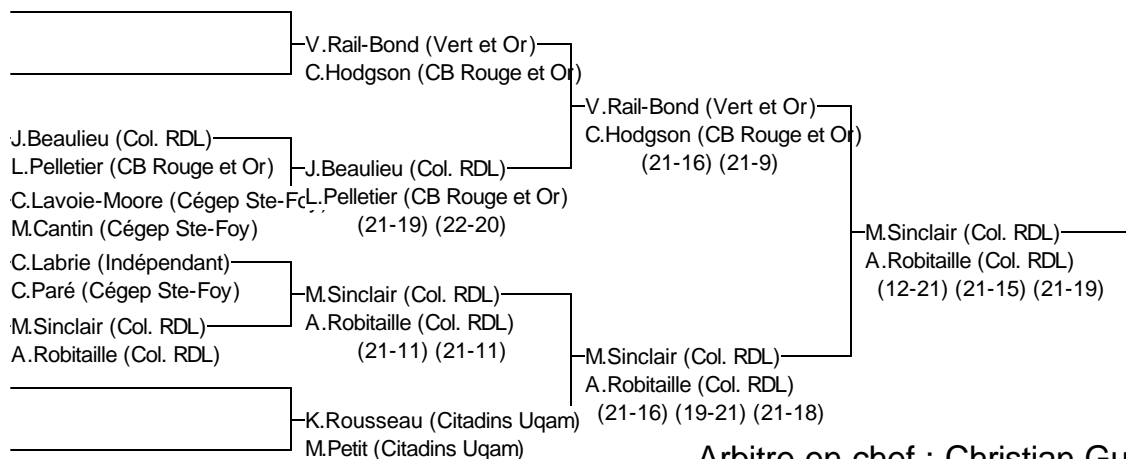

Double B féminin

Grand de Québec 2015

Joueurs Sélectionnés

Du 9 au 11 janvier 2015

Arbitre en chef : Christian Guibourt