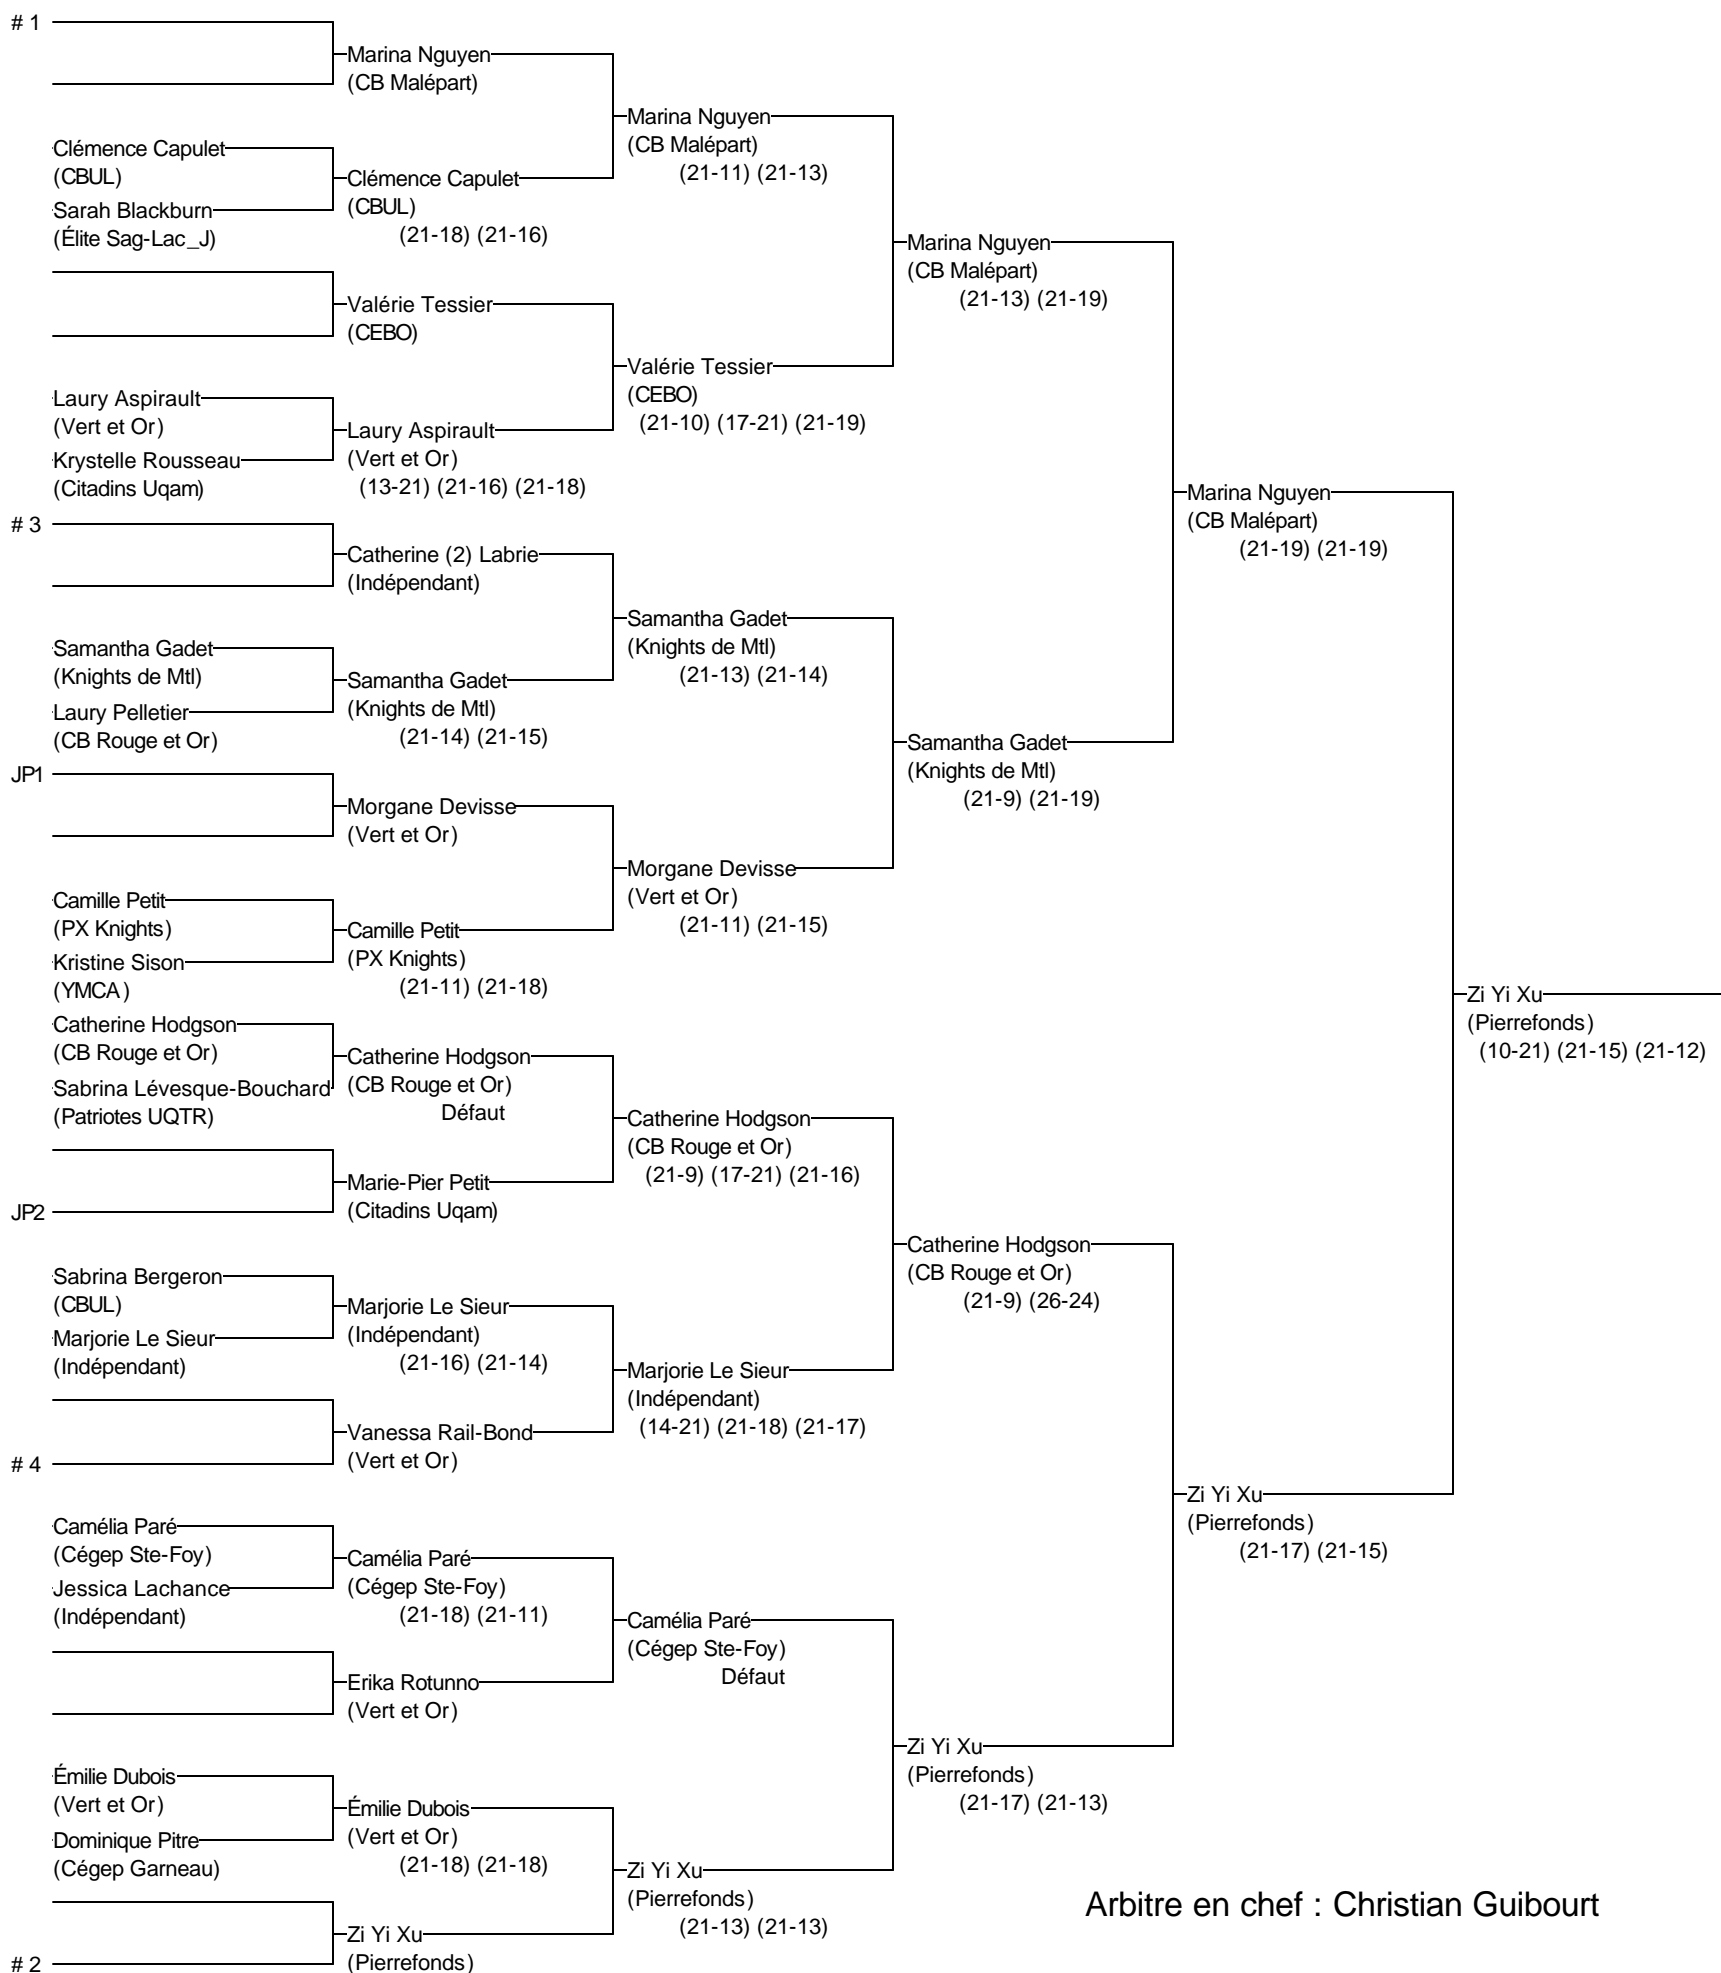

Simple B féminin

Invitation Sherbrooke 2014

21 au 23/11/2014

Joueurs Sélectionnés

- # 1 Marina Nguyen (CB Malépart)
- # 2 Zi Yi Xu (Pierrefonds)
- # 3 Catherine (2) Labrie (Indépendant)
- # 4 Vanessa Rail-Bond (Vert et Or)

Arbitre en chef : Christian Guibourt