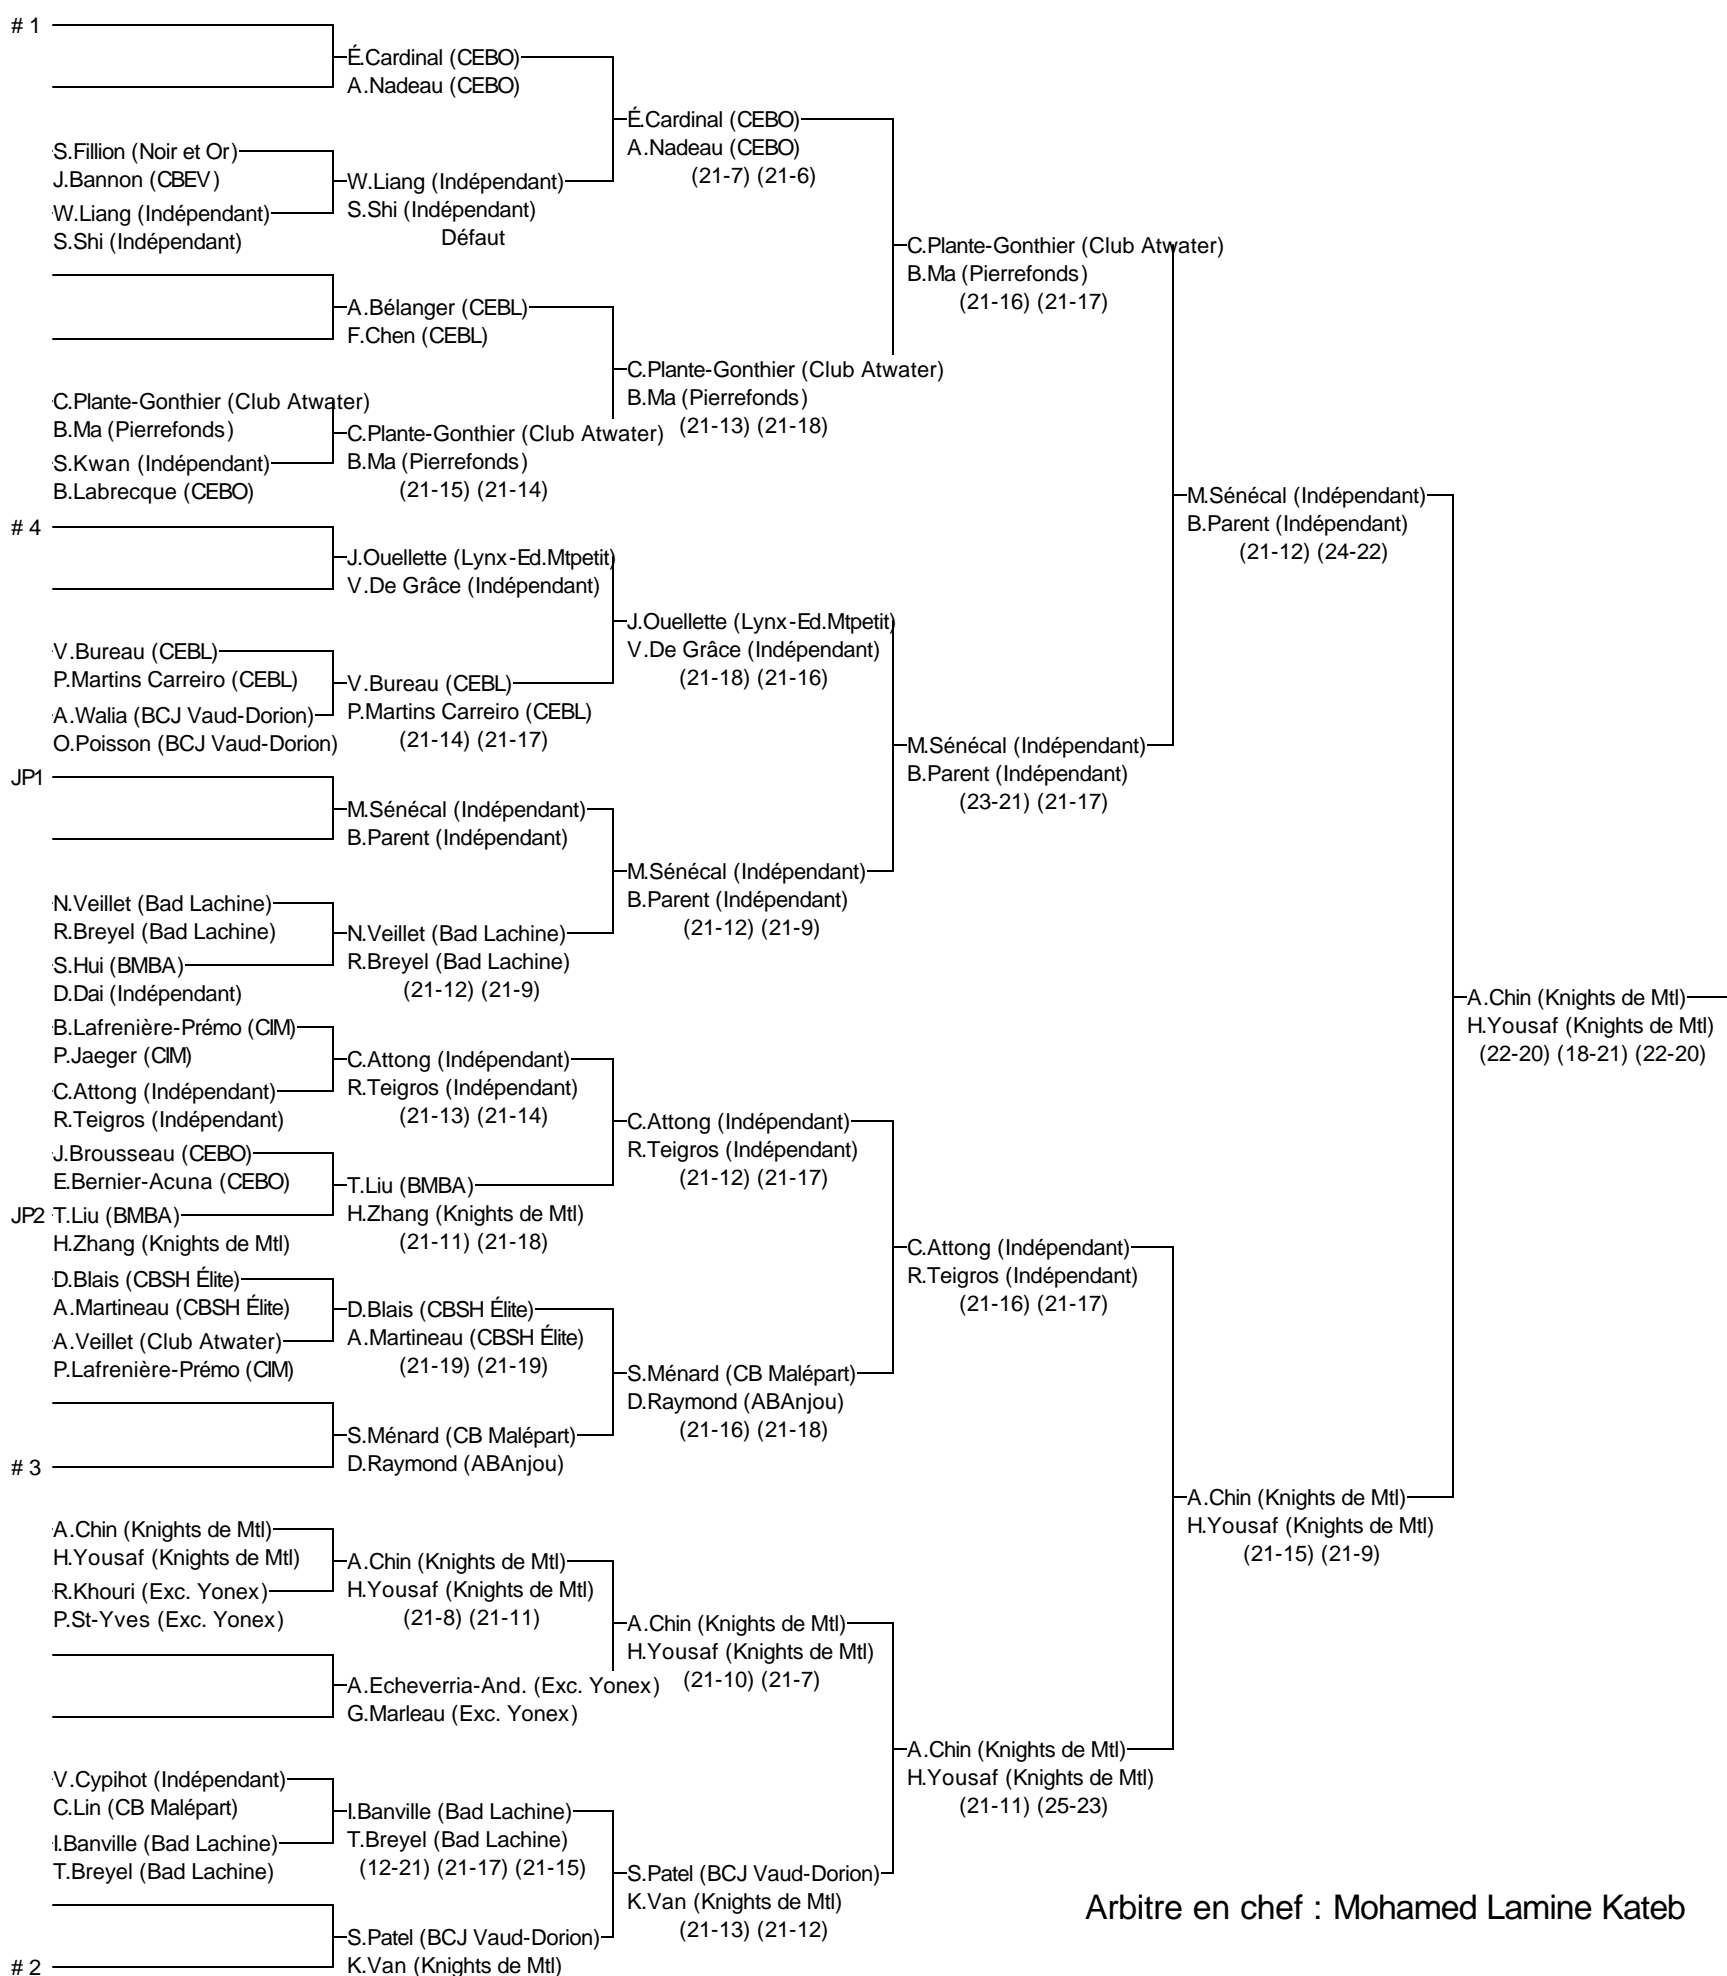

## Longueuil 2014

7 au 9/11/14 à Longueuil

Arbitre en chef : Mohamed Lamine Kateb