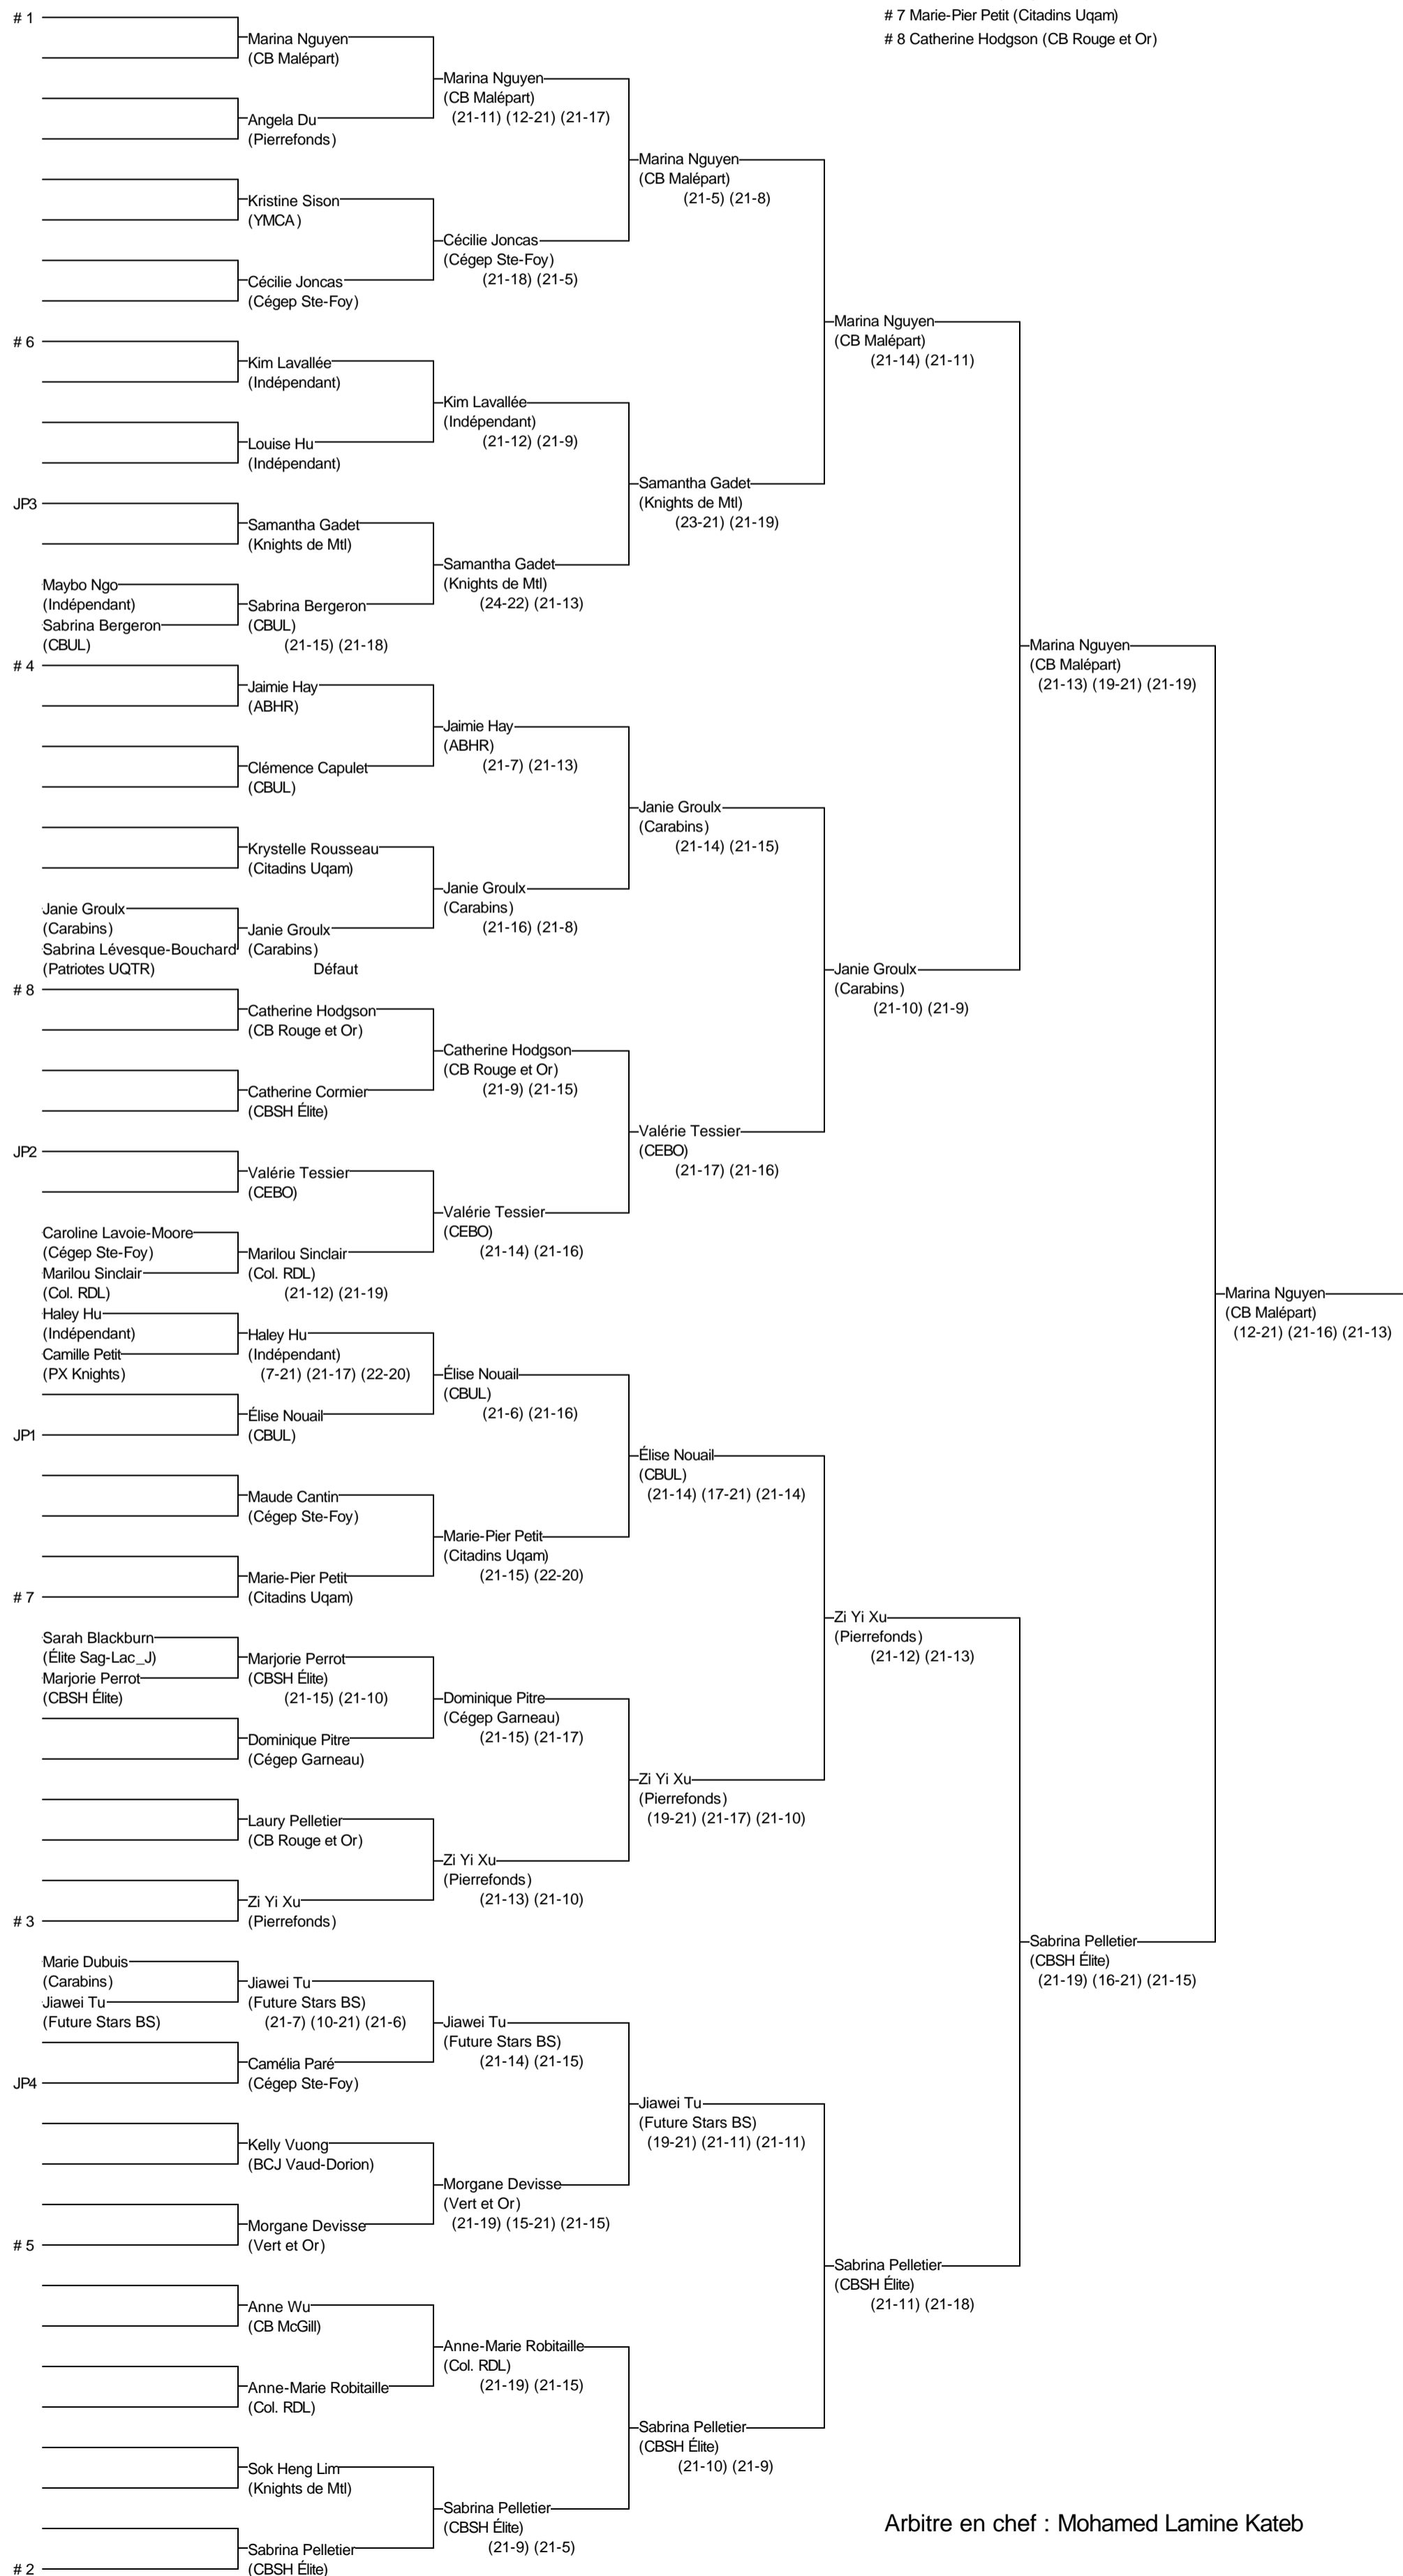

Simple B féminin

Longueuil 2014

7 au 9/11/14 à Longueuil

Joueurs Sélectionnés

- # 1 Marina Nguyen (CB Malépart)
- # 2 Sabrina Pelletier (CBSH Élite)
- # 3 Zi Yi Xu (Pierrefonds)
- # 4 Jaimie Hay (ABHR)
- # 5 Morgane Devisse (Vert et Or)
- # 6 Kim Lavallée (Indépendant)
- # 7 Marie-Pier Petit (Citadins Uqam)
- # 8 Catherine Hodgson (CB Rouge et Or)

Arbitre en chef : Mohamed Lamine Kateb