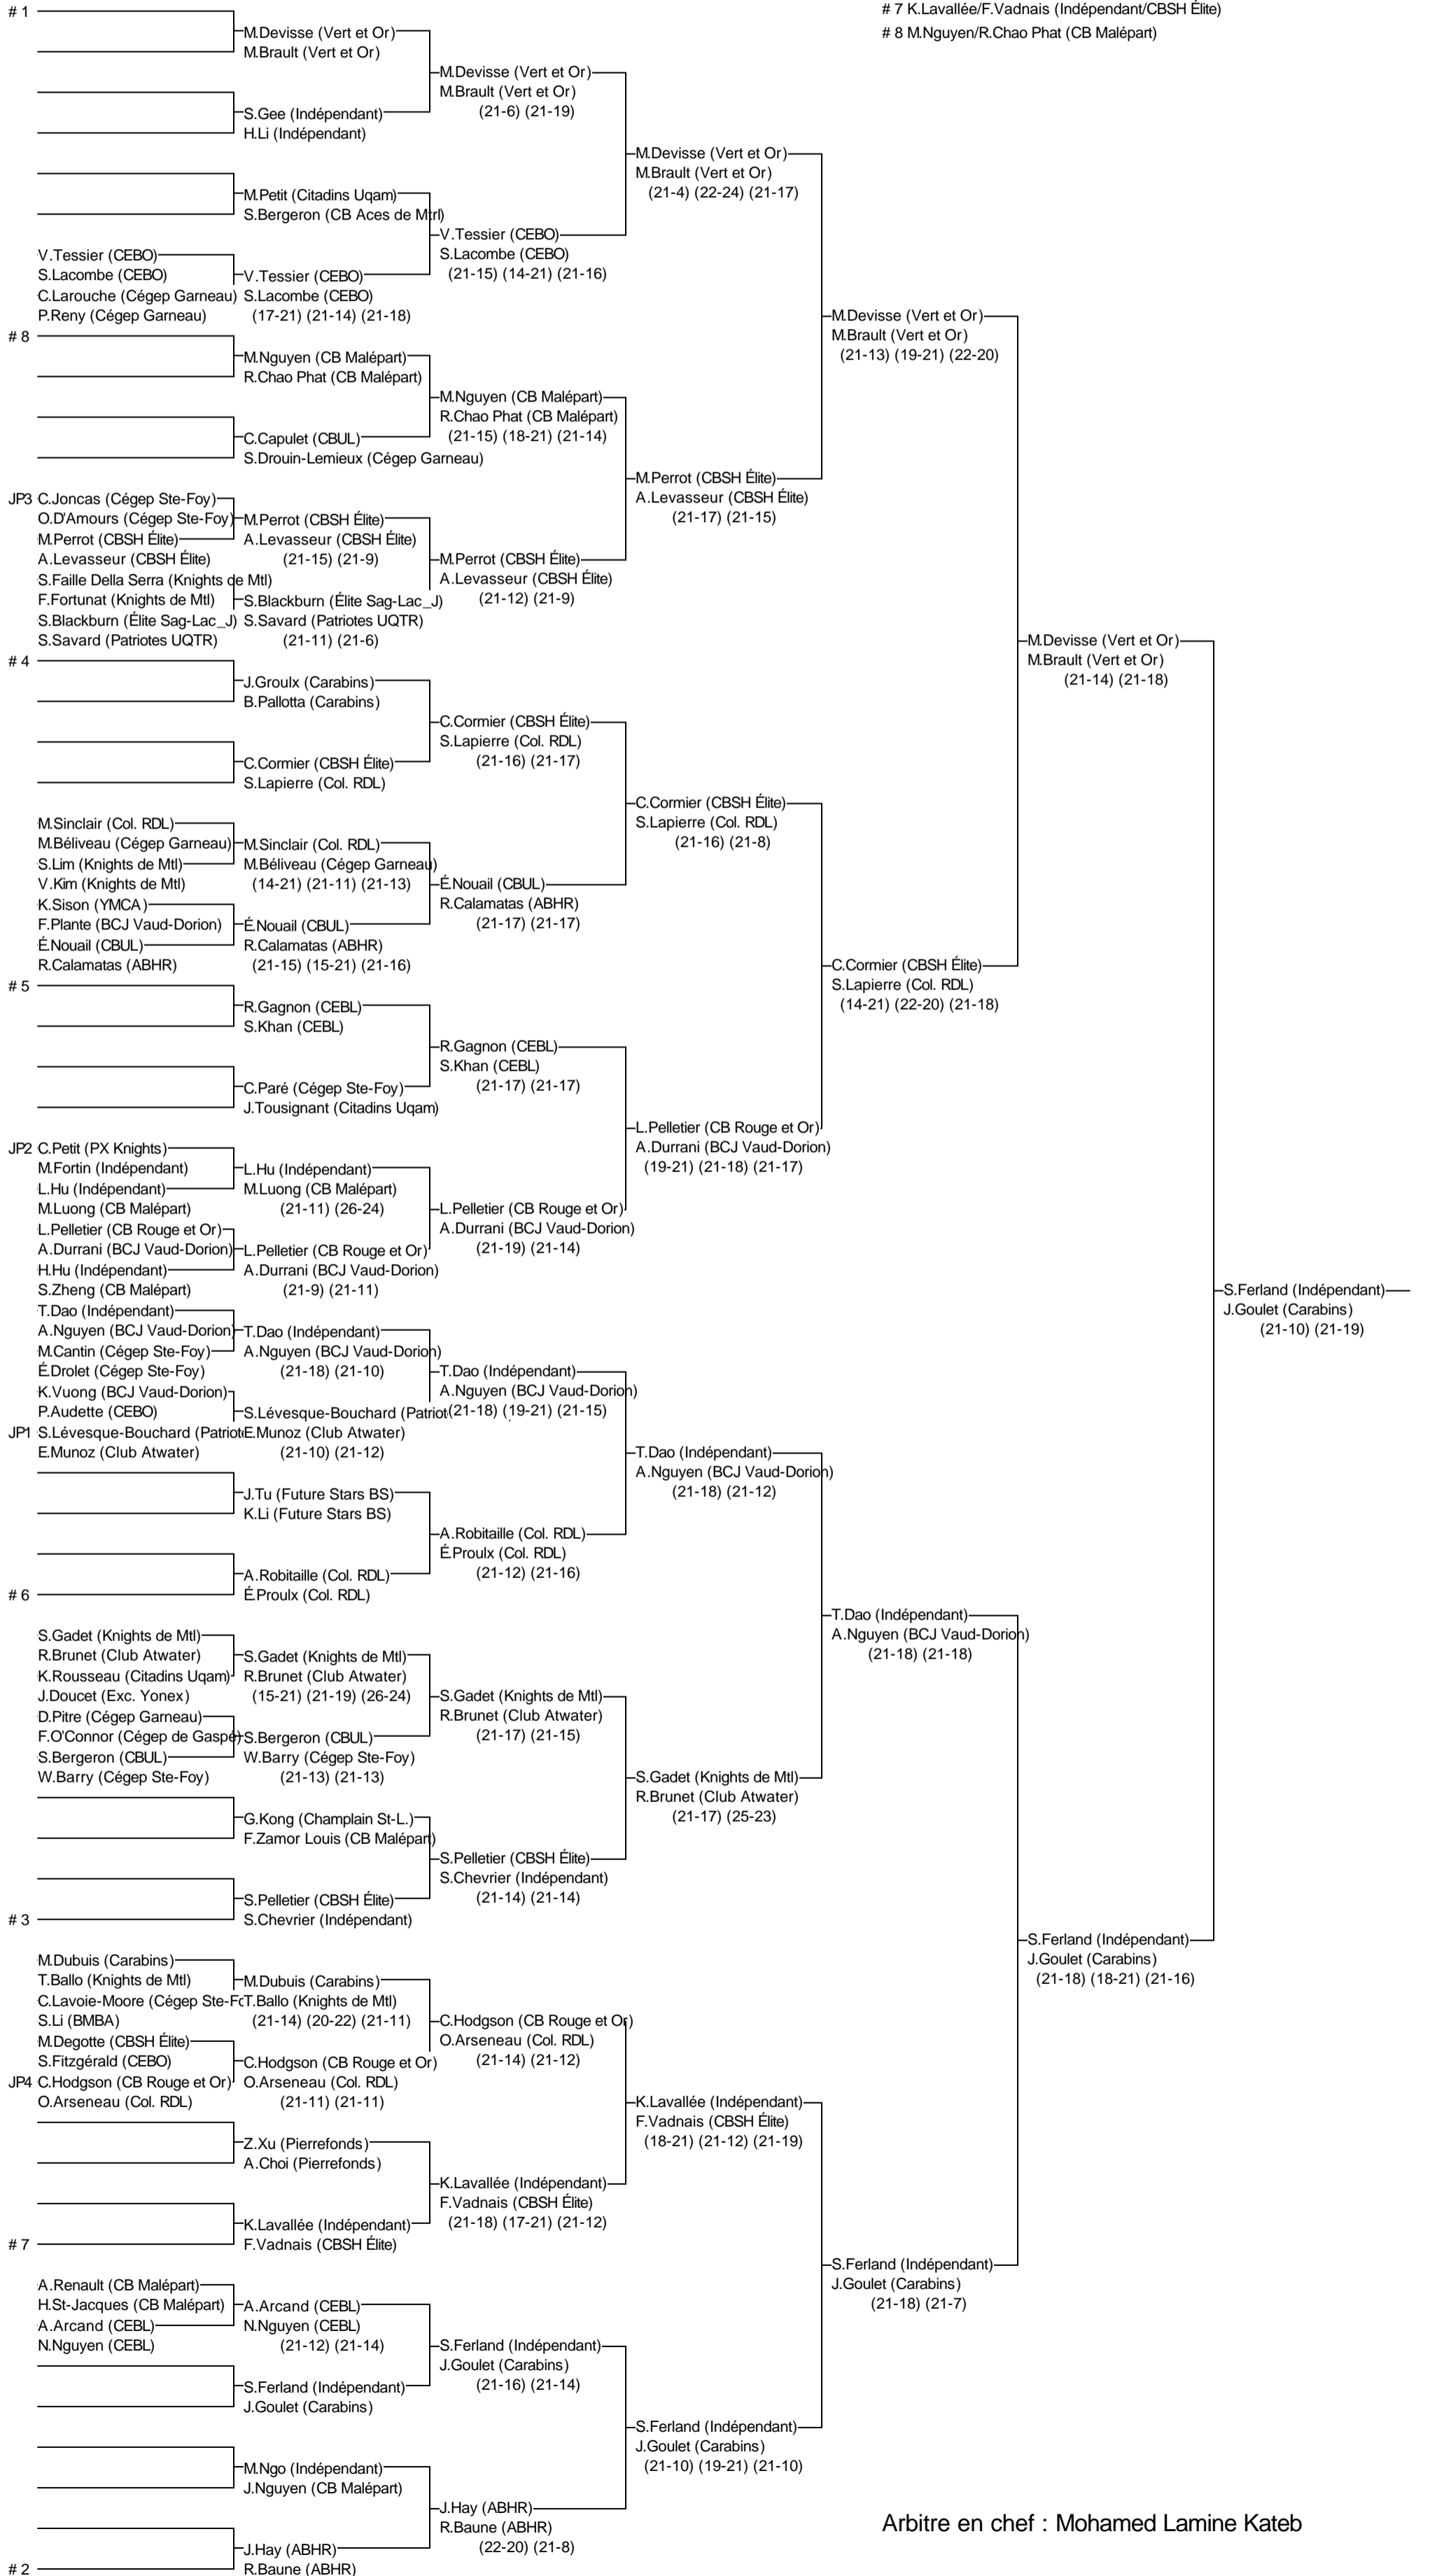

Mixte B

Longueuil 2014

7 au 9/11/14 à Longueuil

Joueurs Sélectionnés

- # 1 M.Devisse/M.Brault (Vert et Or)
- # 2 J.Hay/R.Baune (ABHR)
- # 3 S.Pelletier/S.Chevrier (CBSH Élite/Indépendant)
- # 4 J.Groulx/B.Pallotta (Carabins)
- # 5 R.Gagnon/S.Khan (CEBL)
- # 6 A.Robitaille/É.Proulx (Col. RDL)
- # 7 K.Lavallée/F.Vadnais (Indépendant/CBSH Élite)
- # 8 M.Nguyen/R.Chao Phat (CB Malépart)

Arbitre en chef : Mohamed Lamine Kateb