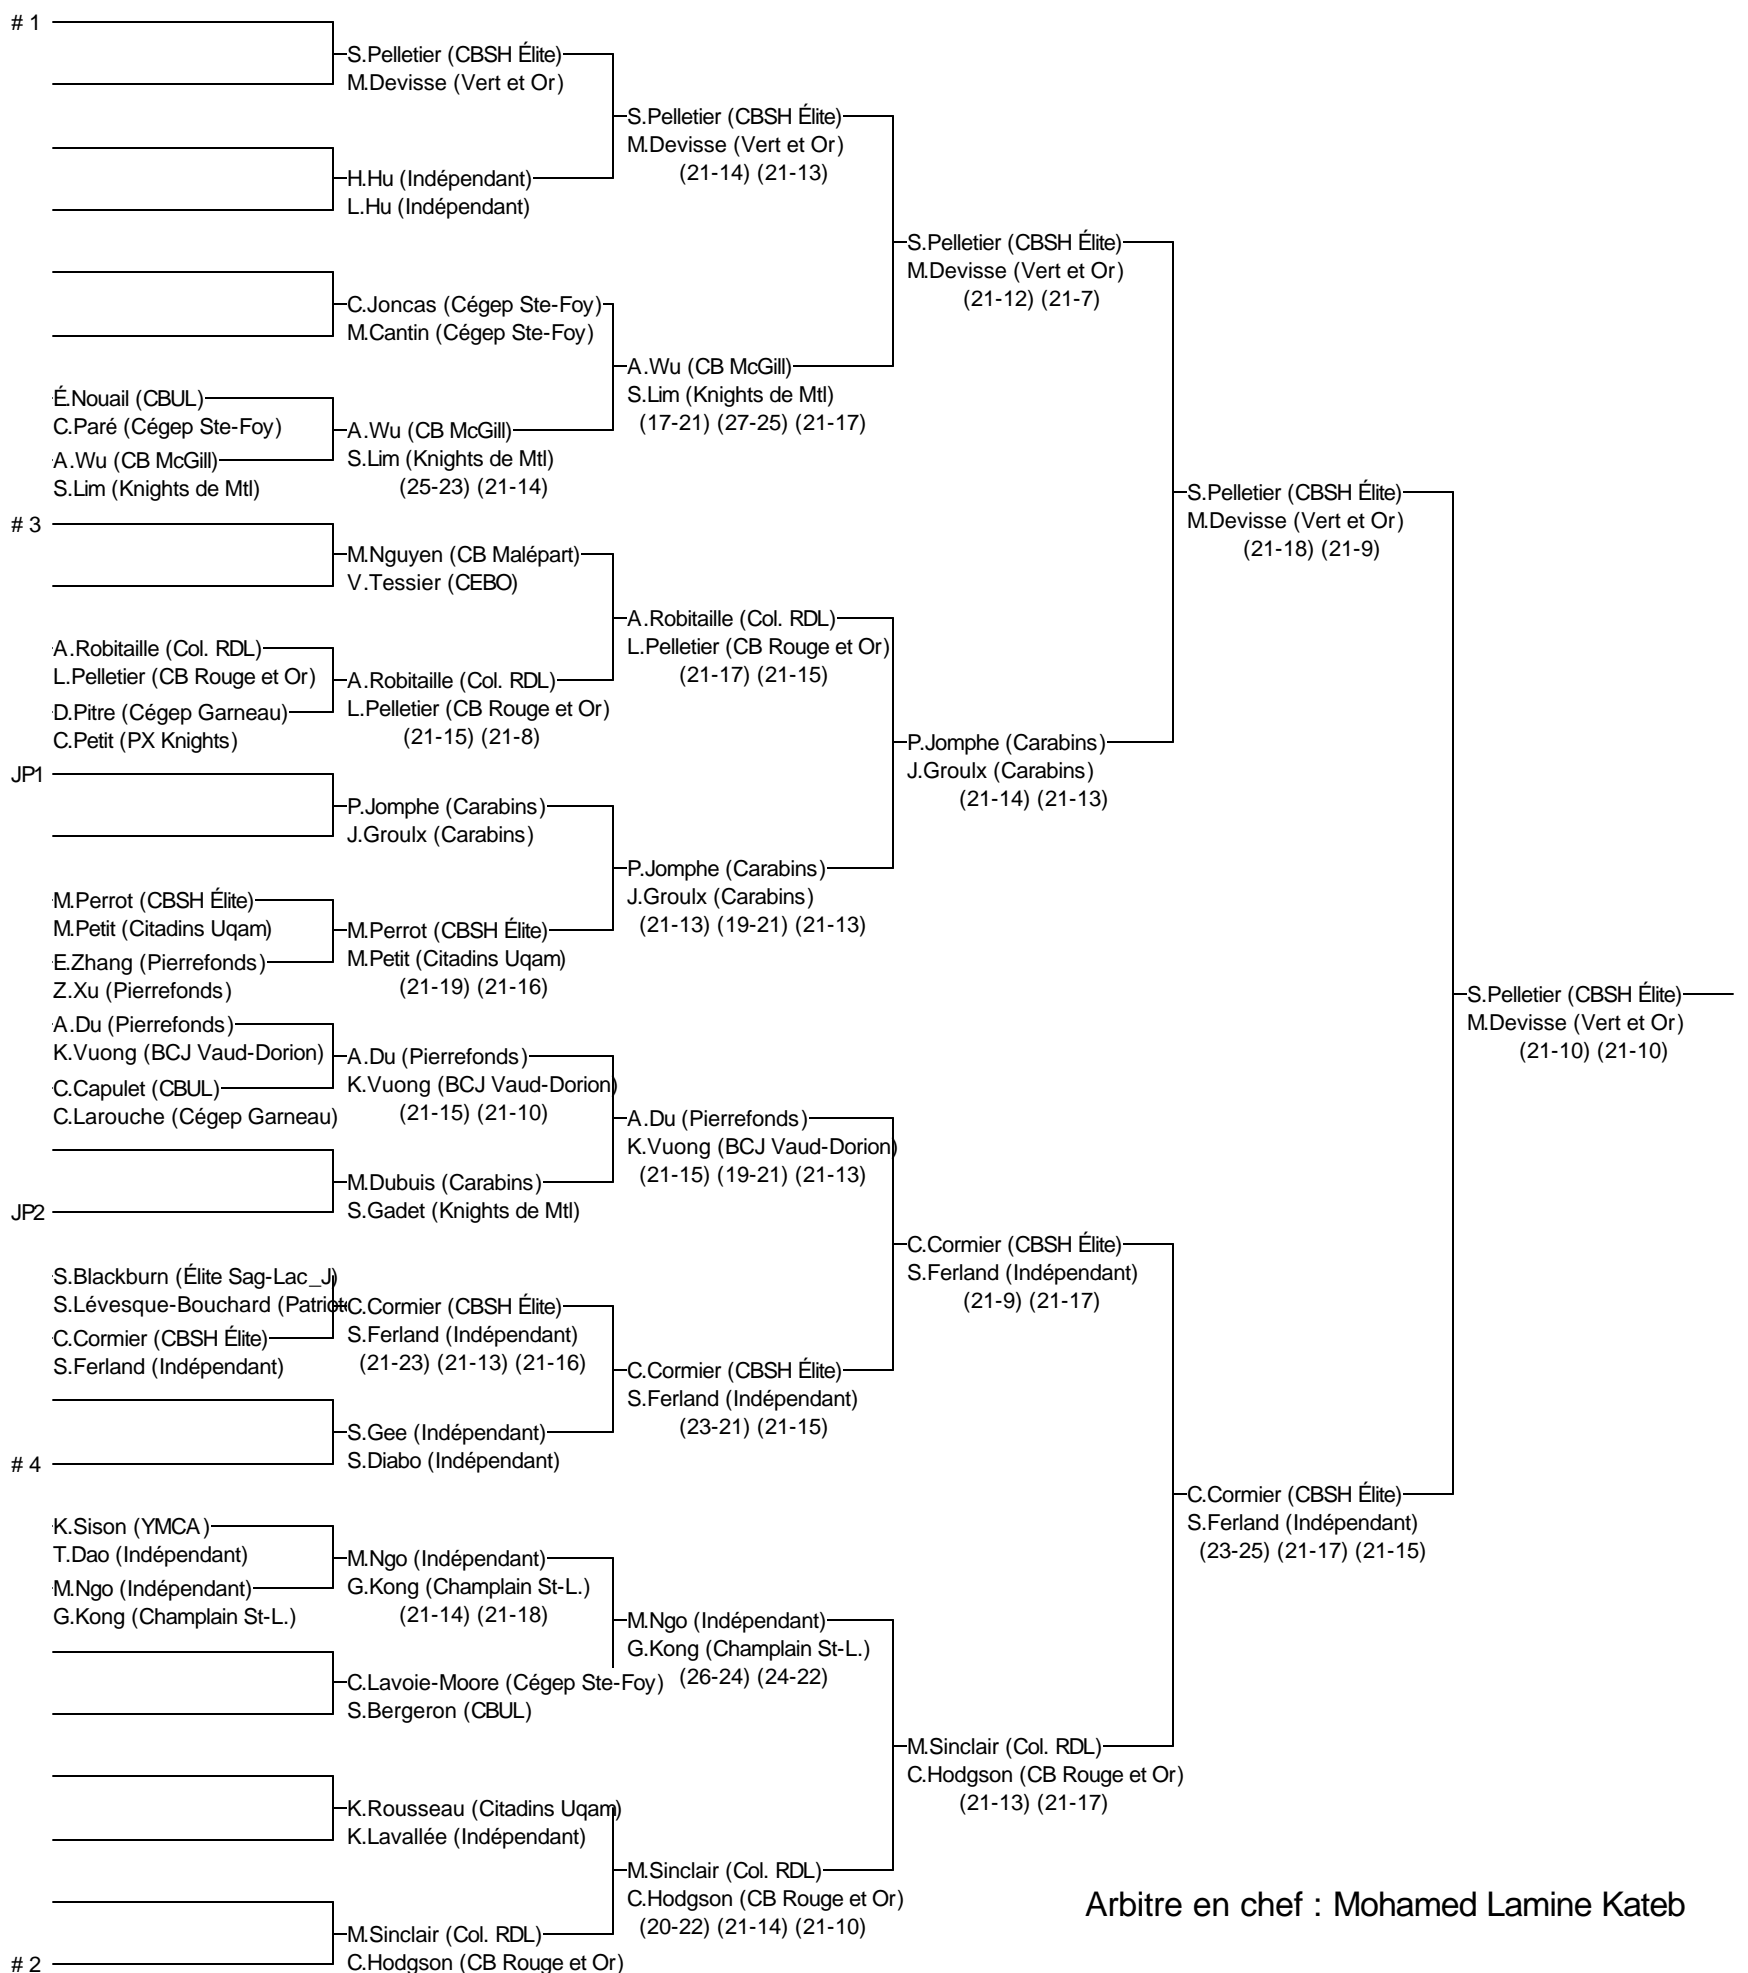

# Double B féminin

## Longueuil 2014

7 au 9/11/14 à Longueuil

Arbitre en chef : Mohamed Lamine Kateb