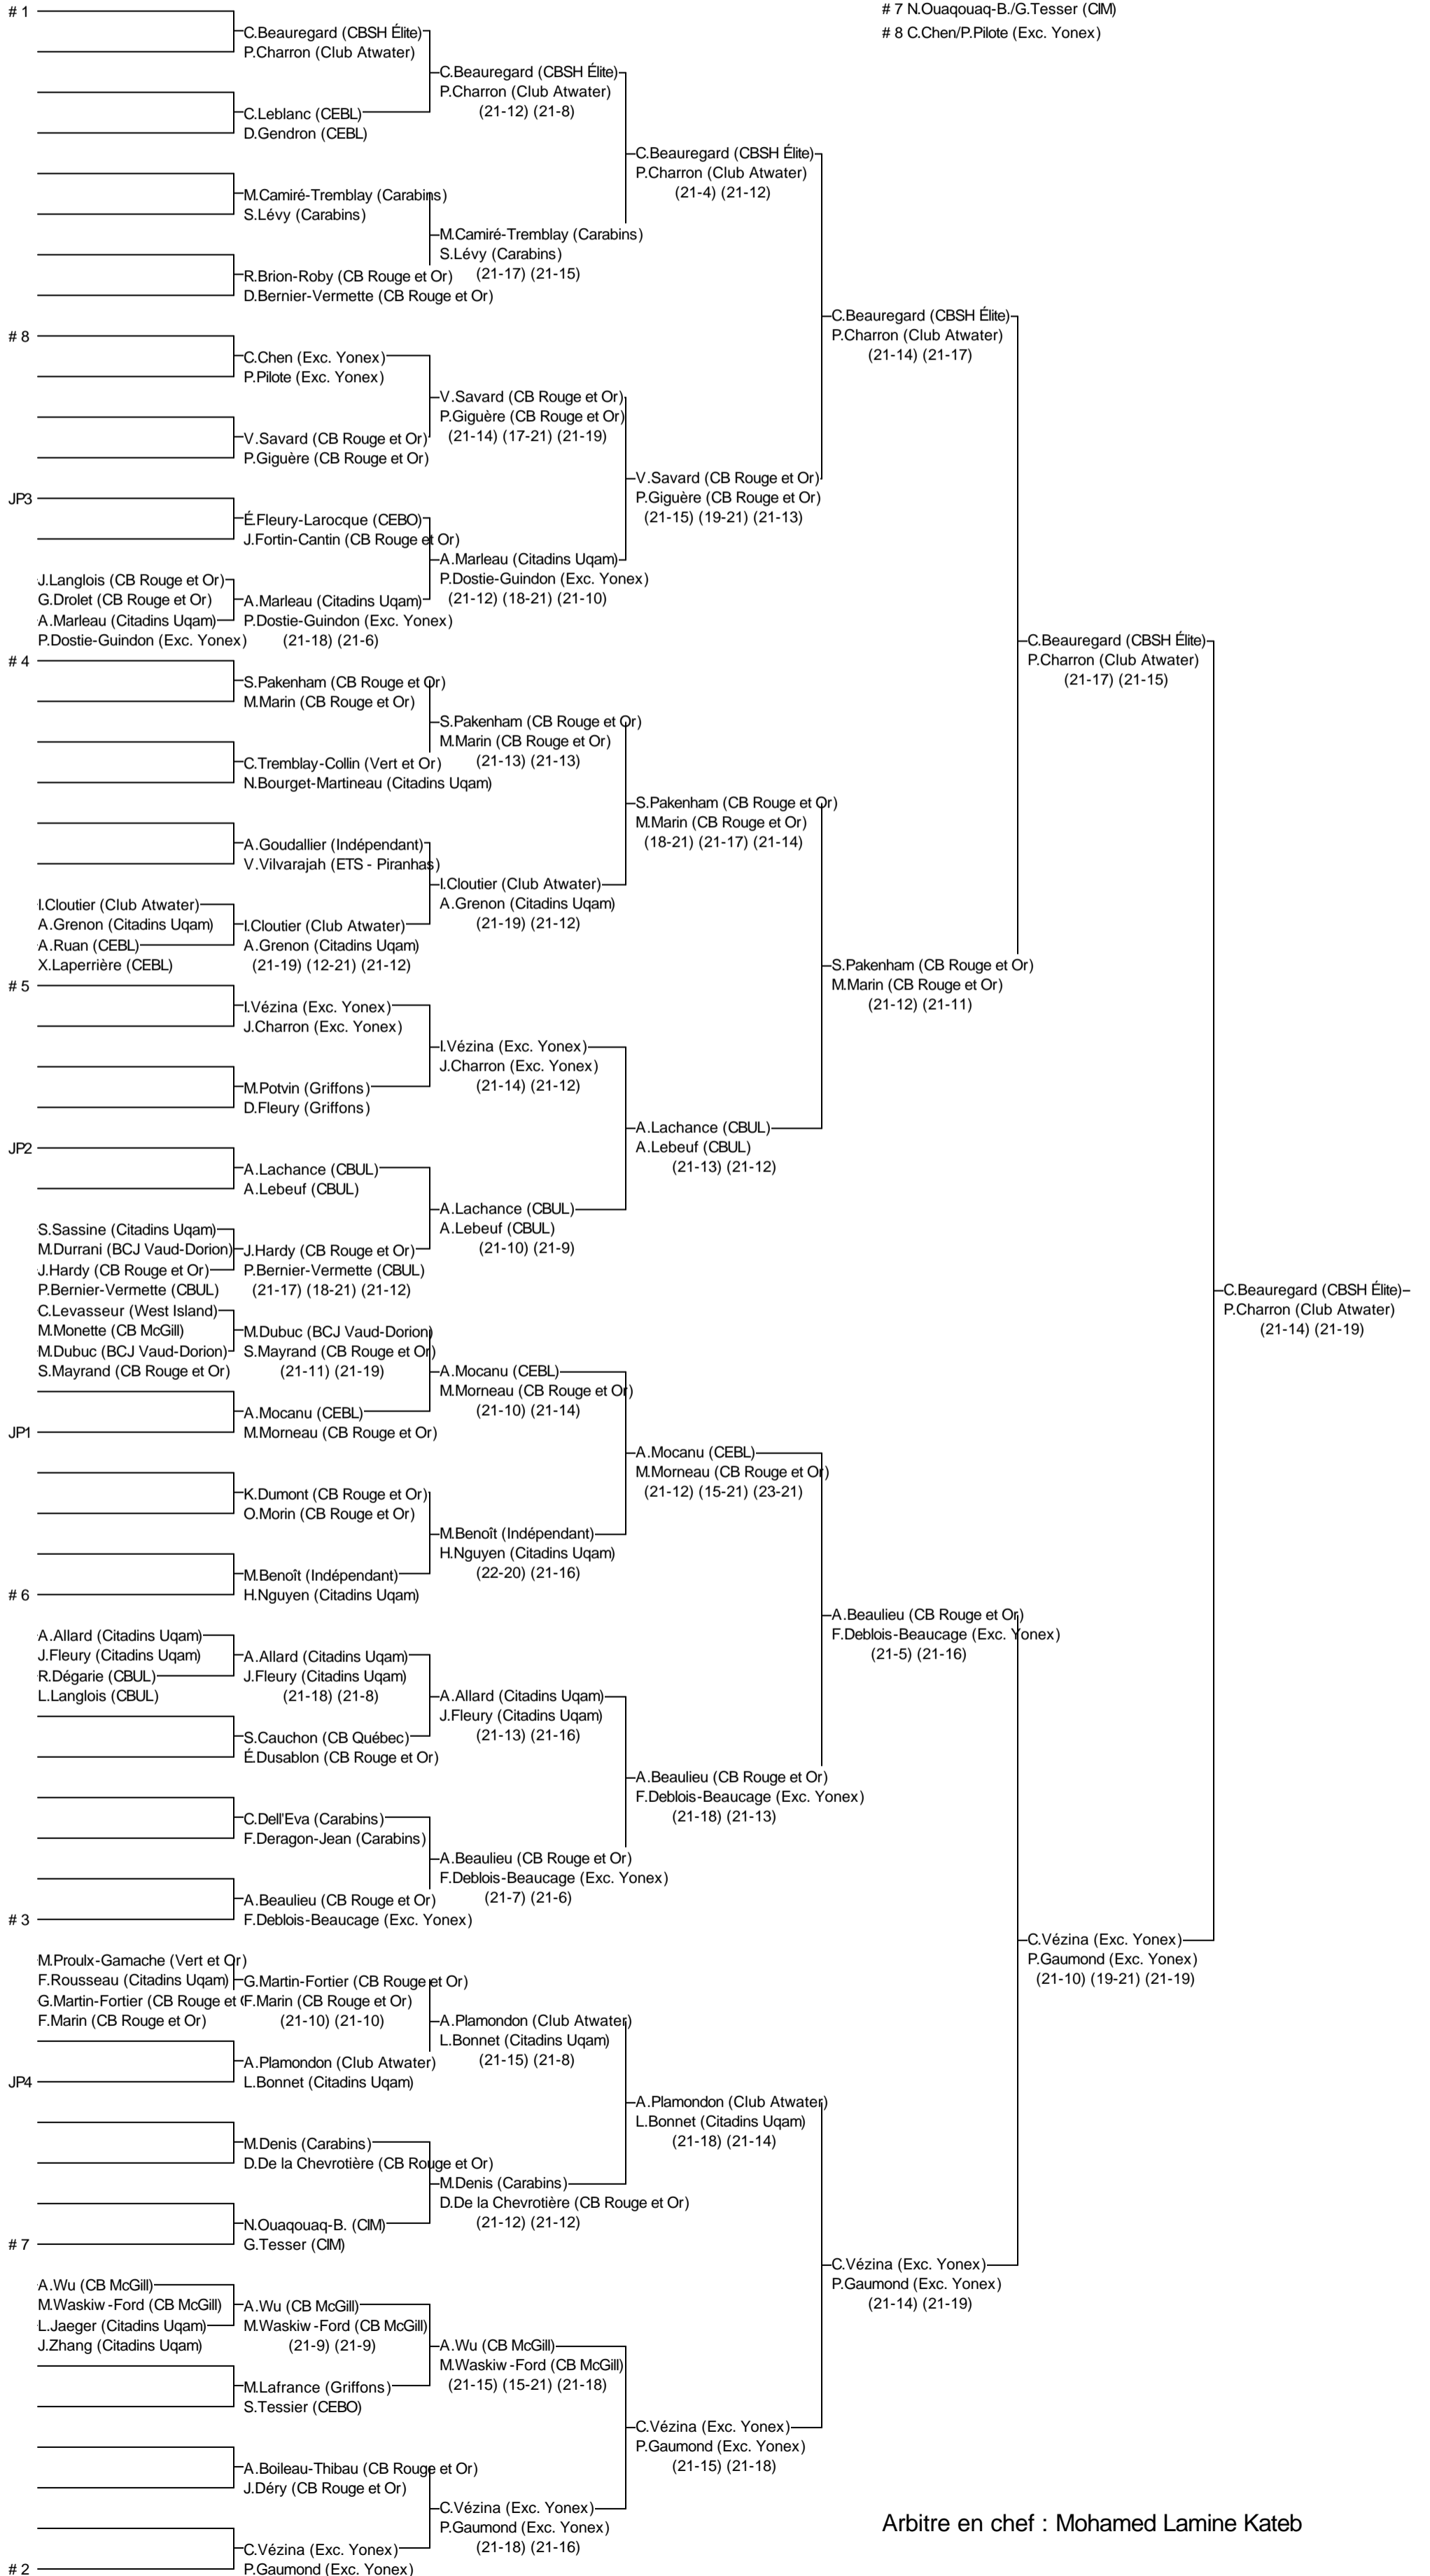

# Mixte A

## Longueuil 2014

7 au 9/11/14 à Longueuil

Arbitre en chef : Mohamed Lamine Kateb