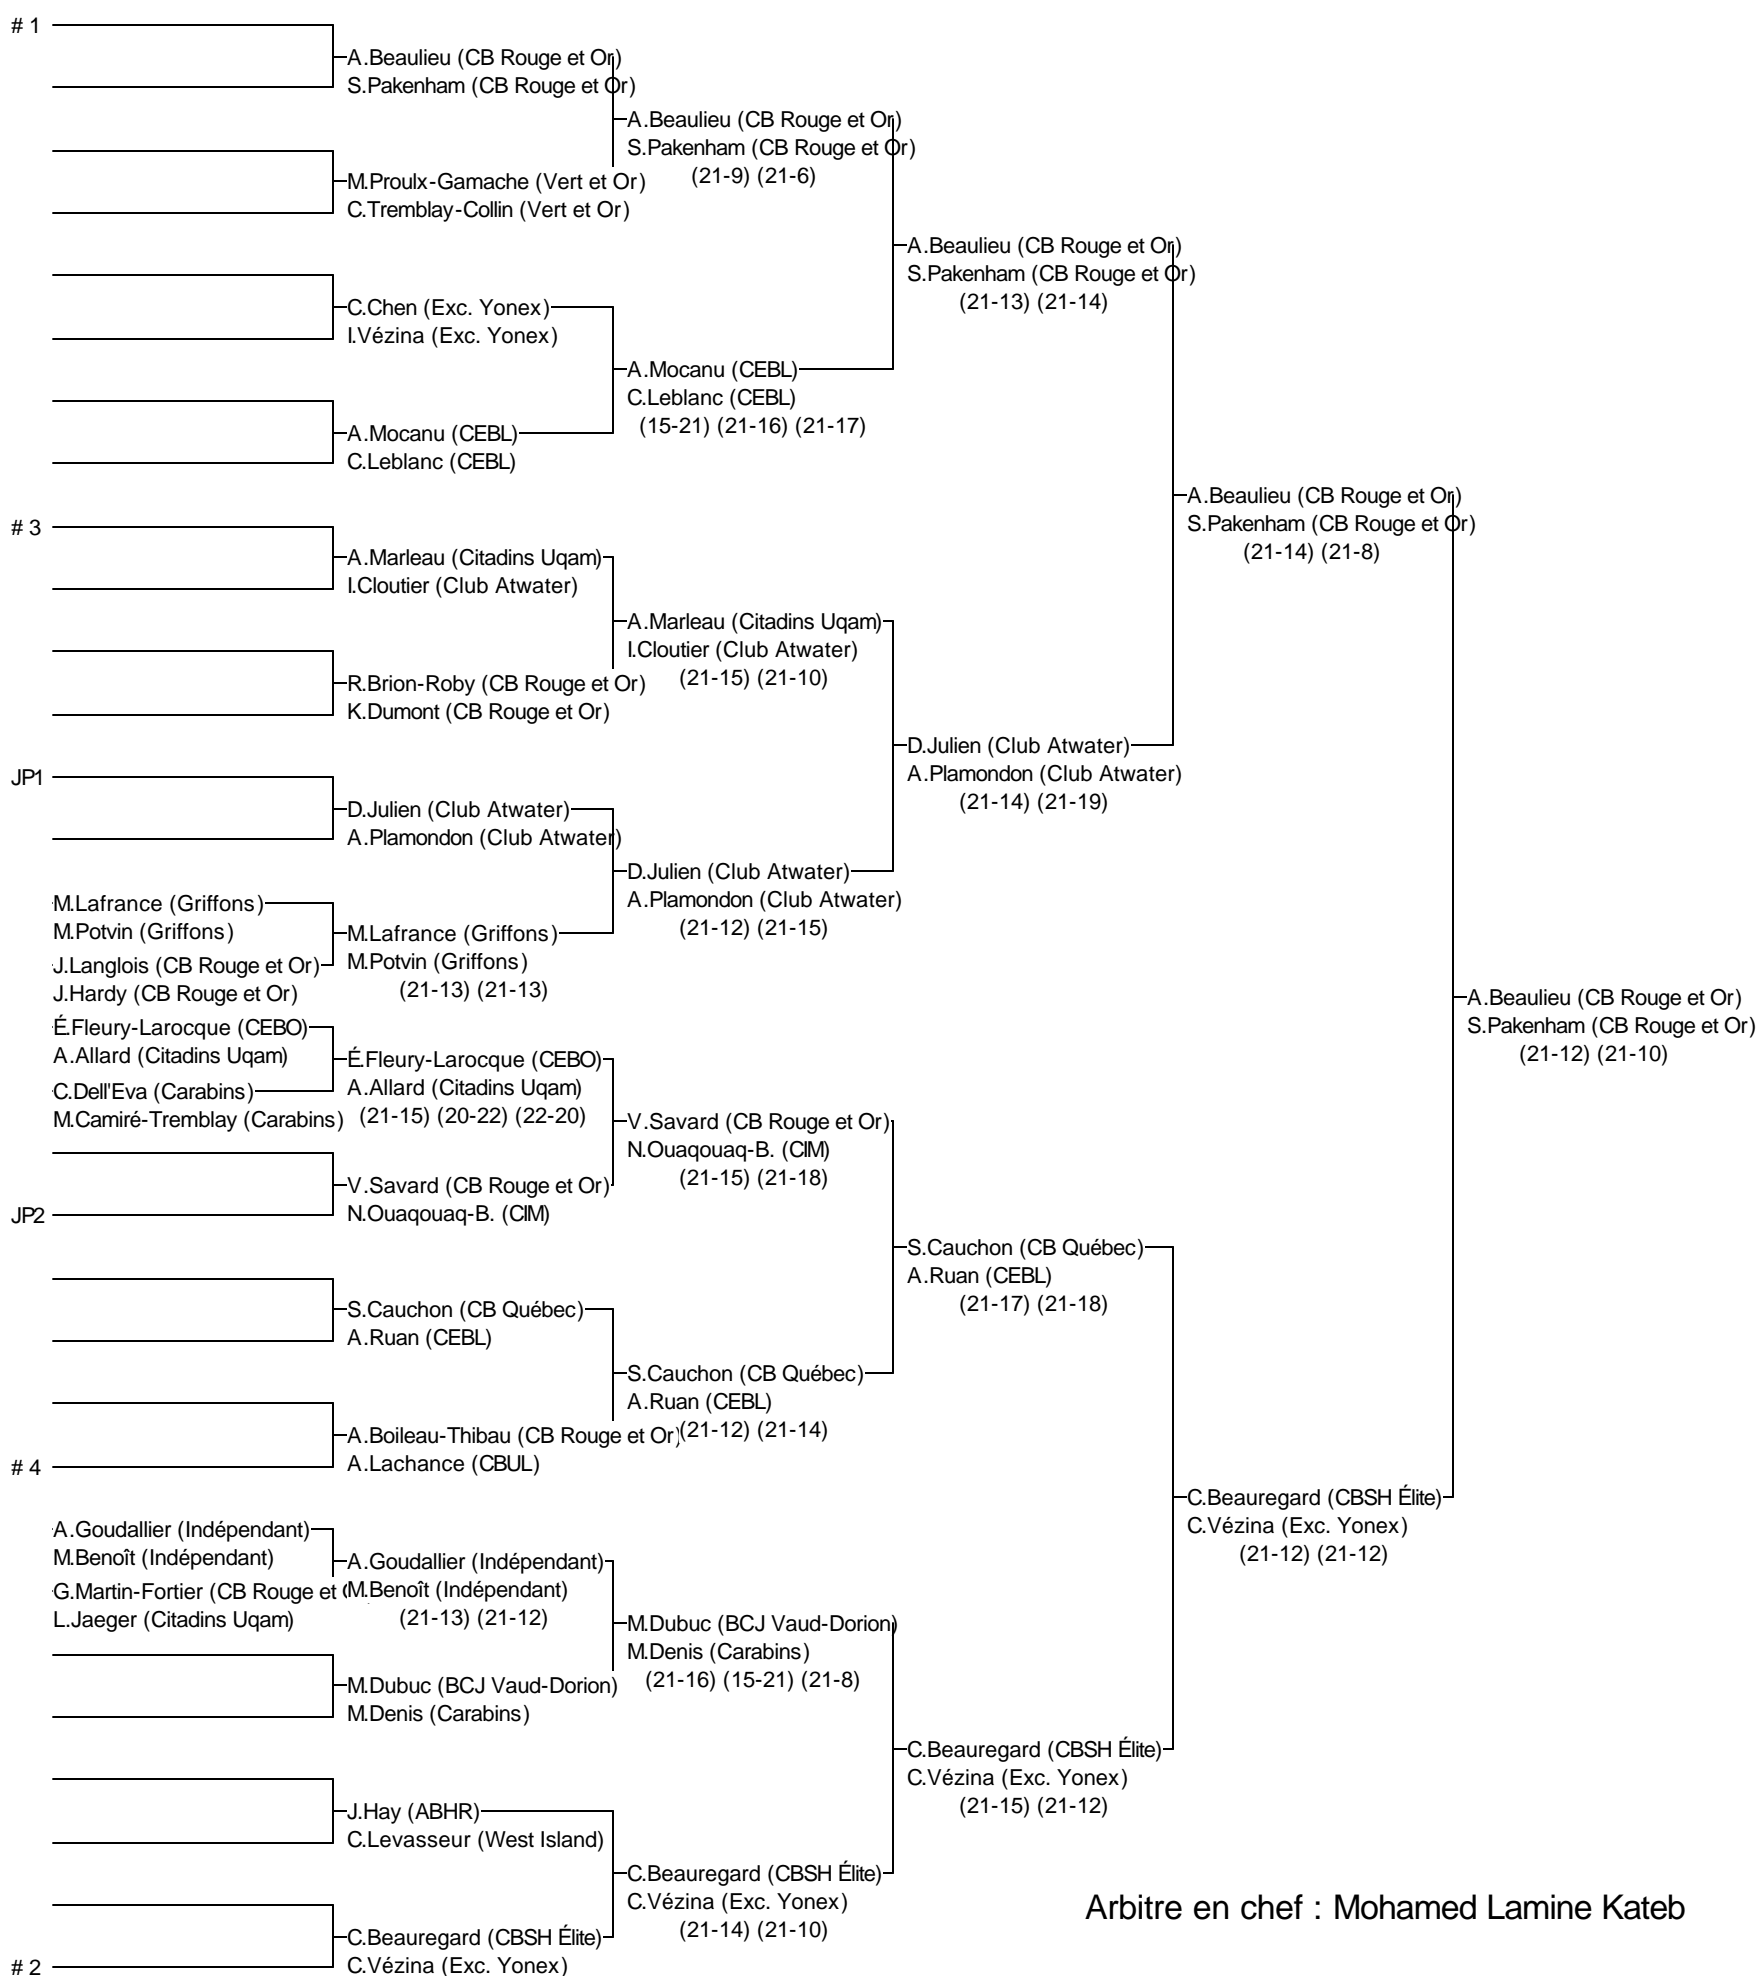

Double A féminin

Longueuil 2014

7 au 9/11/14 à Longueuil

Joueurs Sélectionnés

- # 1 A.Beulieu/S.Pakenham (CB Rouge et Or)
- # 2 C.Beauregard/C.Vézina (CBSH Élite/Exc. Yonex)
- # 3 A.Marleau/I.Cloutier (Citadins Uqam/Club Atwater)
- # 4 A.Boileau-Thibau/A.Lachance (CB Rouge et Or/CBUL)

Arbitre en chef : Mohamed Lamine Kateb