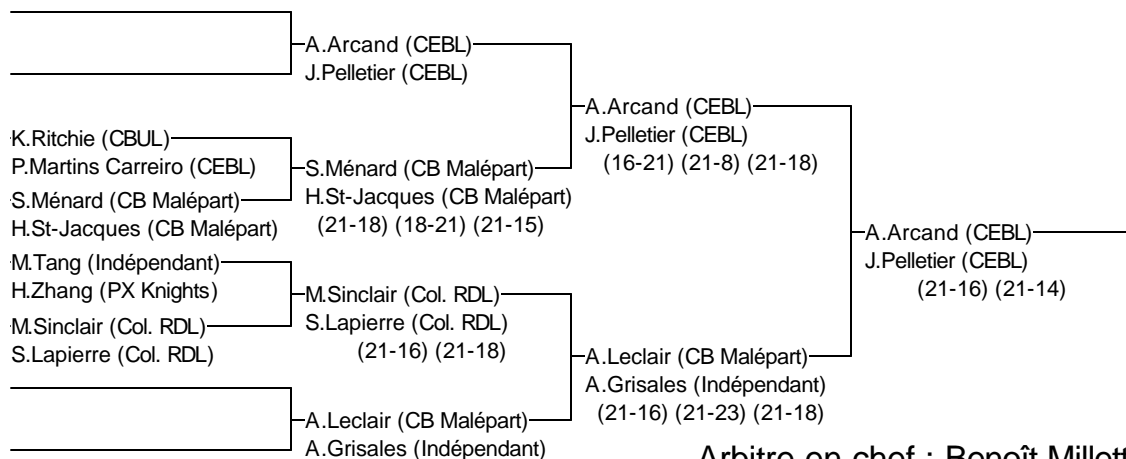

Mixte C

Invitation EBLL

Joueurs Sélectionnés

Ste-Thérèse les 11 et 12/10/14

Arbitre en chef : Benoît Millette