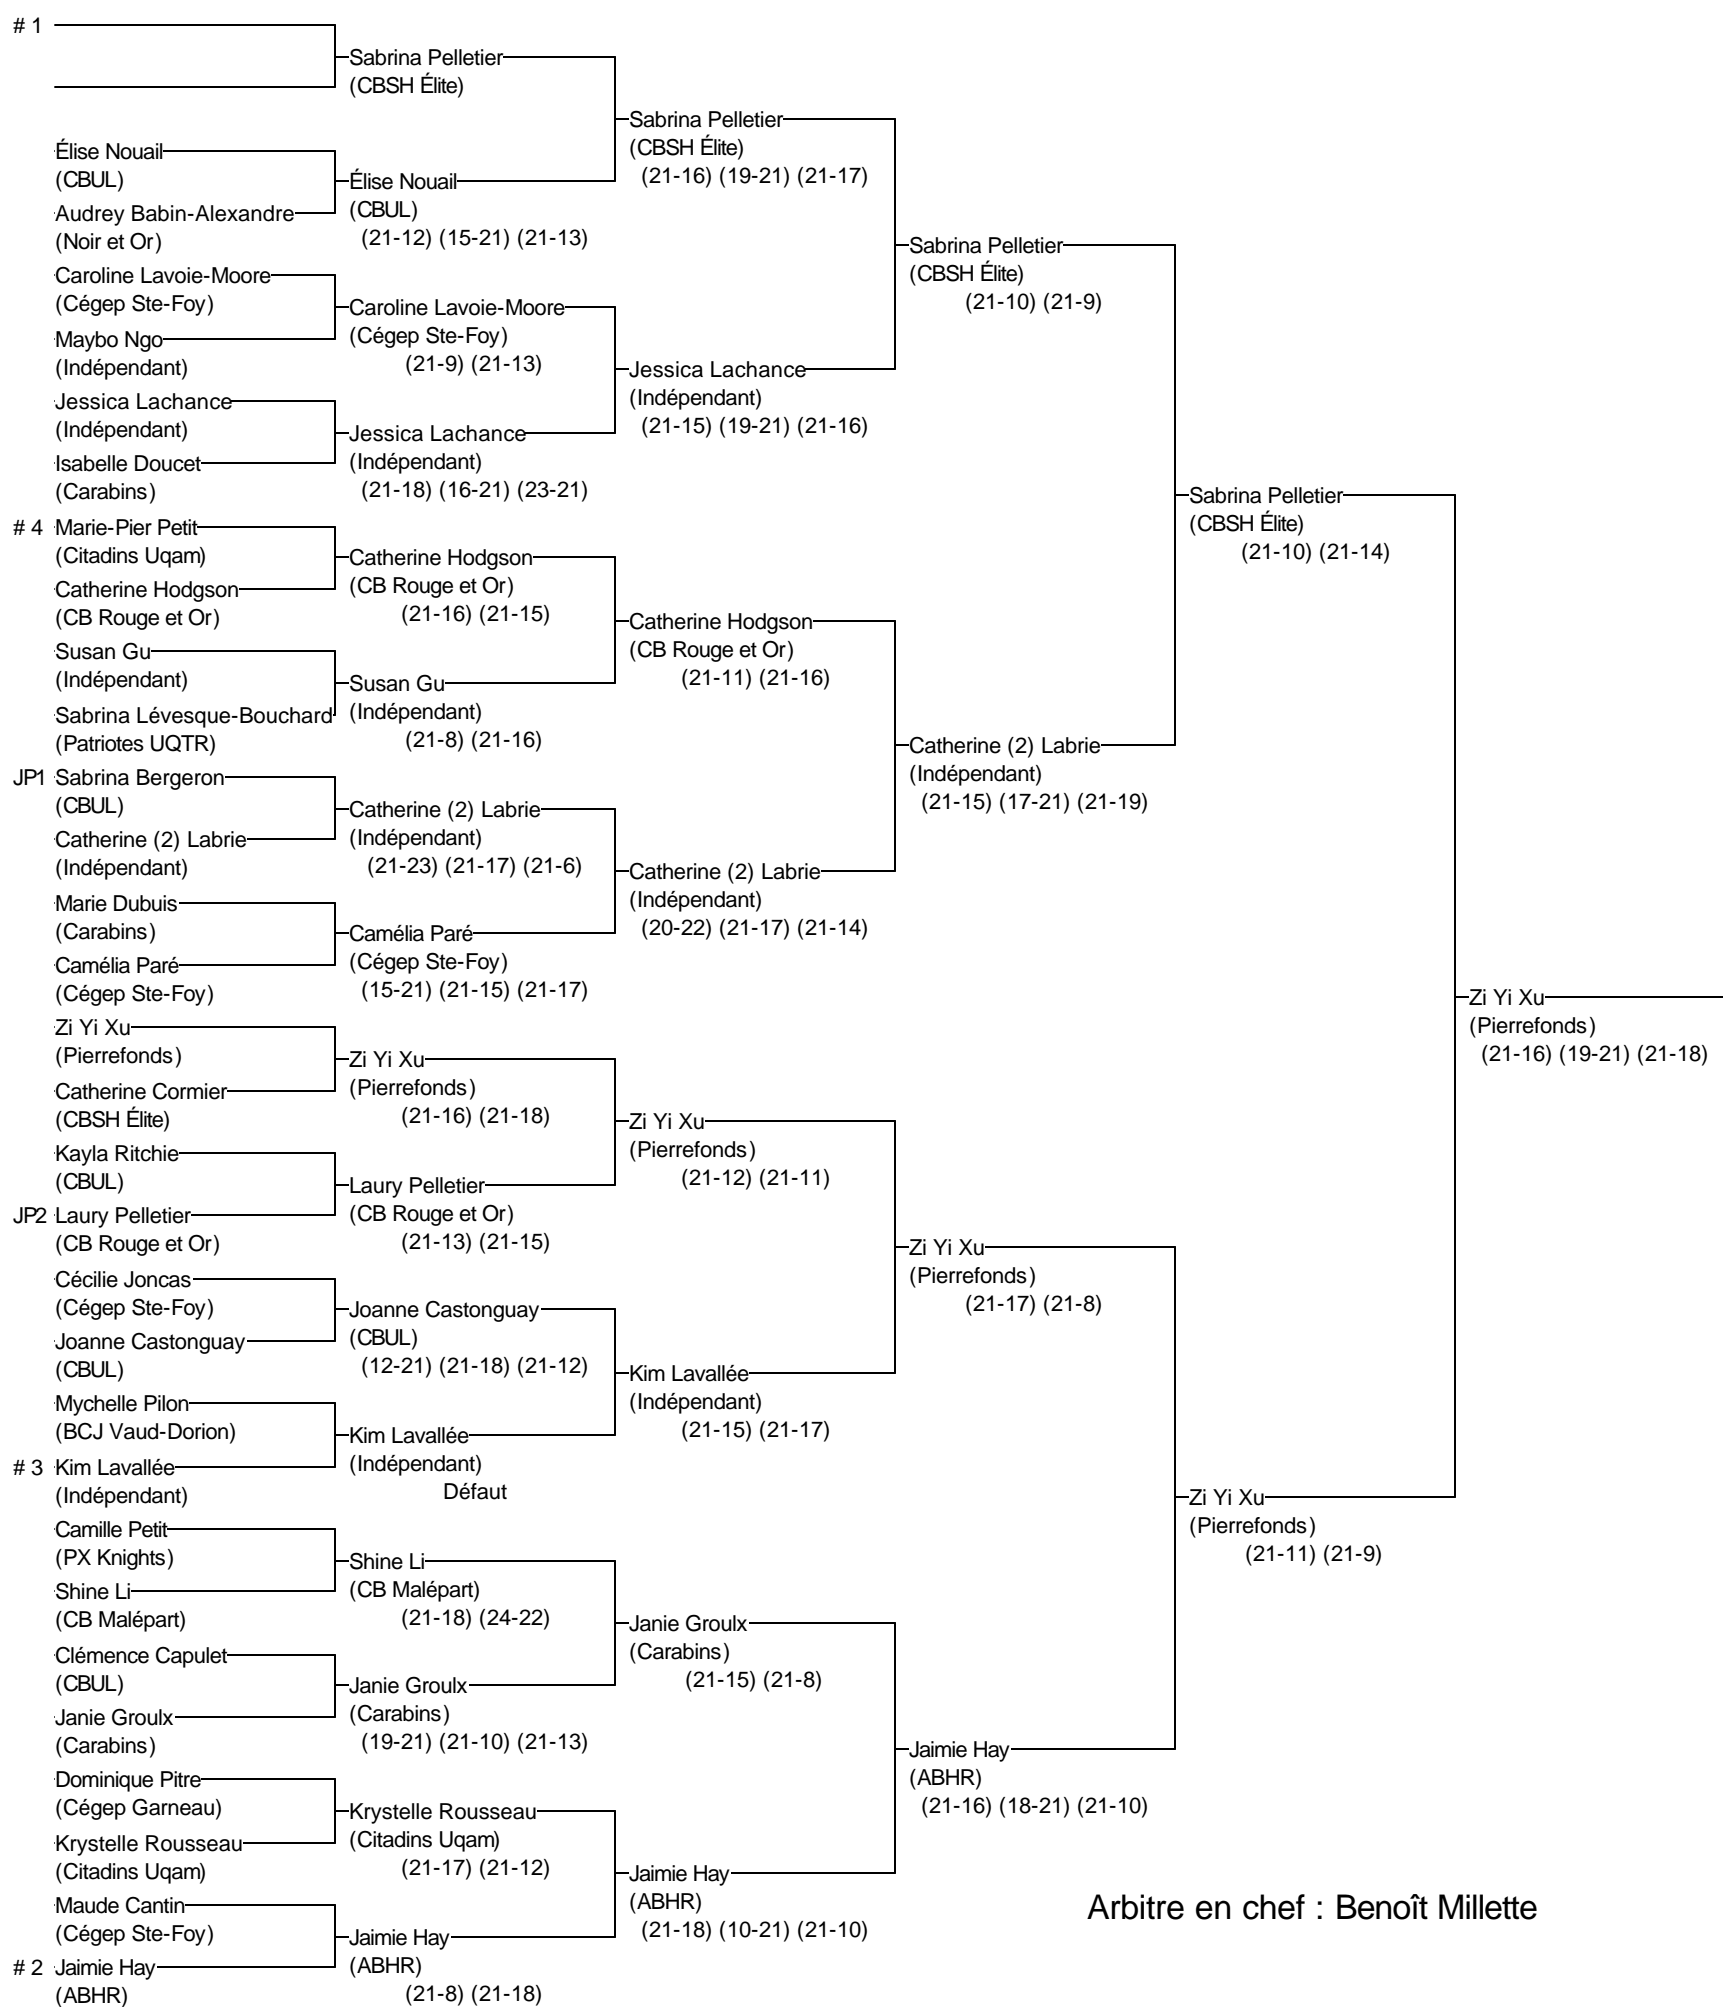

Simple B féminin

Invitation EBLL

Ste-Thérèse les 11 et 12/10/14

Joueurs Sélectionnés

- # 1 Sabrina Pelletier (CBSH Élite)
- # 2 Jaimie Hay (ABHR)
- # 3 Kim Lavallée (Indépendant)
- # 4 Marie-Pier Petit (Citadins Uqam)

Arbitre en chef : Benoît Millette