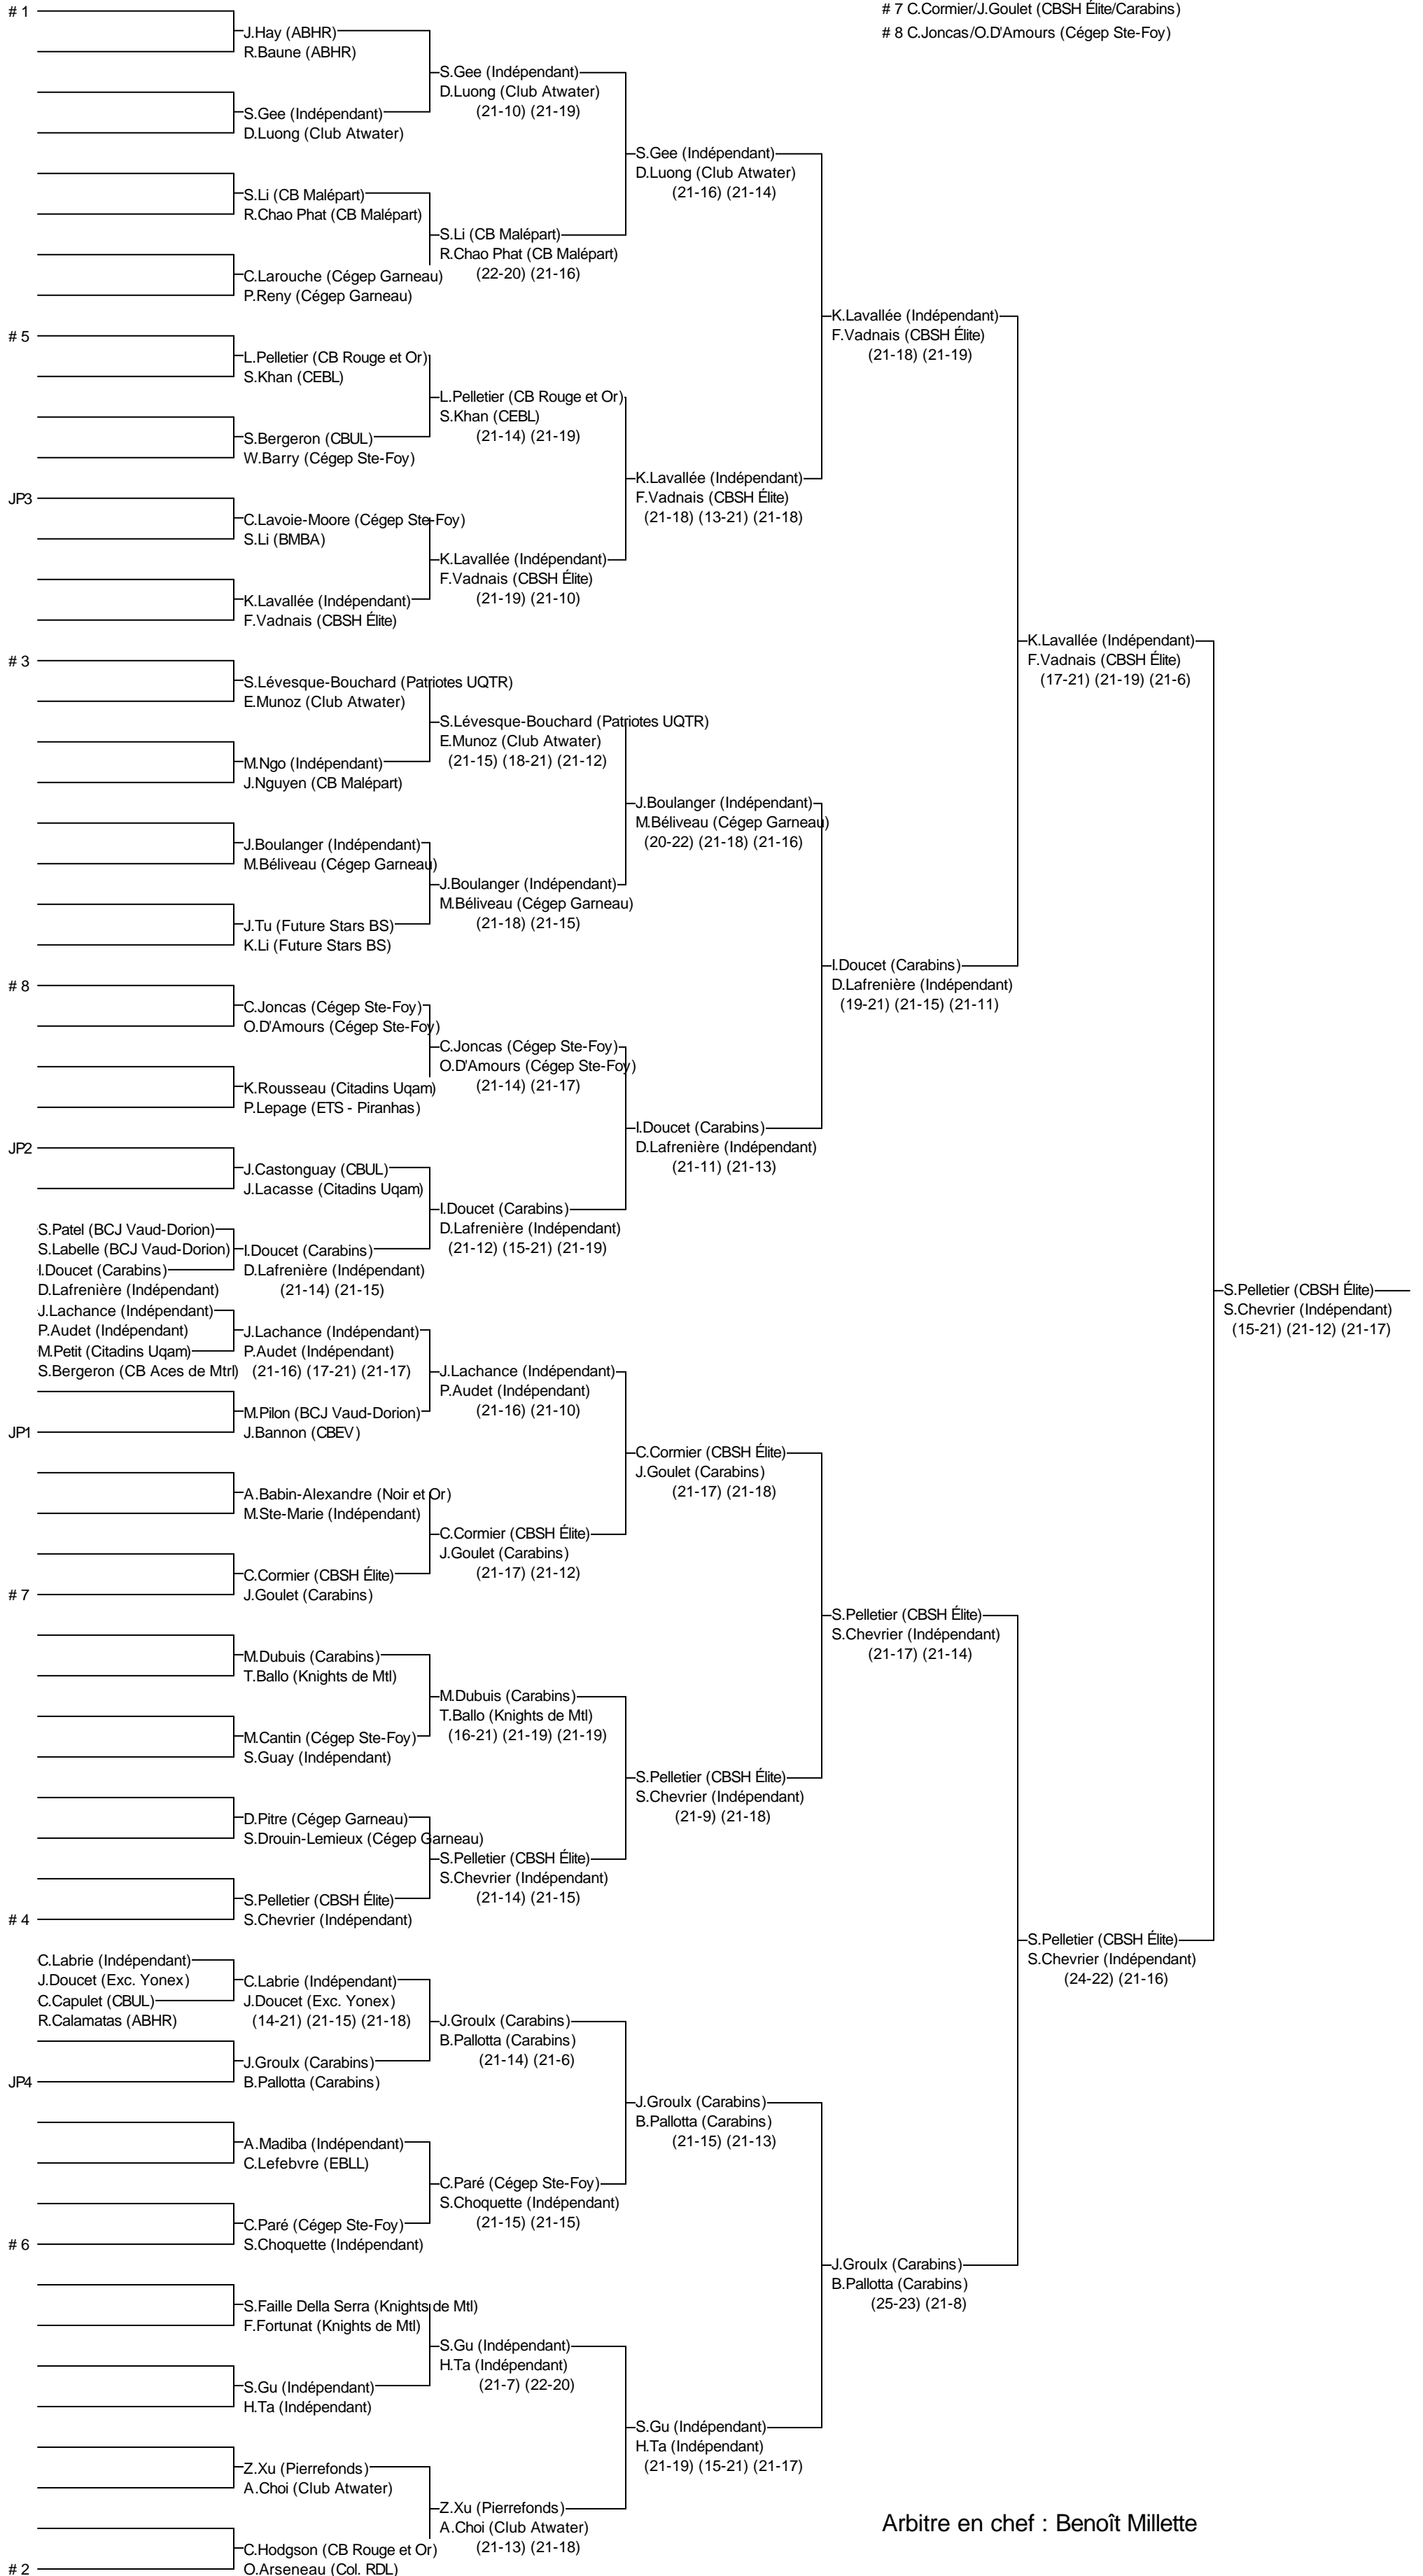

Mixte B

Invitation EBLL

Ste-Thérèse les 11 et 12/10/14

Joueurs Sélectionnés

- # 1 J.Hay/R.Baune (ABHR)
- # 2 C.Hodgson/O.Arseneau (CB Rouge et Or/Col. RDL)
- # 3 S.Lévesque-Bouchard/E.Munoz (Patriotes UQTR/Club Atwat)
- # 4 S.Pelletier/S.Chevrier (CBSH Élite/Indépendant)
- # 5 L.Pelletier/S.Khan (CB Rouge et Or/CEBL)
- # 6 C.Paré/S.Choquette (Cégep Ste-Foy/Indépendant)
- # 7 C.Cormier/J.Goulet (CBSH Élite/Carabins)
- # 8 C.Joncas/O.D'Amours (Cégep Ste-Foy)

Arbitre en chef : Benoît Millette