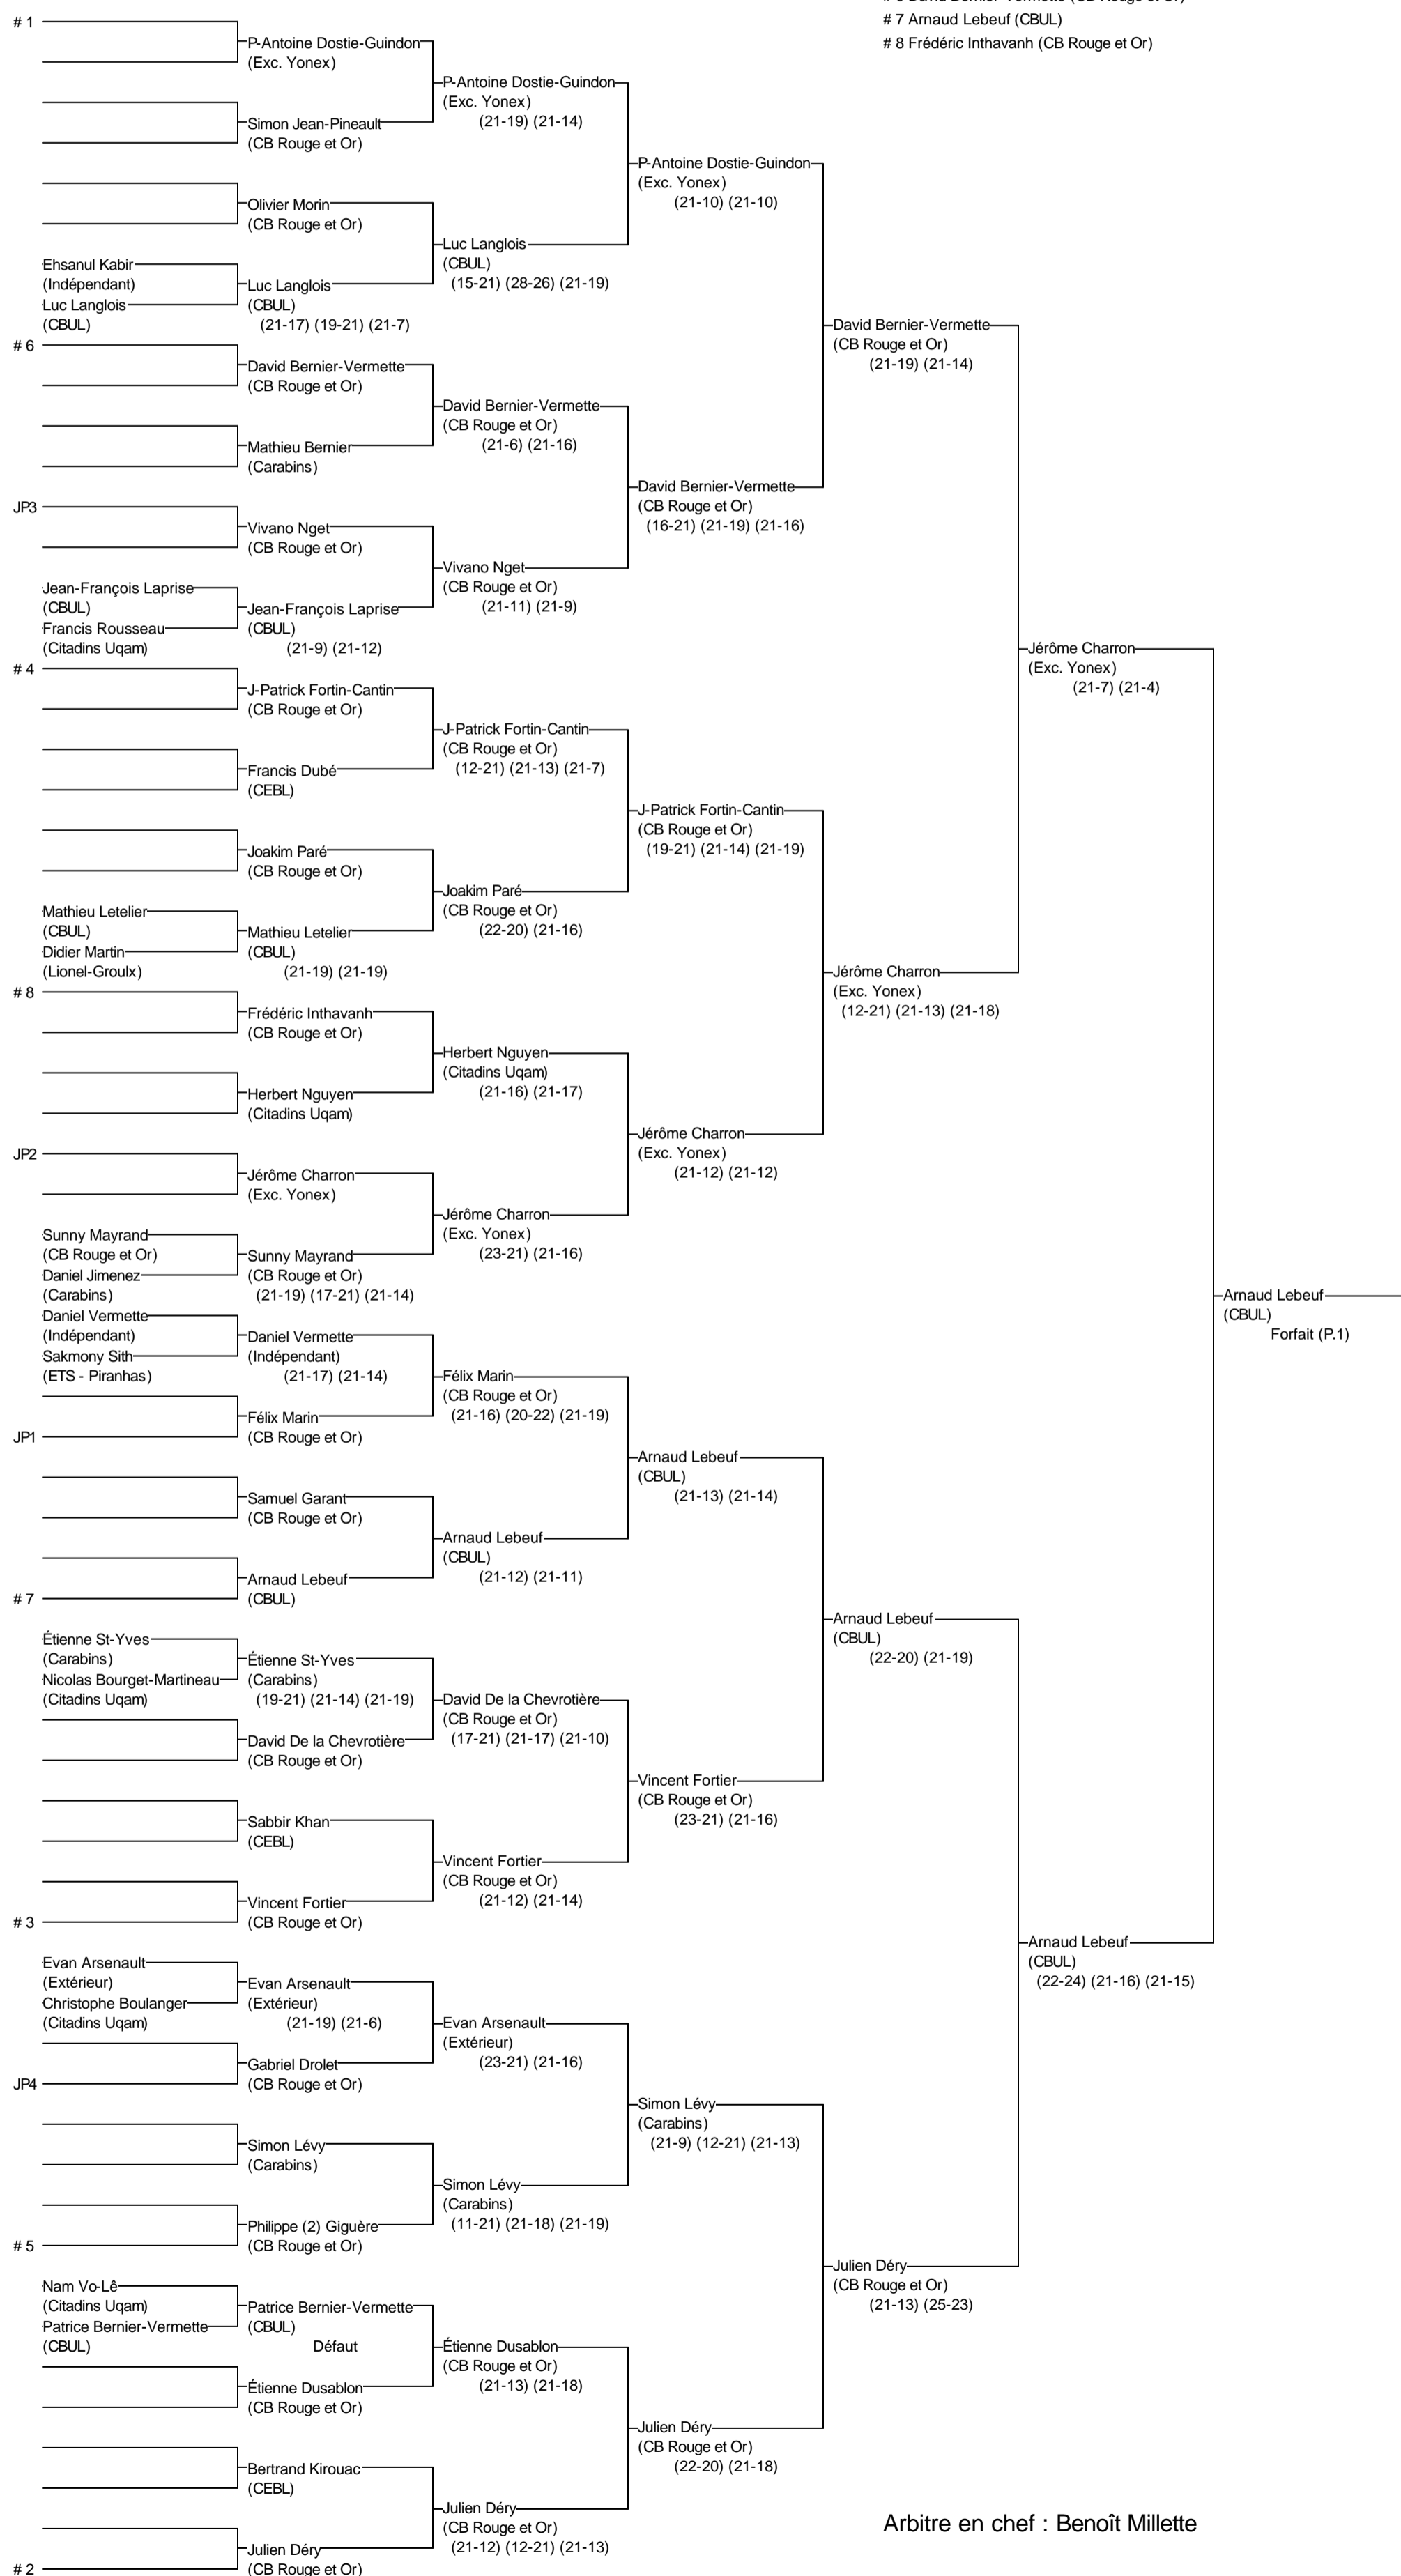

Simple A masculin

Invitation EBL

Ste-Thérèse les 11 et 12/10/14

Joueurs Sélectionnés

- # 1 P-Antoine Dostie-Guindon (Exc. Yonex)
- # 2 Julien Déry (CB Rouge et Or)
- # 3 Vincent Fortier (CB Rouge et Or)
- # 4 J-Patrick Fortin-Cantin (CB Rouge et Or)
- # 5 Philippe (2) Giguère (CB Rouge et Or)
- # 6 David Bernier-Vermette (CB Rouge et Or)
- # 7 Arnaud Lebeuf (CBUL)
- # 8 Frédéric Inthavanh (CB Rouge et Or)

Arbitre en chef : Benoît Millette