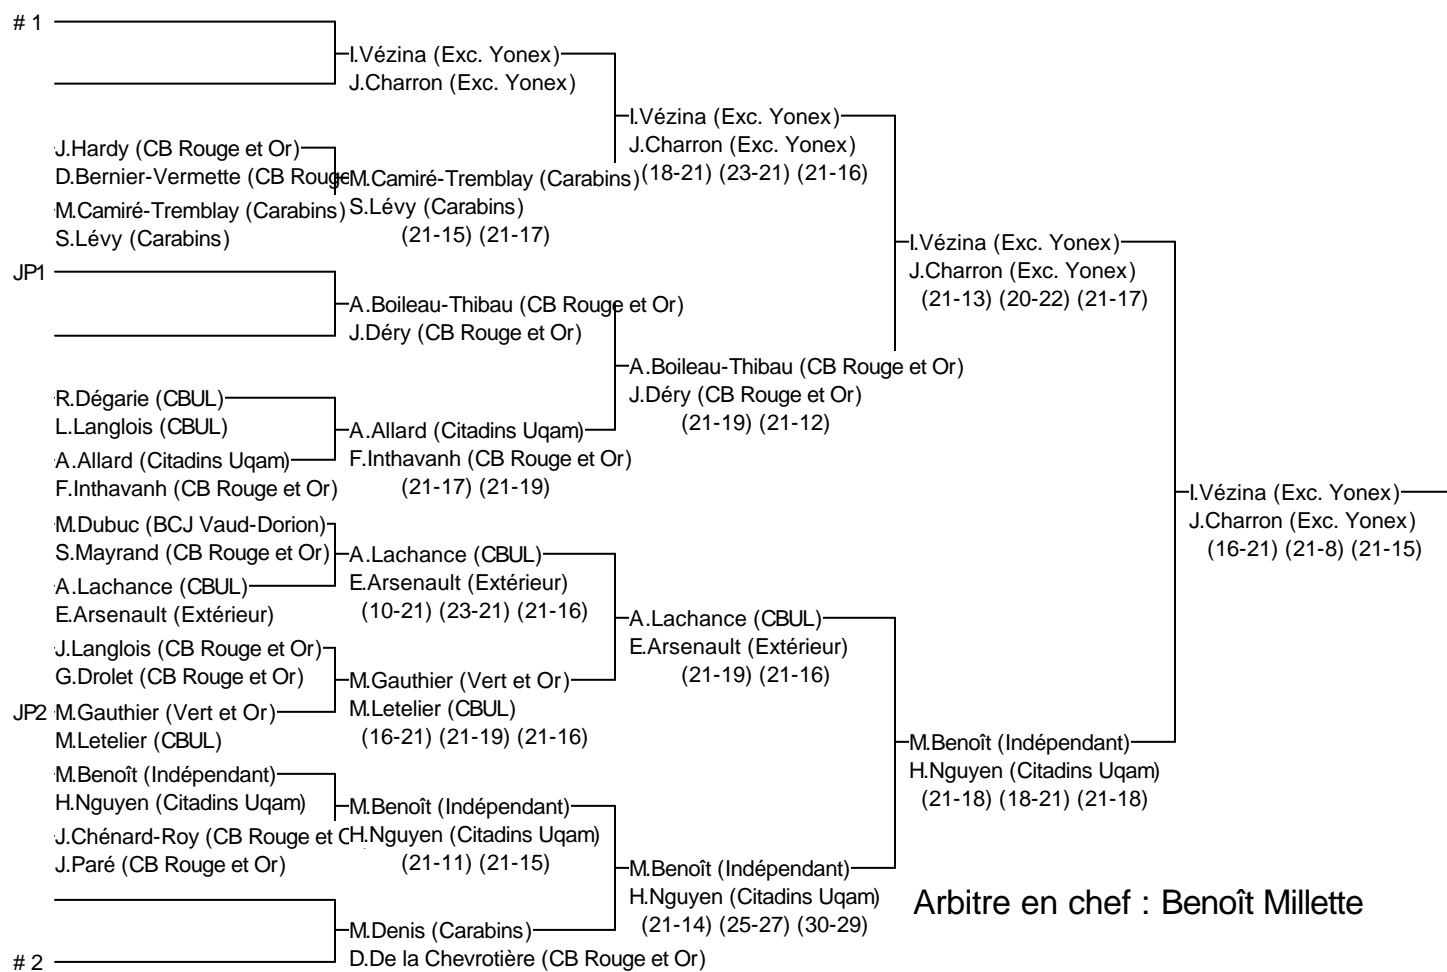

Mixte A

Invitation EBLL

Ste-Thérèse les 11 et 12/10/14

Joueurs Sélectionnés

1 I.Vézina/J.Charron (Exc. Yonex)

2 M.Denis/D.De la Chevrotière (Carabins/CB Rouge et Or)

Arbitre en chef : Benoît Millette