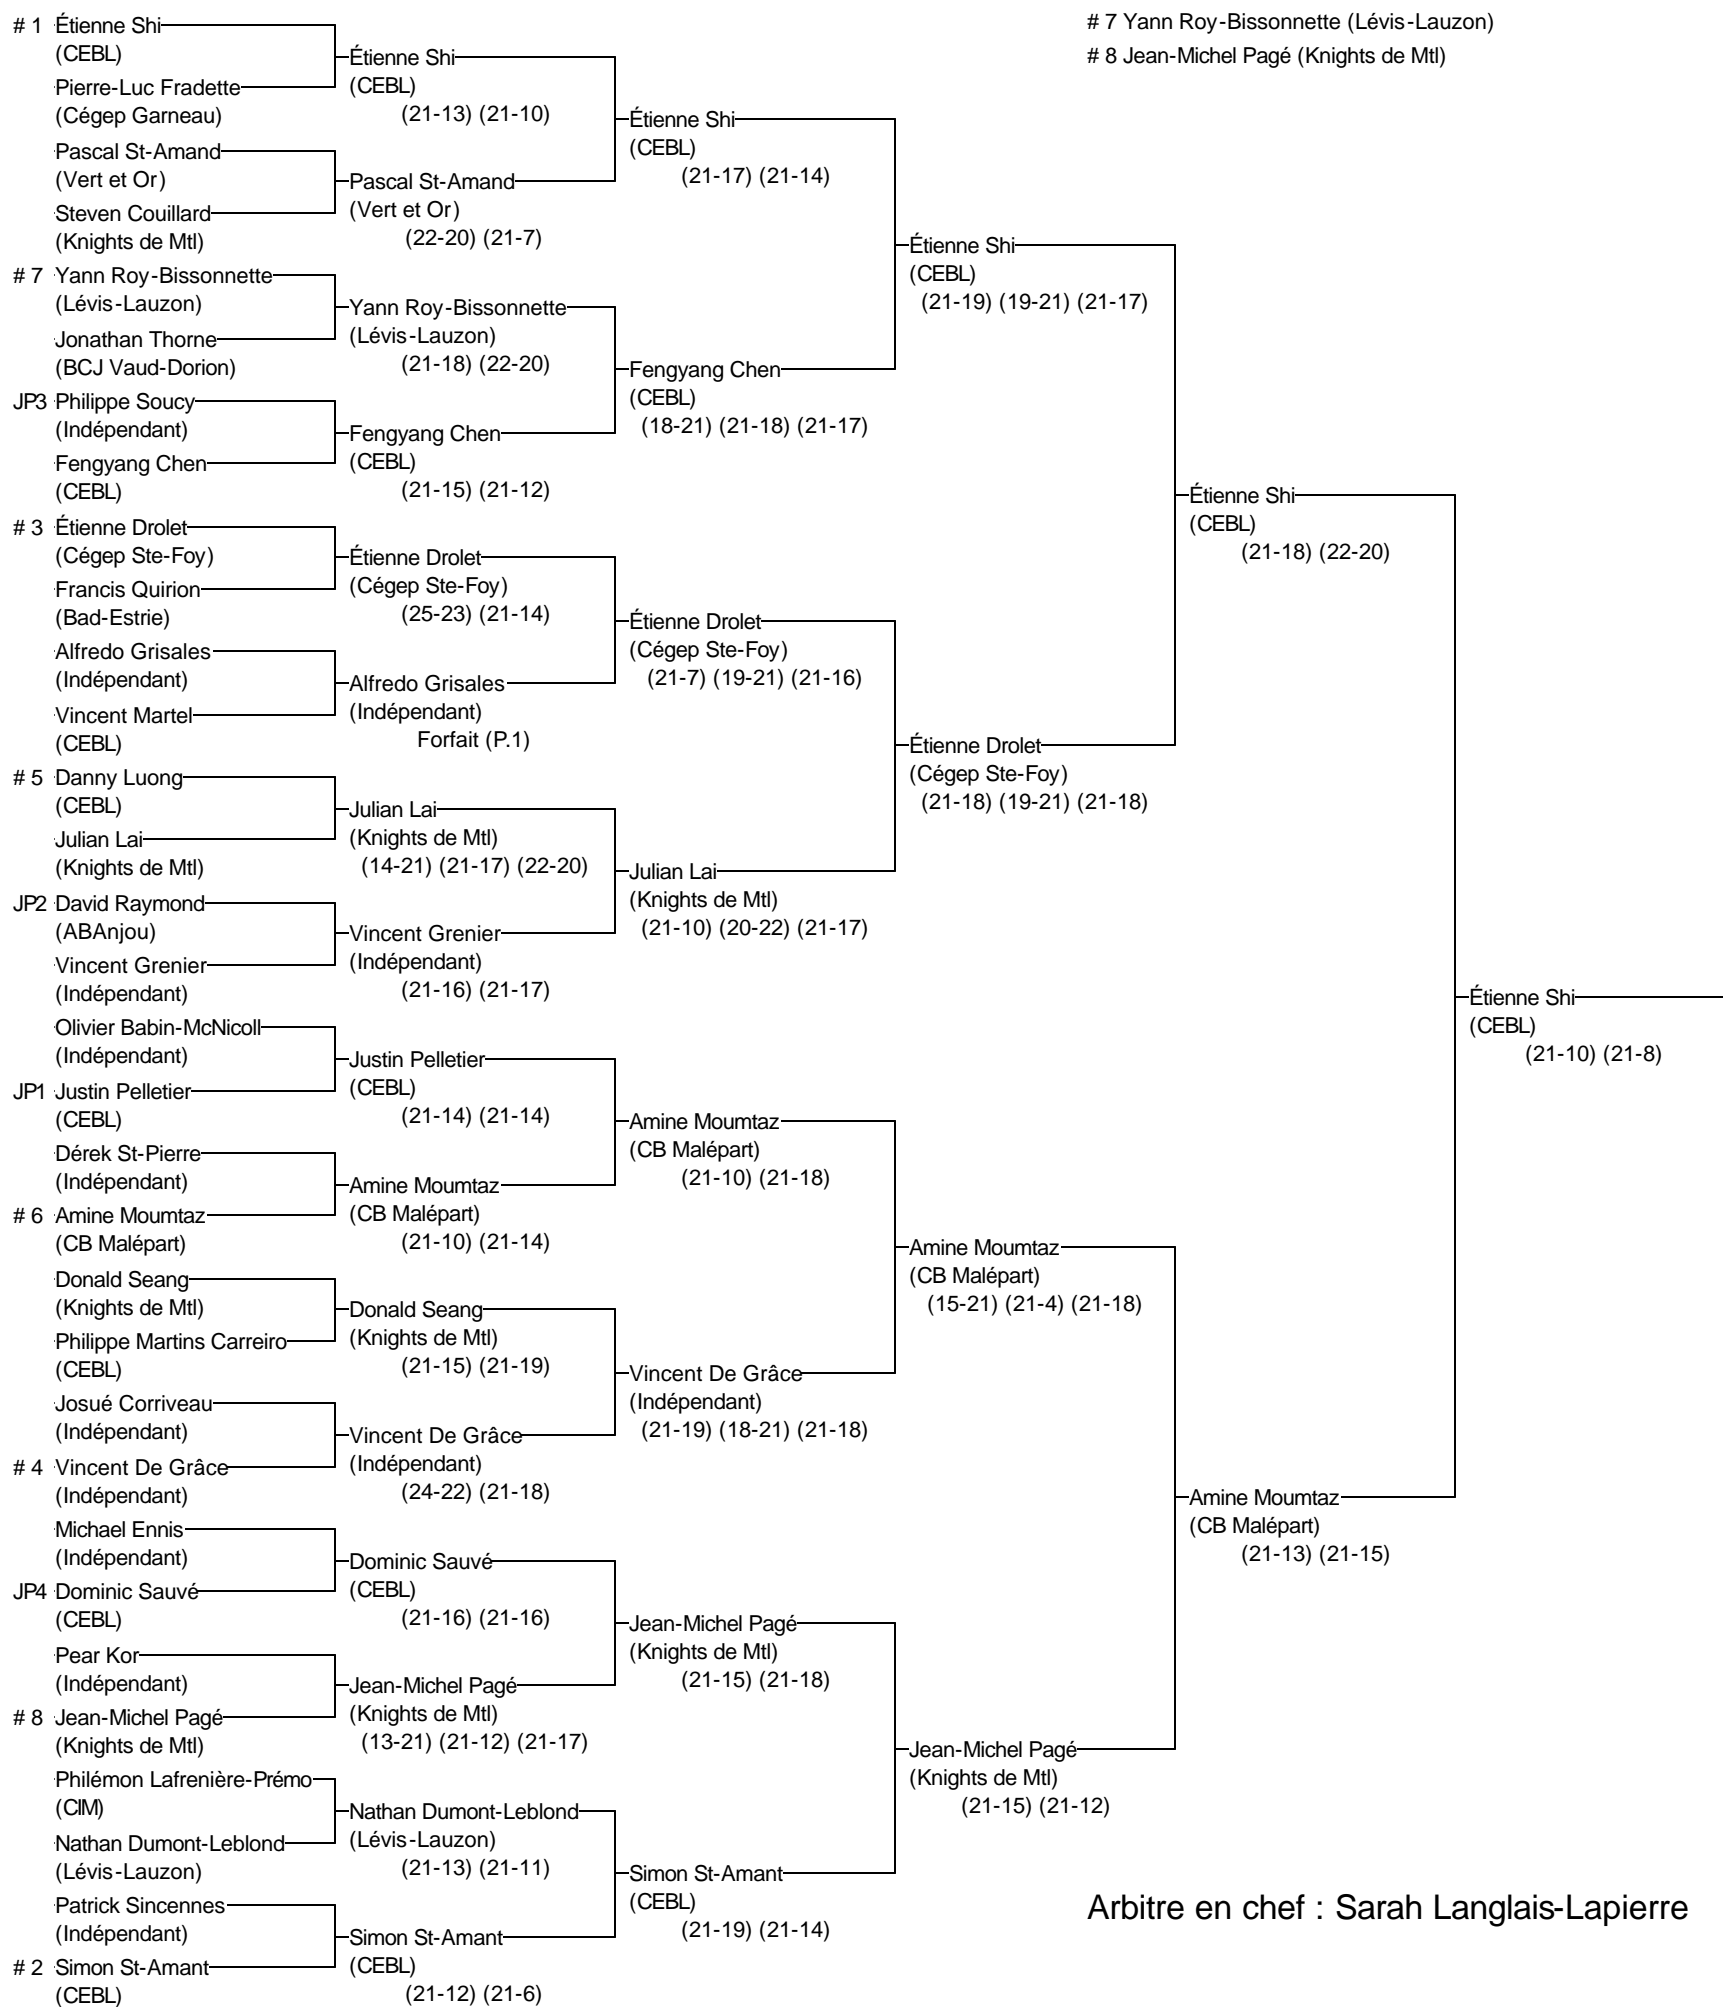

# Simple C masculin

Arbitre en chef : Sarah Langlais-Lapierre