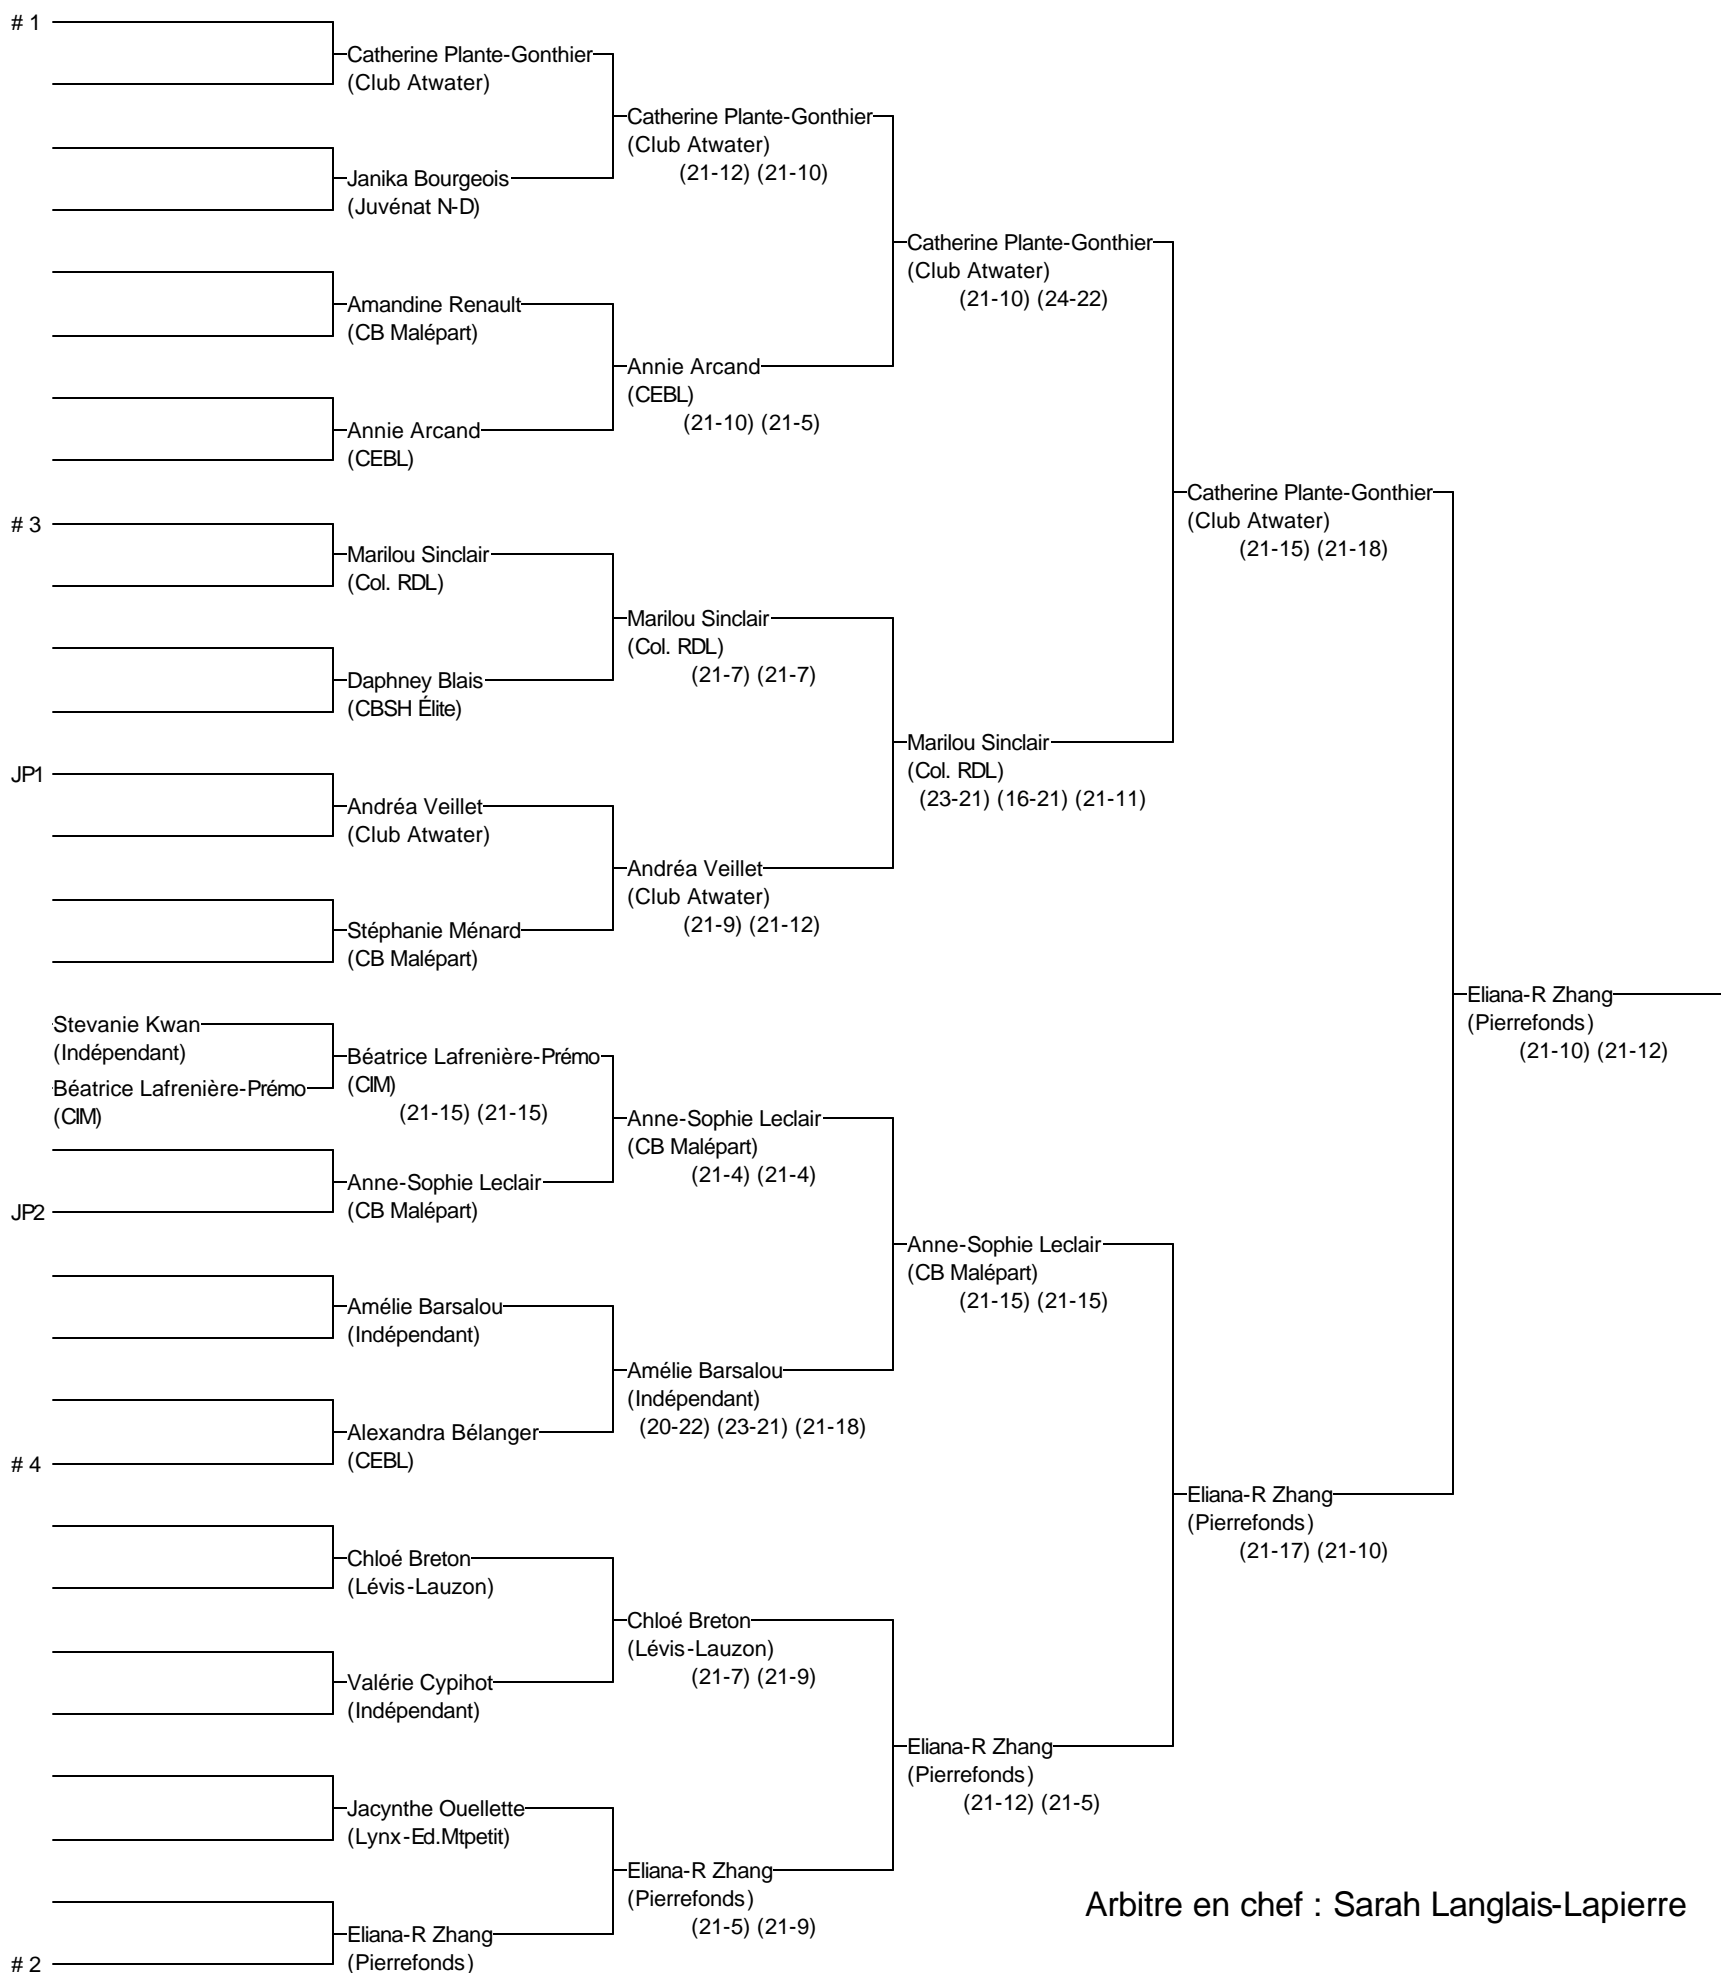

Simple C féminin

CP Québec 2015

17 au 19 avril 2015

Joueurs Sélectionnés

- # 1 Catherine Plante-Gonthier (Club Atwater)
- # 2 Eliana-R Zhang (Pierrefonds)
- # 3 Marilou Sinclair (Col. RDL)
- # 4 Alexandra Bélanger (CEBL)

Arbitre en chef : Sarah Langlais-Lapierre