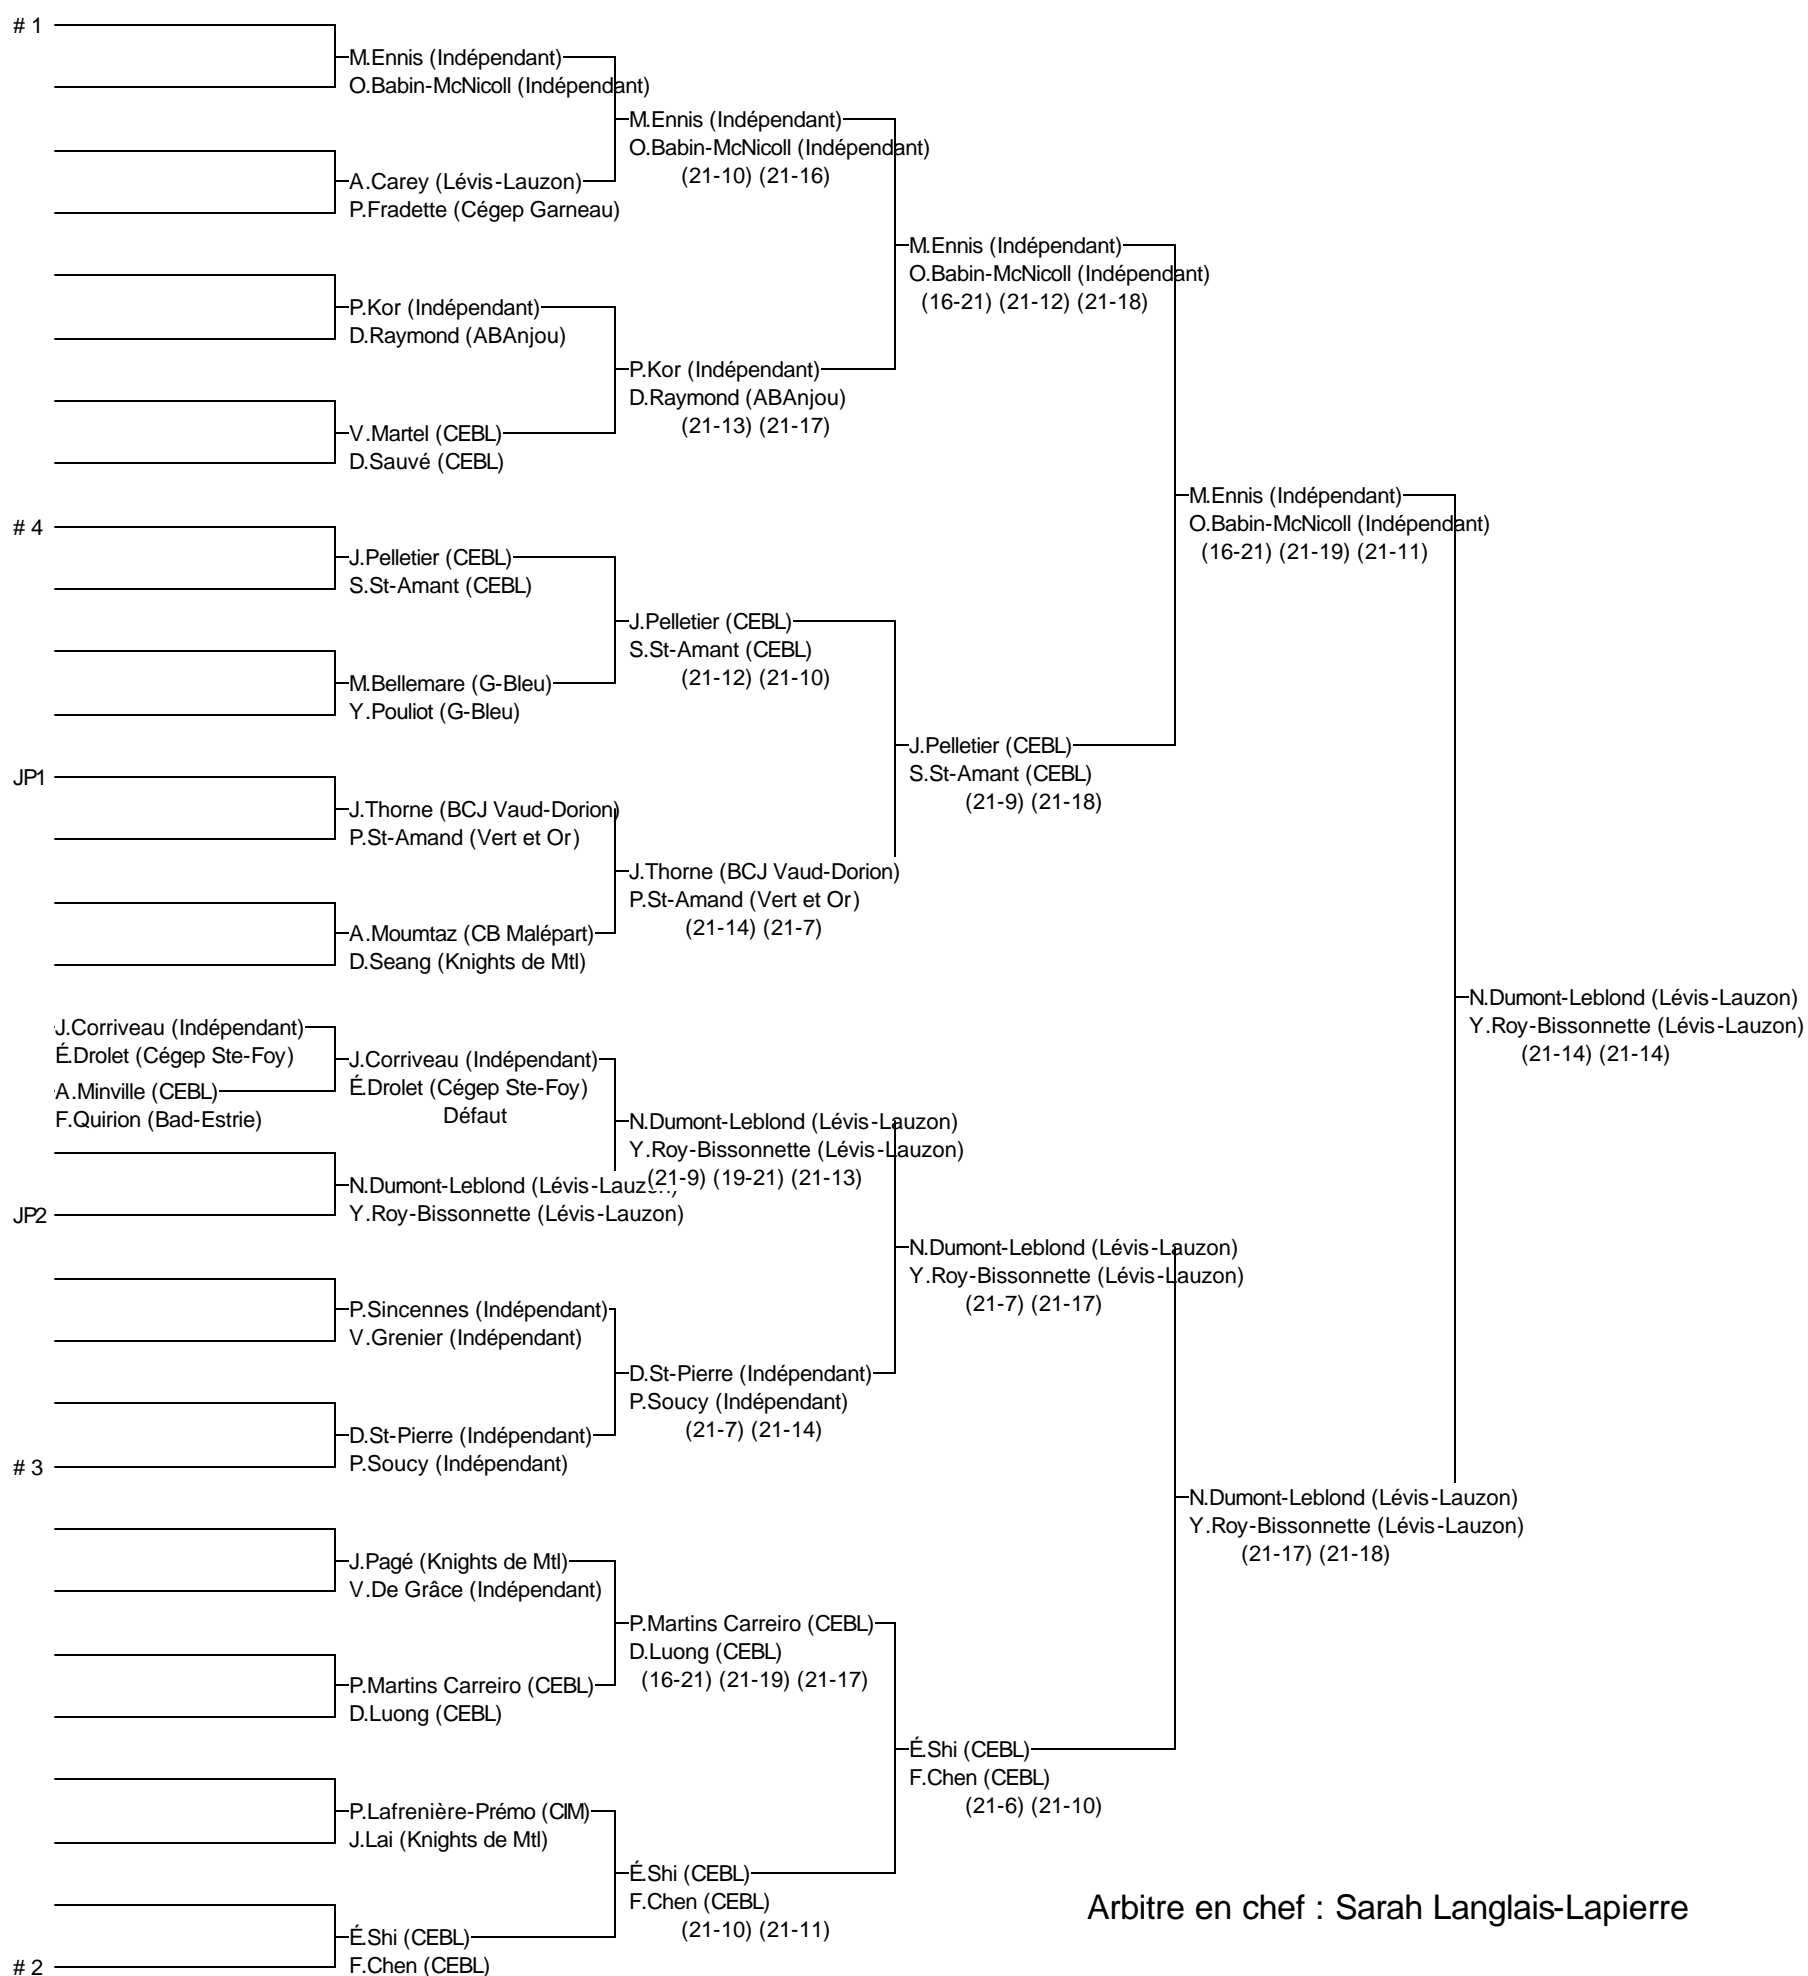

Double C masculin

CP Québec 2015

17 au 19 avril 2015

Joueurs Sélectionnés

- # 1 M.Ennis/O.Babin-McNicoll (Indépendant)
- # 2 É.Shi/F.Chen (CEBL)
- # 3 D.St-Pierre/P.Soucy (Indépendant)
- # 4 J.Pelletier/S.St-Amant (CEBL)

Arbitre en chef : Sarah Langlais-Lapierre