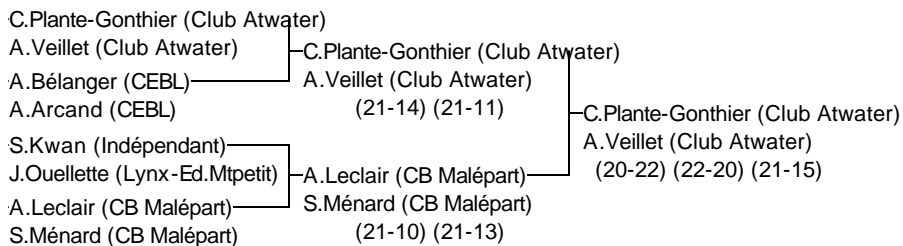

Double C féminin

CP Québec 2015

Joueurs Sélectionnés

17 au 19 avril 2015

Arbitre en chef : Sarah Langla