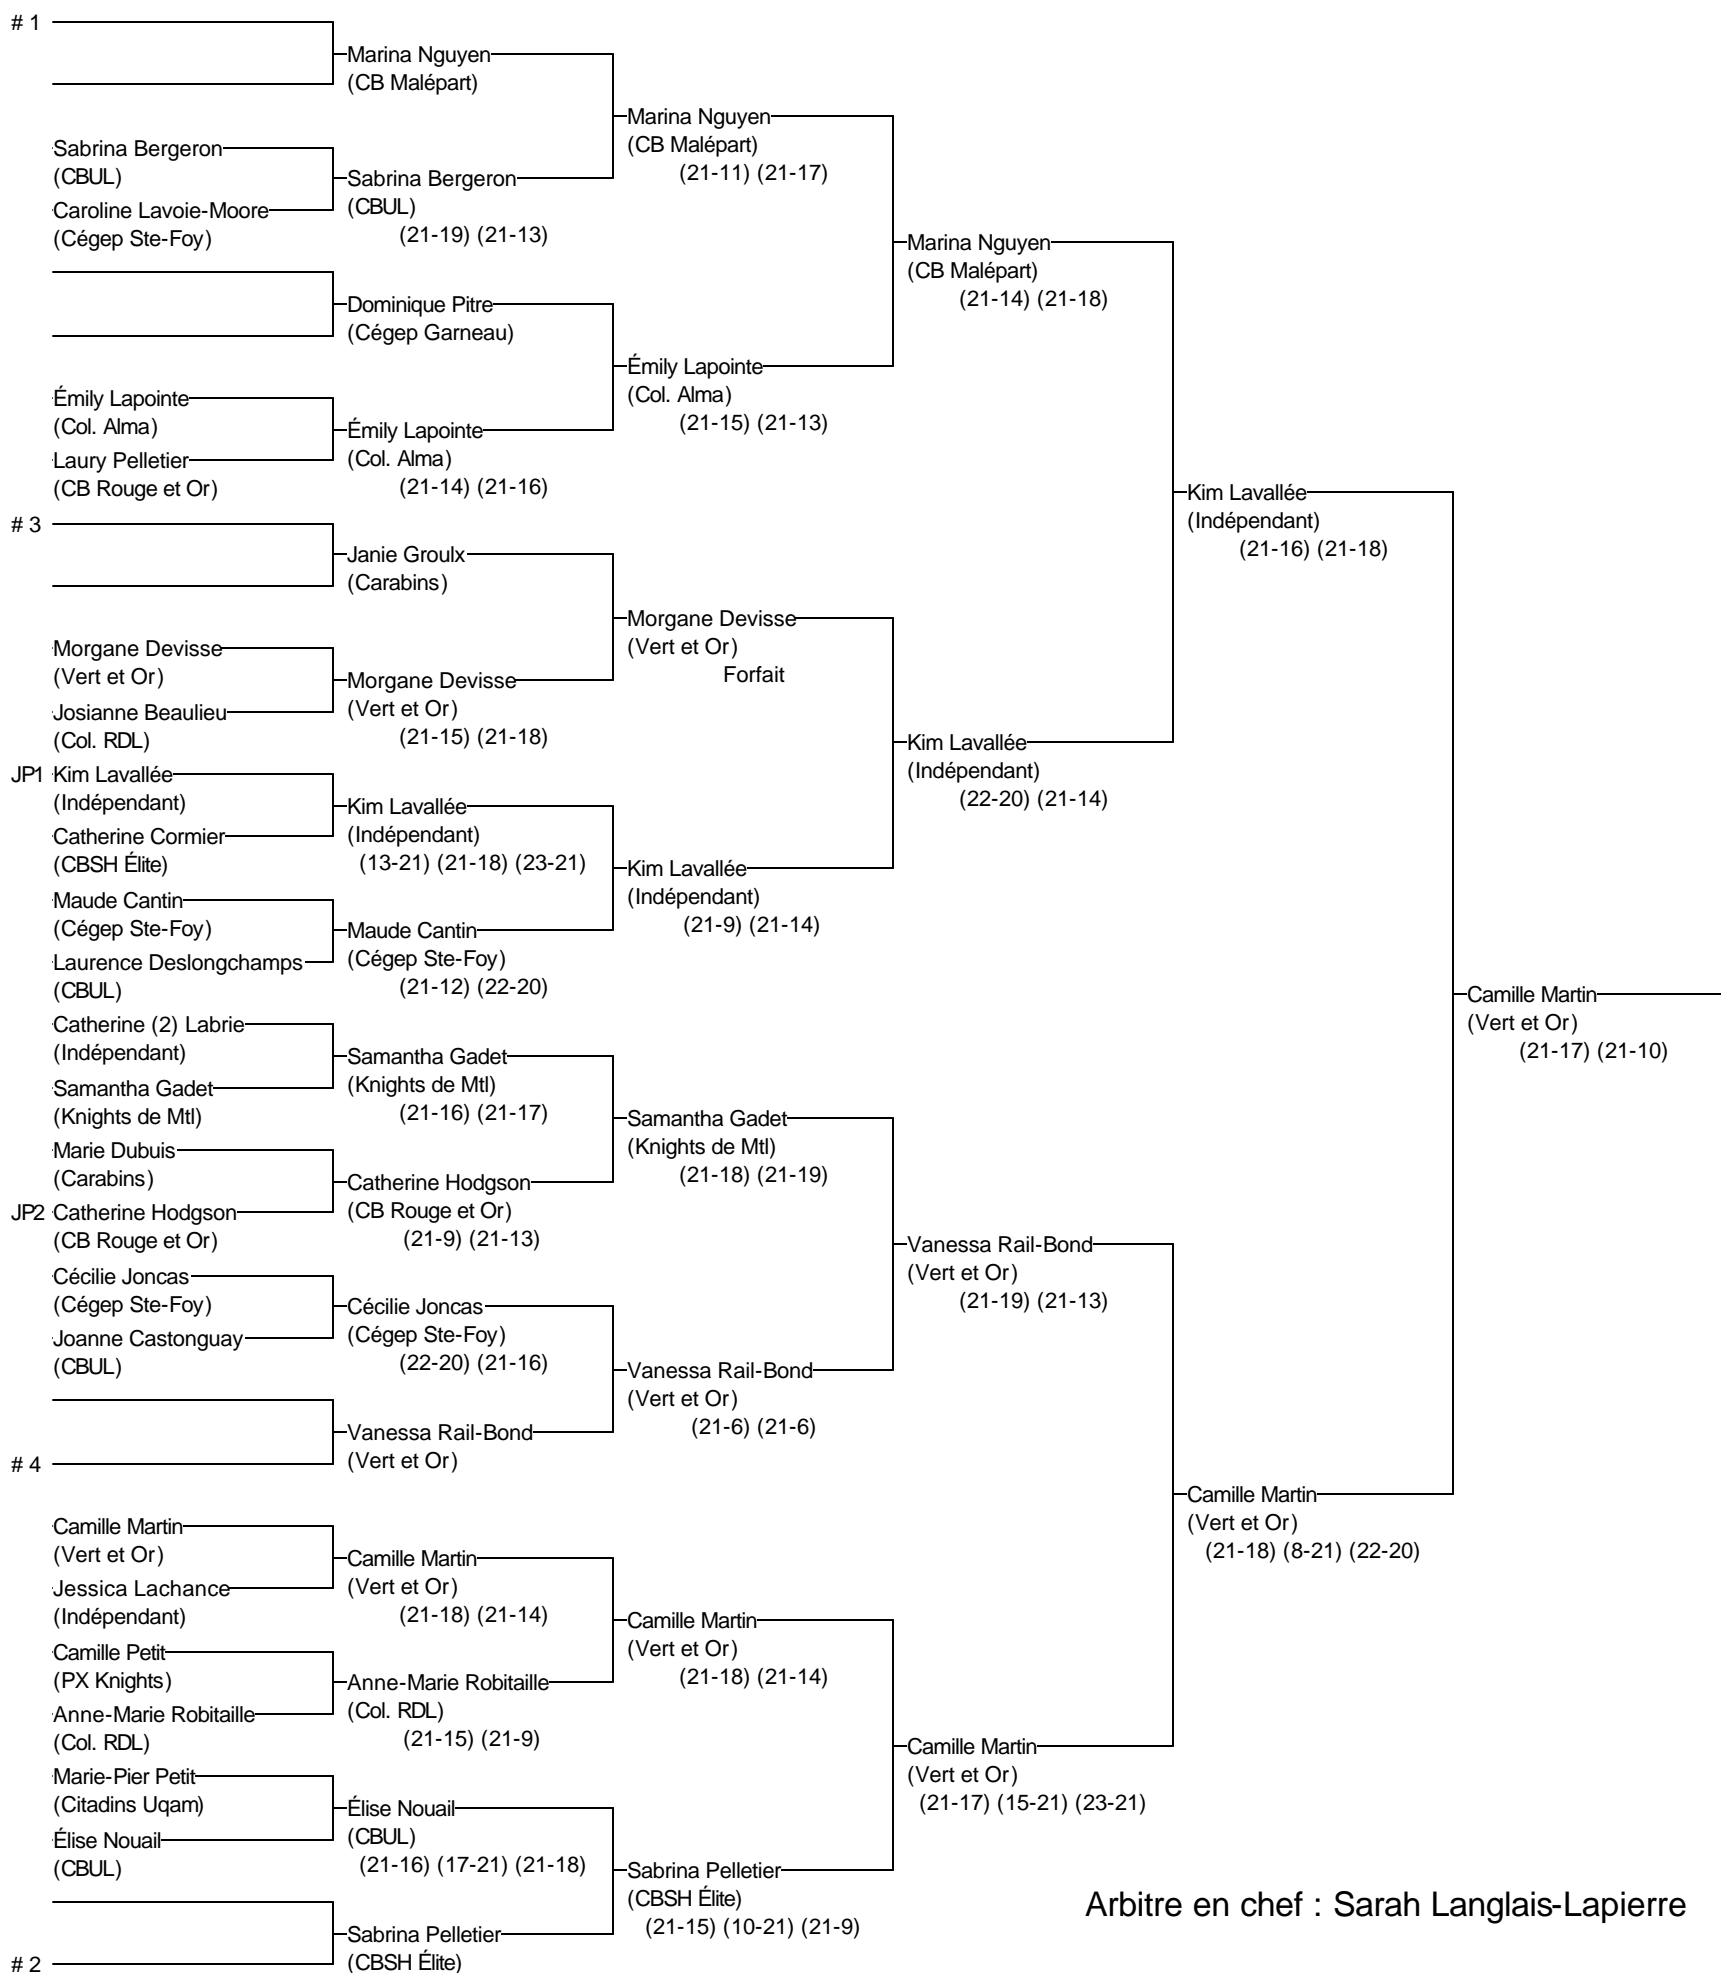

Simple B féminin

CP Québec 2015

17 au 19 avril 2015

Joueurs Sélectionnés

- # 1 Marina Nguyen (CB Malépart)
- # 2 Sabrina Pelletier (CBSH Élite)
- # 3 Janie Groulx (Carabins)
- # 4 Vanessa Rail-Bond (Vert et Or)

Arbitre en chef : Sarah Langlais-Lapierre