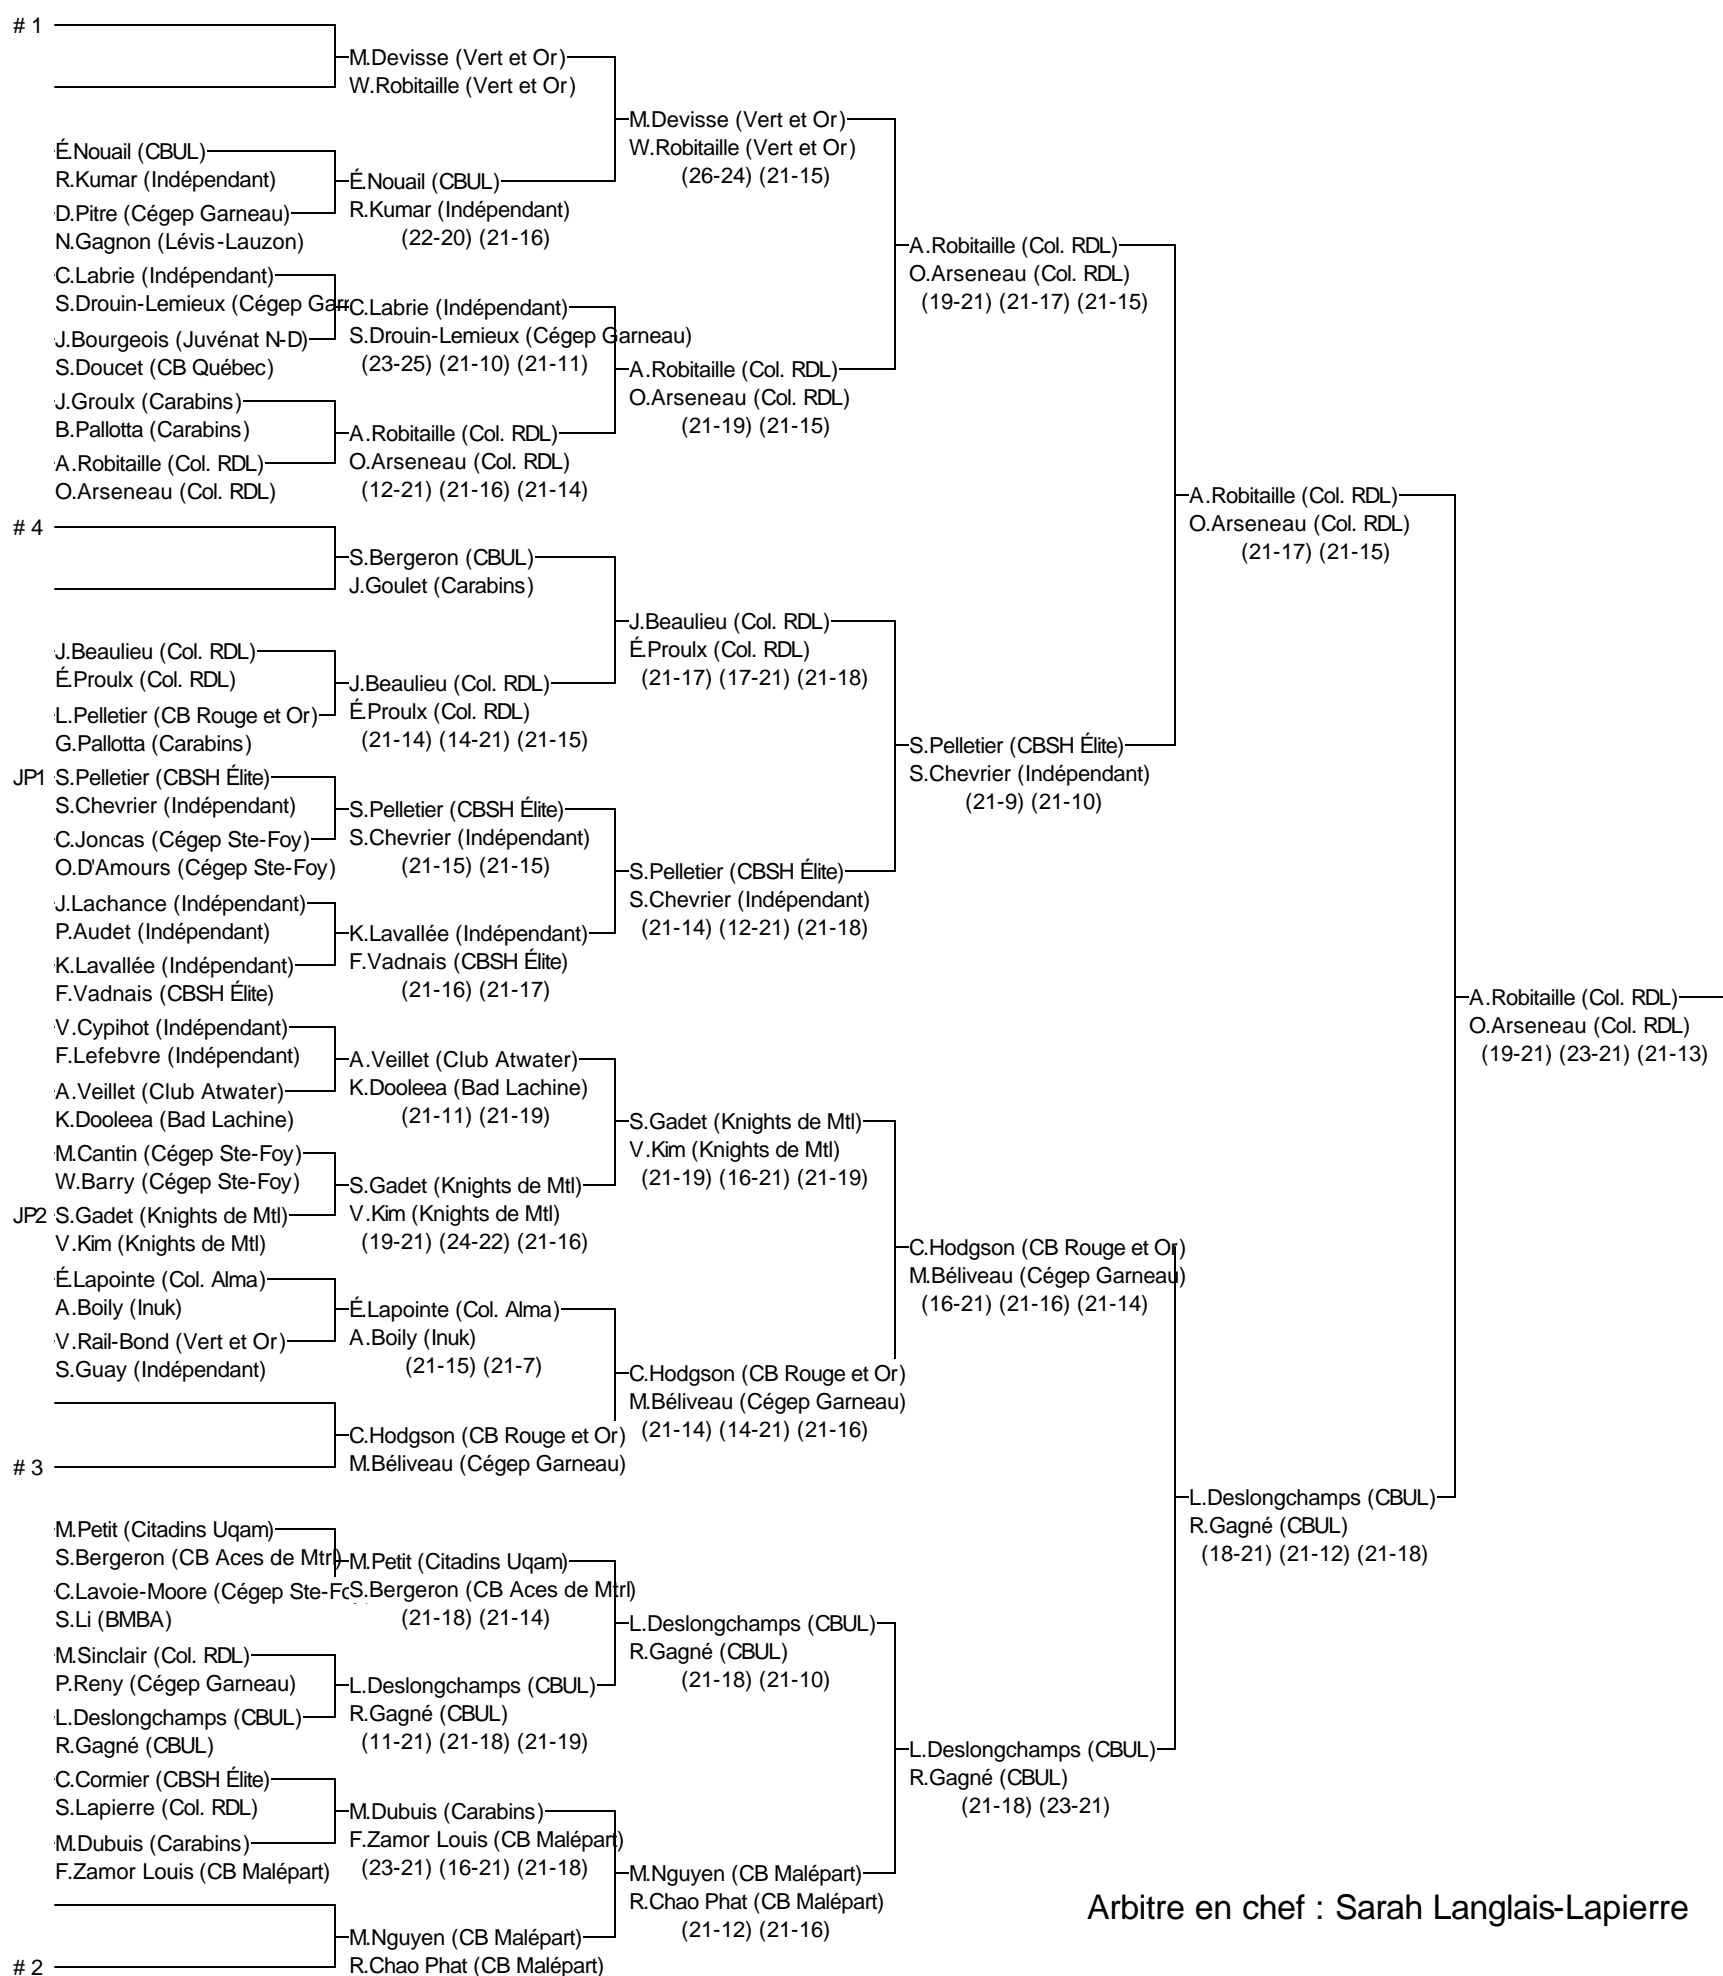

Mixte B

CP Québec 2015

17 au 19 avril 2015

Joueurs Sélectionnés

- # 1 M.Devisse/W.Robitaille (Vert et Or)
- # 2 M.Nguyen/R.Chao Phat (CB Malépart)
- # 3 C.Hodgson/M.Béliveau (CB Rouge et Or/Cégep Garneau)
- # 4 S.Bergeron/J.Goulet (CBUL/Carabins)

Arbitre en chef : Sarah Langlais-Lapierre