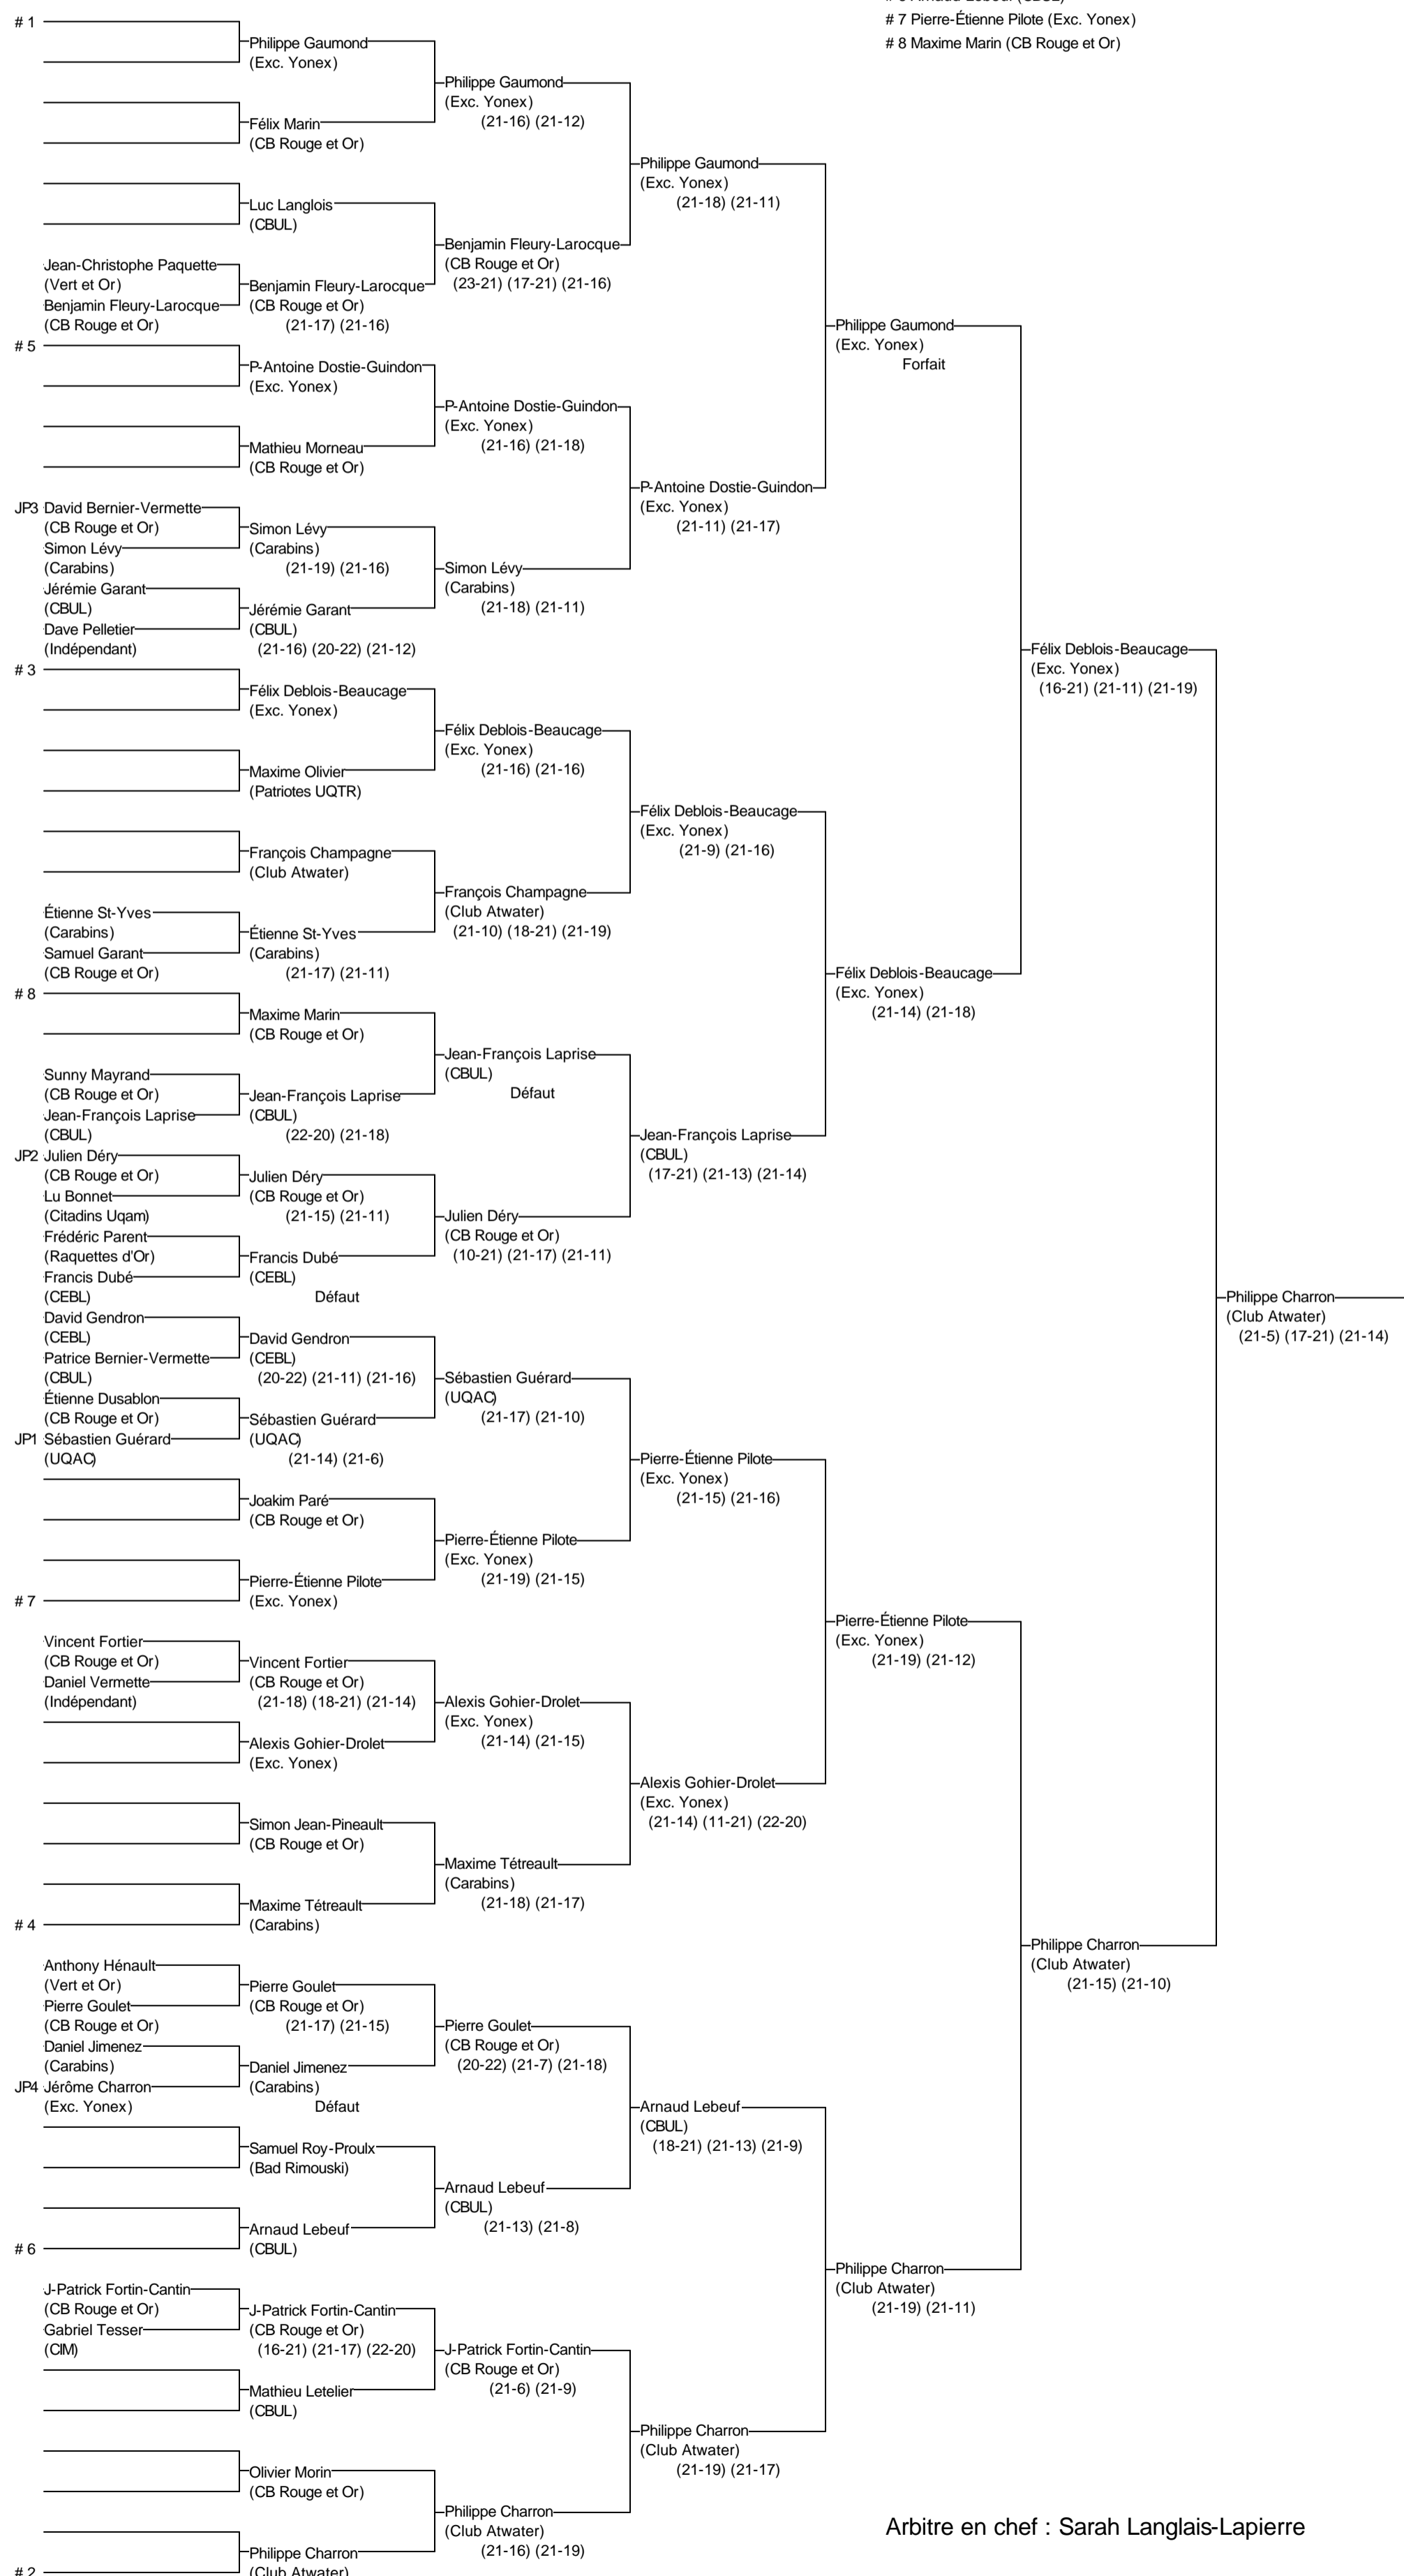

Simple A masculin

CP Québec 2015

17 au 19 avril 2015

Joueurs Sélectionnés

- # 1 Philippe Gaumond (Exc. Yonex)
- # 2 Philippe Charron (Club Atwater)
- # 3 Félix Deblois-Beaucage (Exc. Yonex)
- # 4 Maxime Tétreault (Carabins)
- # 5 P-Antoine Dostie-Guindon (Exc. Yonex)
- # 6 Arnaud Lebeuf (CBUL)
- # 7 Pierre-Étienne Pilote (Exc. Yonex)
- # 8 Maxime Marin (CB Rouge et Or)

Arbitre en chef : Sarah Langlais-Lapierre