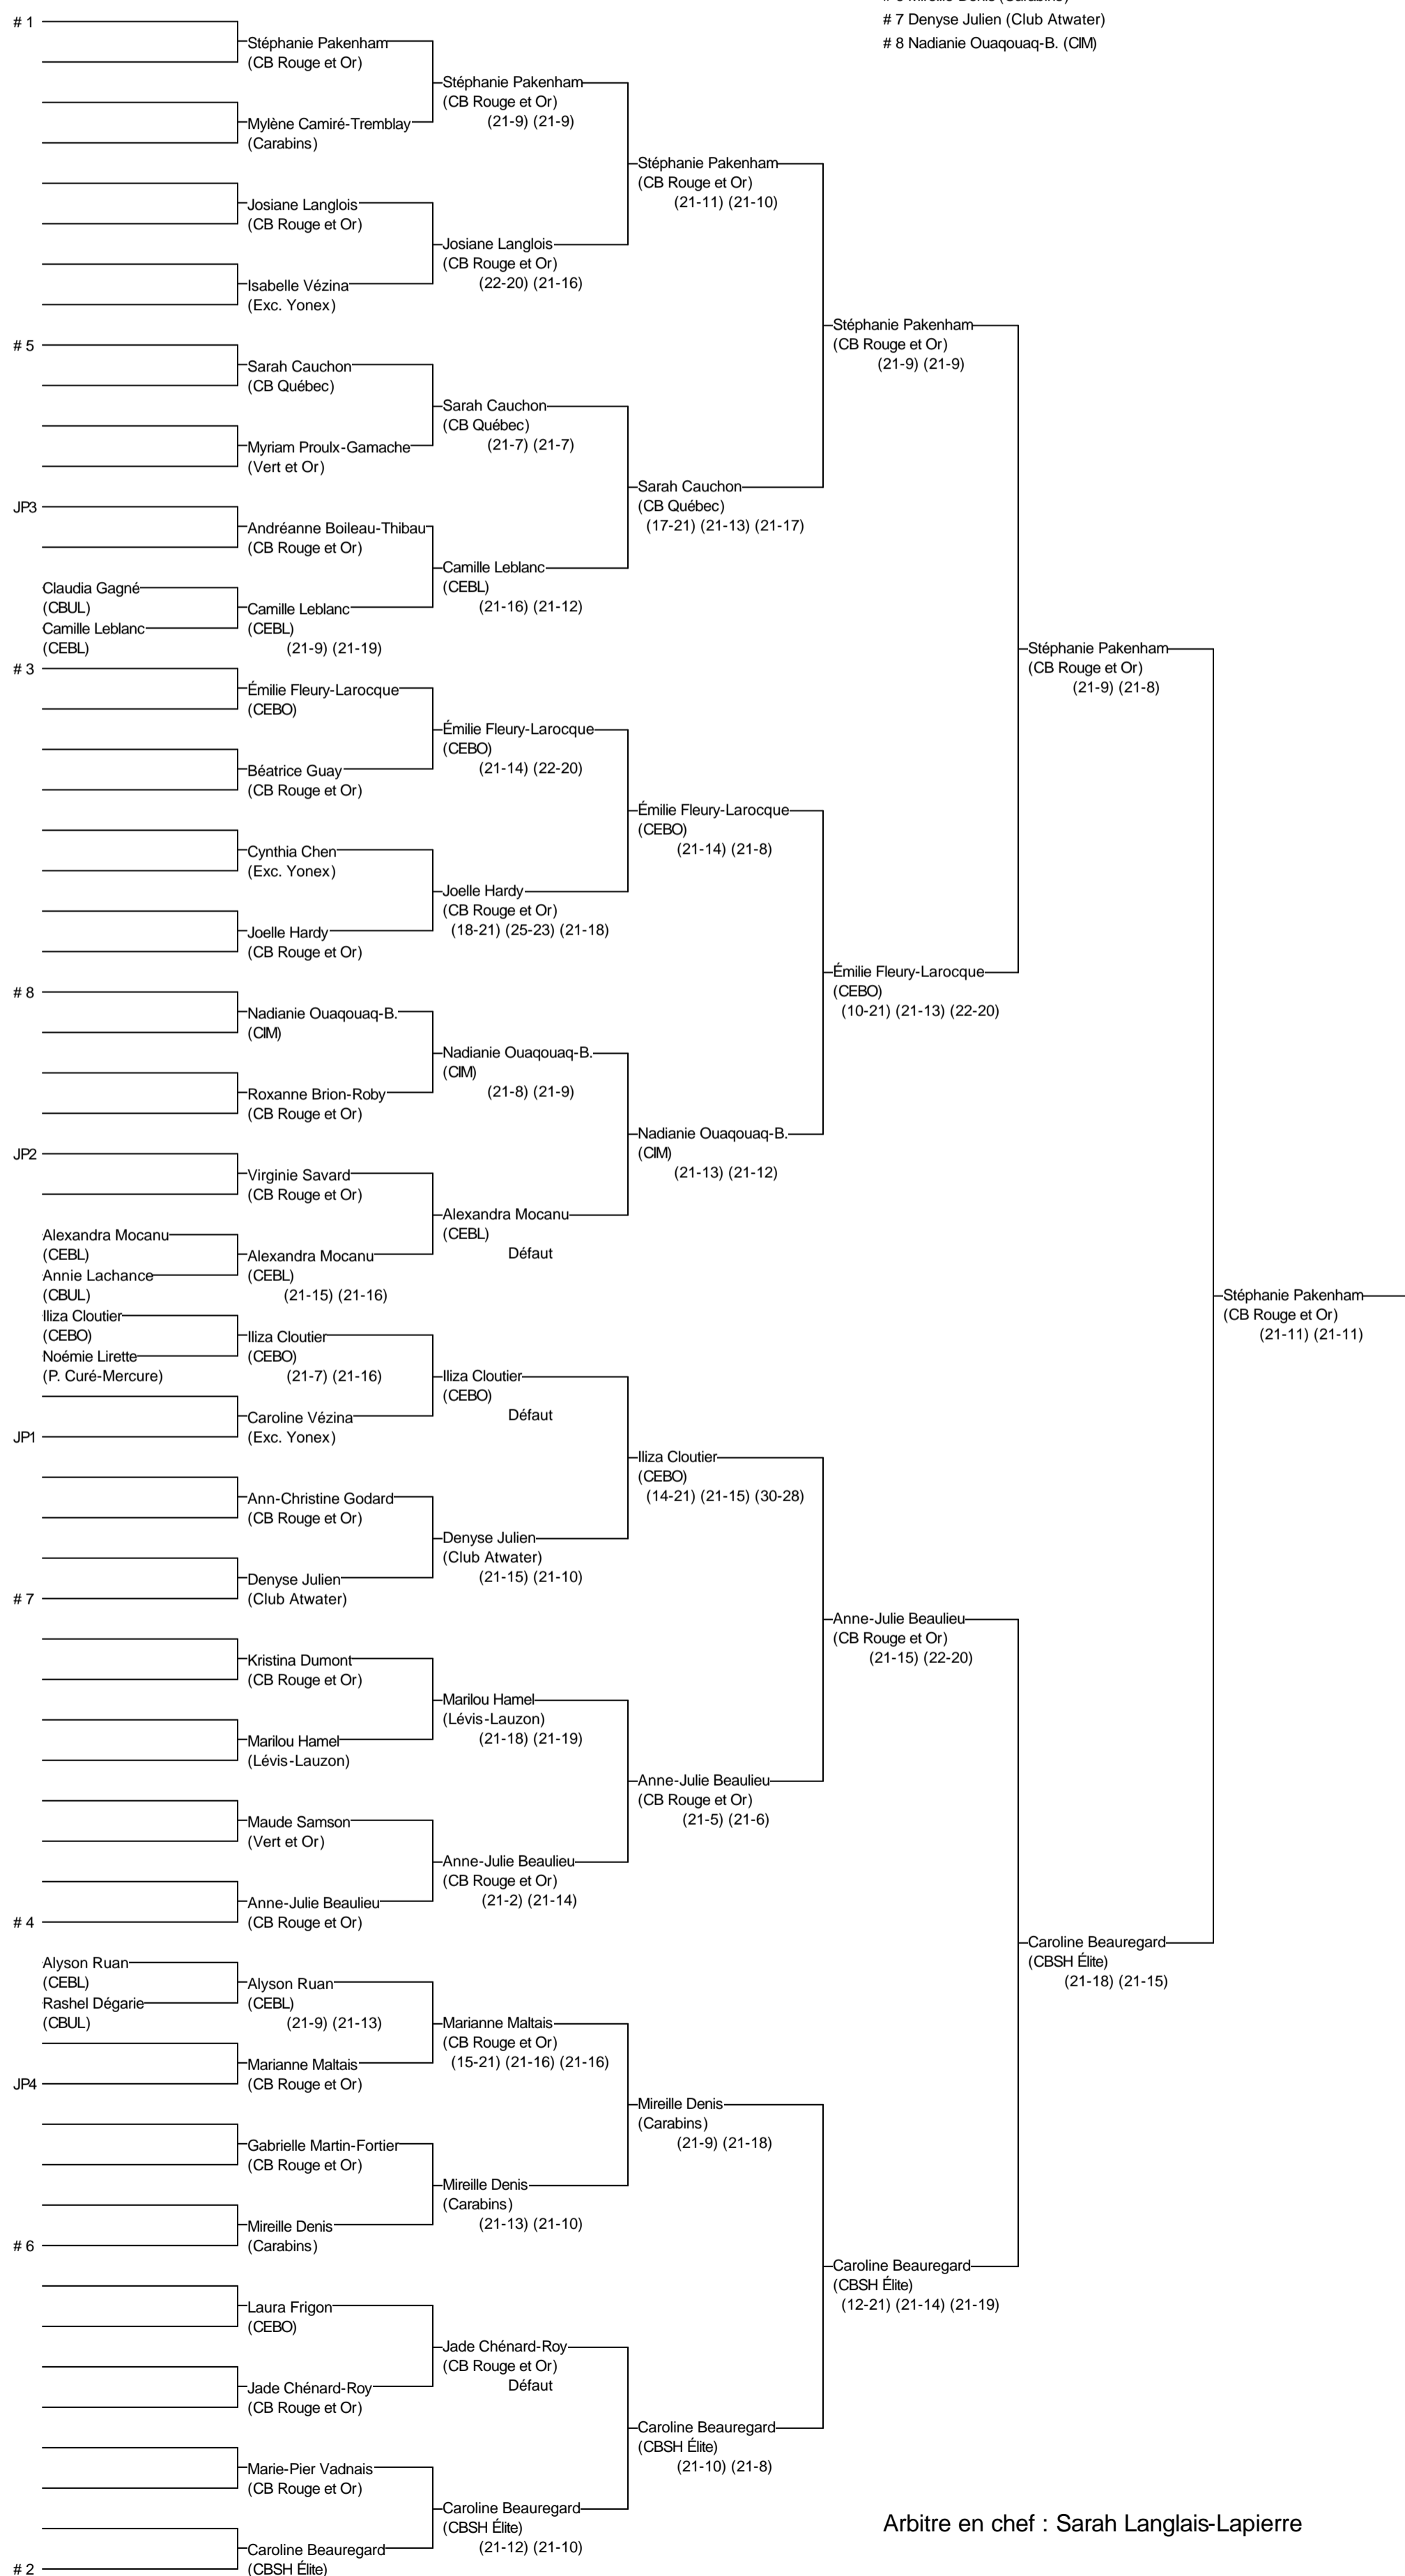

Simple A féminin

CP Québec 2015

17 au 19 avril 2015

Joueurs Sélectionnés

- # 1 Stéphanie Pakenham (CB Rouge et Or)
- # 2 Caroline Beaugard (CBSH Élite)
- # 3 Émilie Fleury-Larocque (CEBO)
- # 4 Anne-Julie Beaulieu (CB Rouge et Or)
- # 5 Sarah Cauchon (CB Québec)
- # 6 Mireille Denis (Carabins)
- # 7 Denyse Julien (Club Atwater)
- # 8 Nadianie Ouaquaq-B. (CIM)

Arbitre en chef : Sarah Langlais-Lapierre