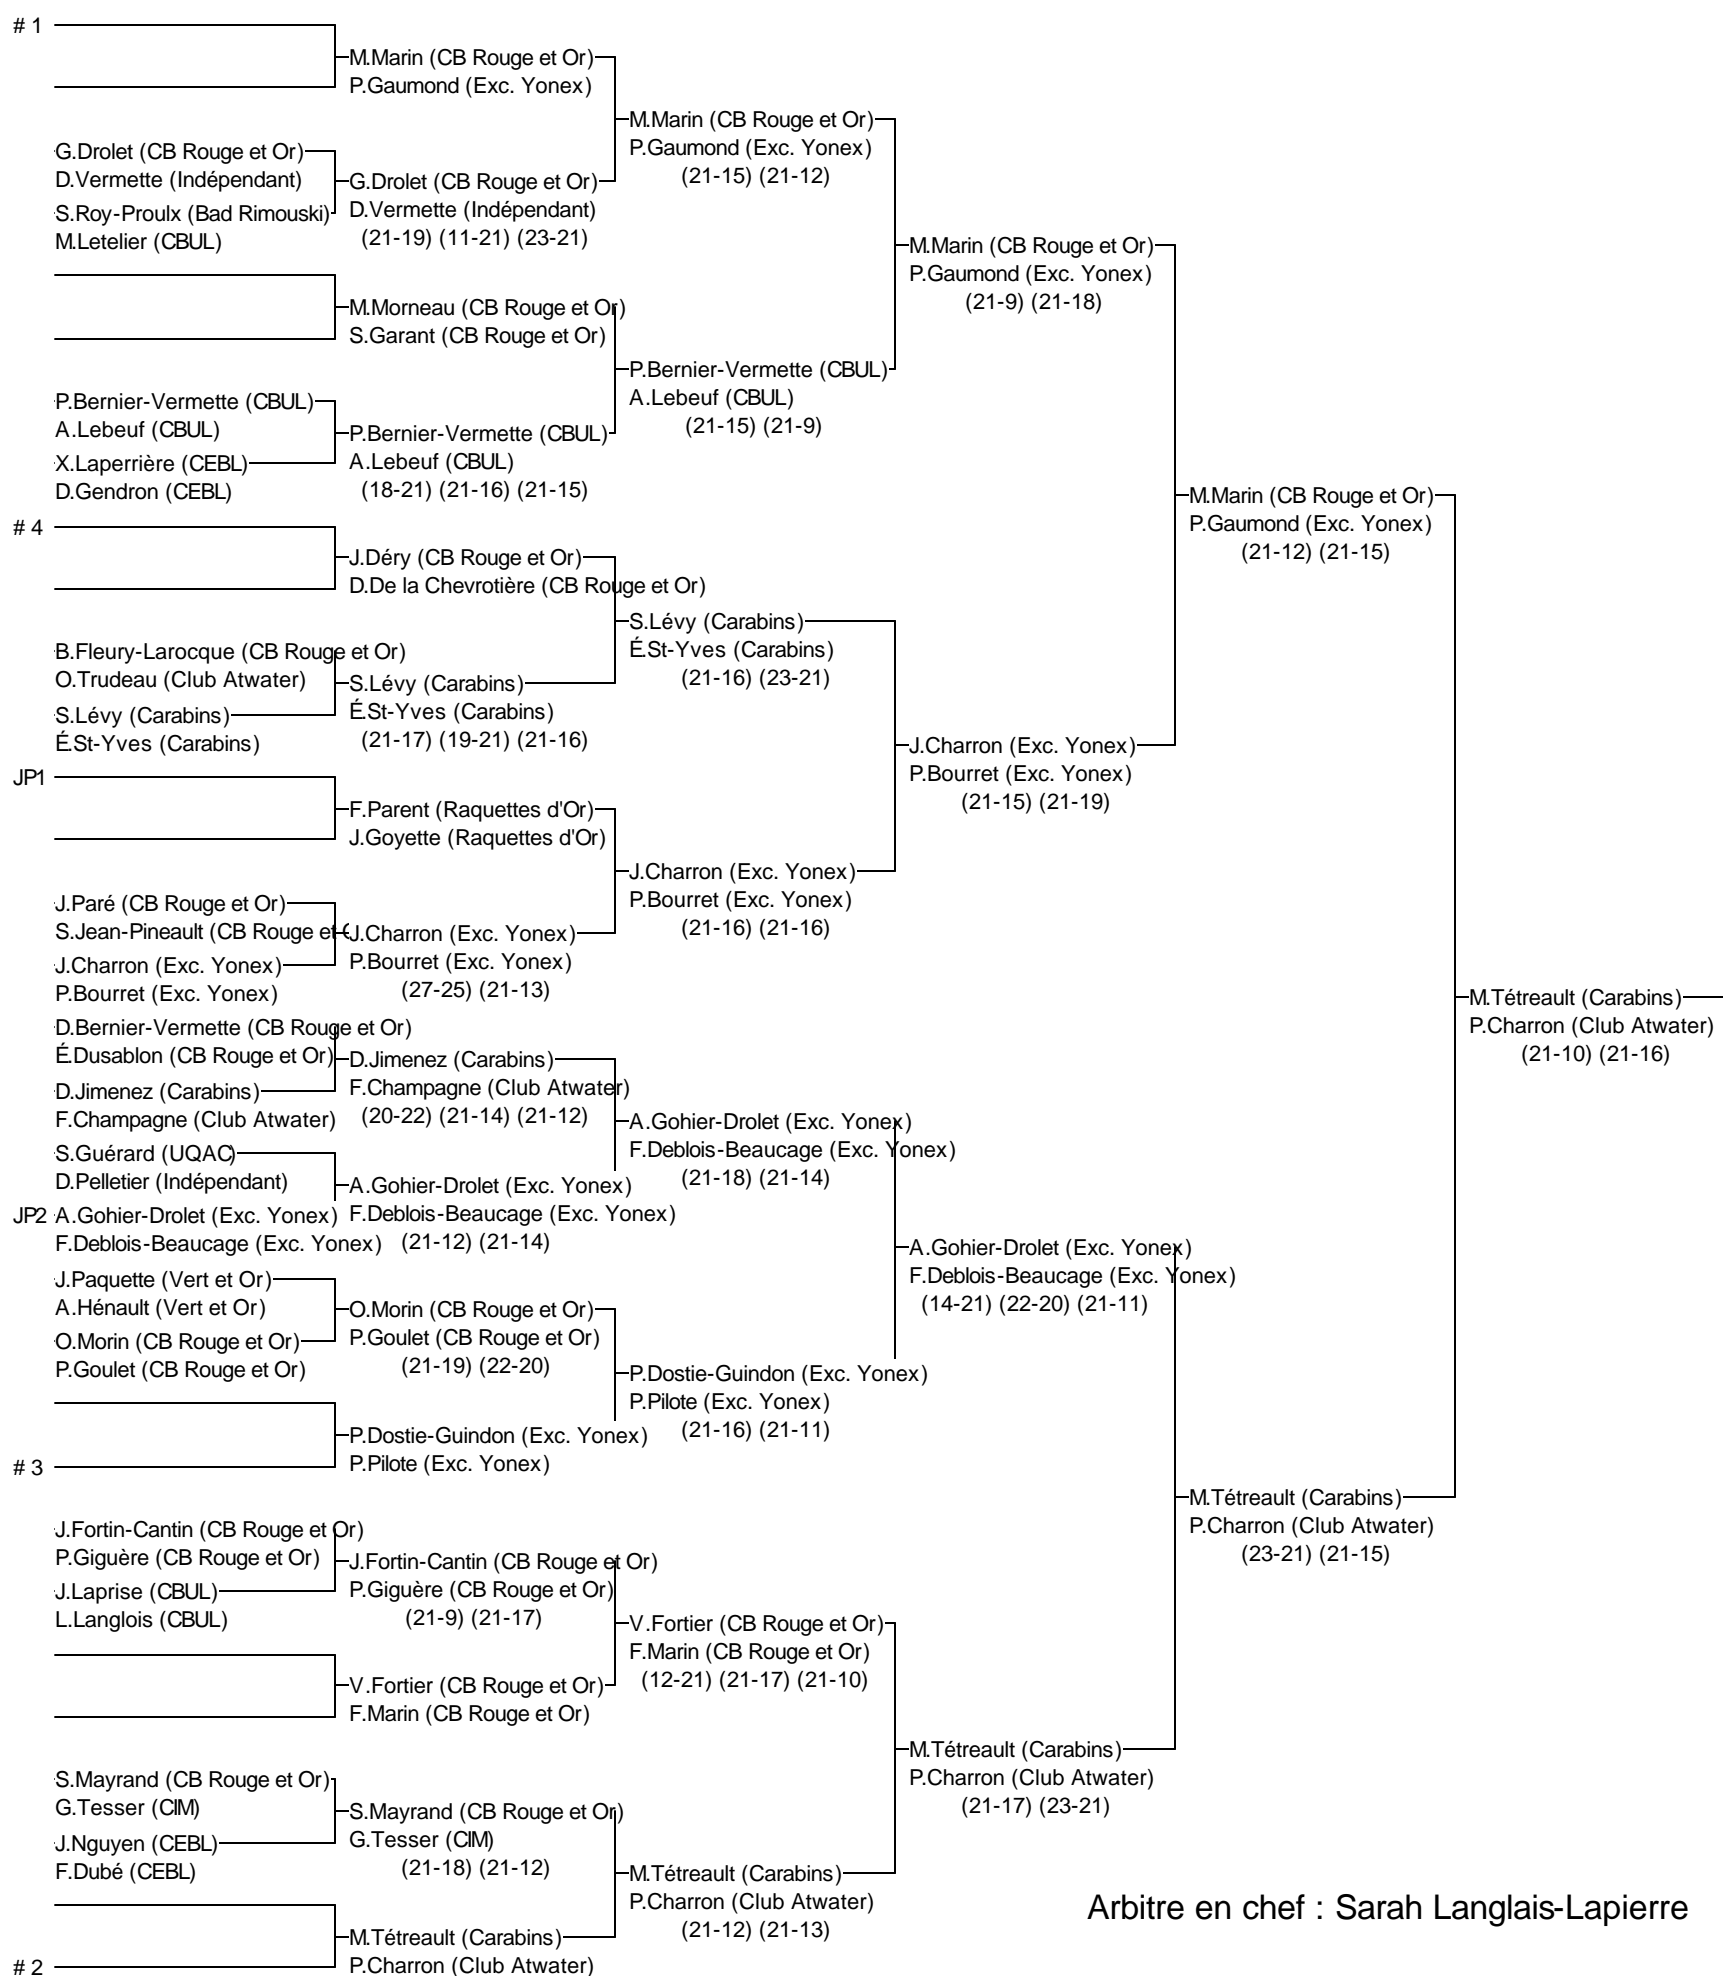

# Double A masculin

Arbitre en chef : Sarah Langlais-Lapierre