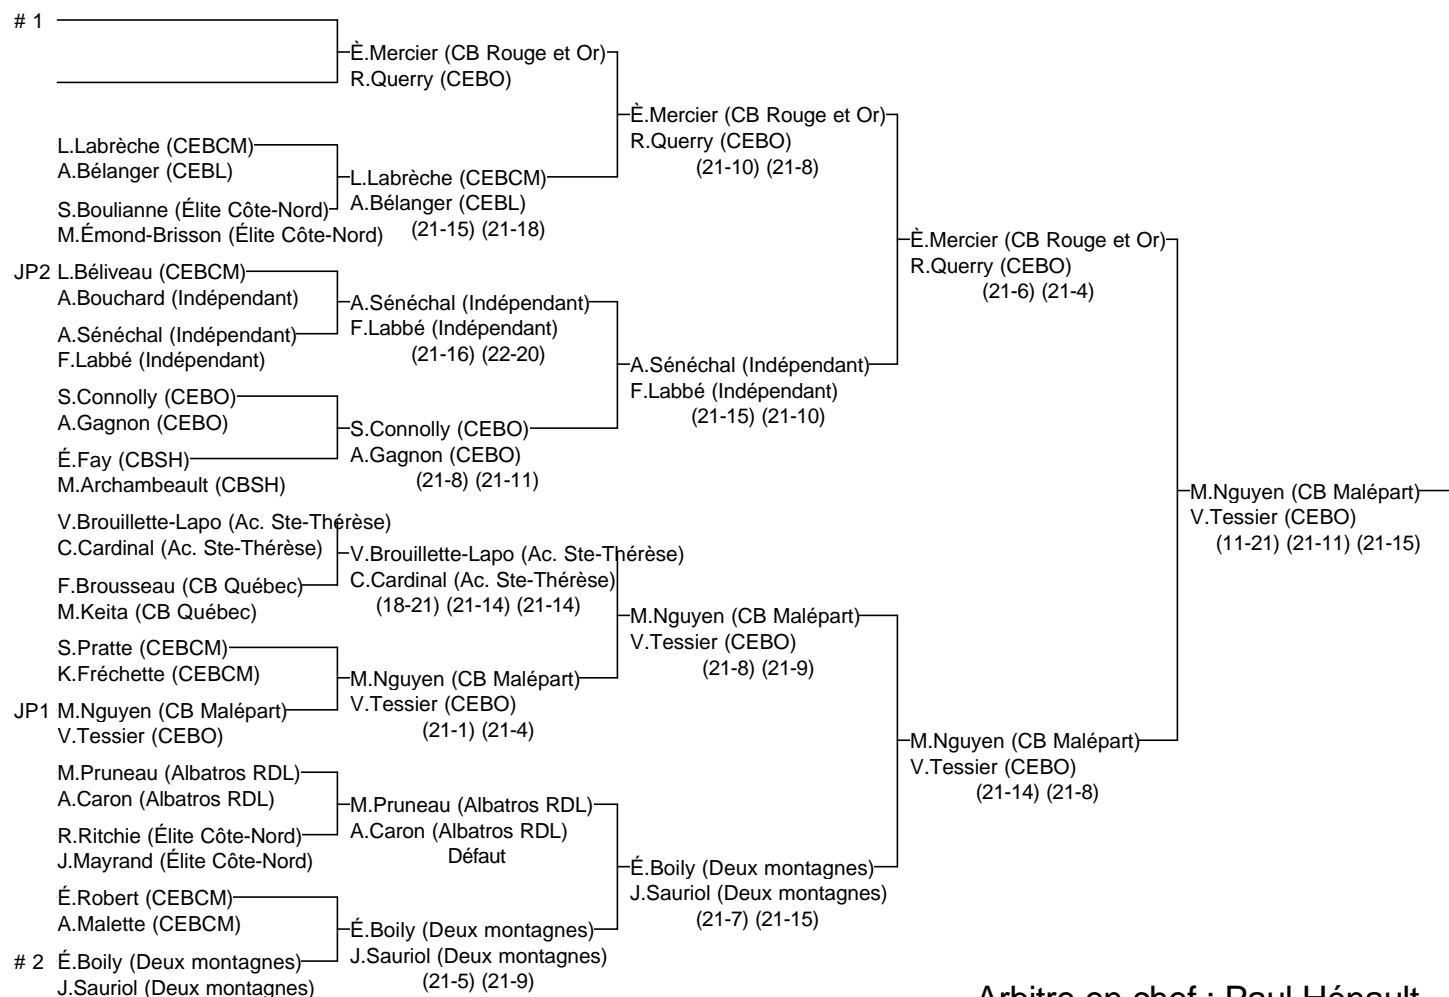

Double Cadet féminin

Invit Drummondville 2014

1er et 2 février 2014

Joueurs Sélectionnés

1 É.Mercier/R.Querry (CB Rouge et Or/CEBO)

2 É.Boily/J.Sauriol (Deux montagnes)

Arbitre en chef : Paul Hénault