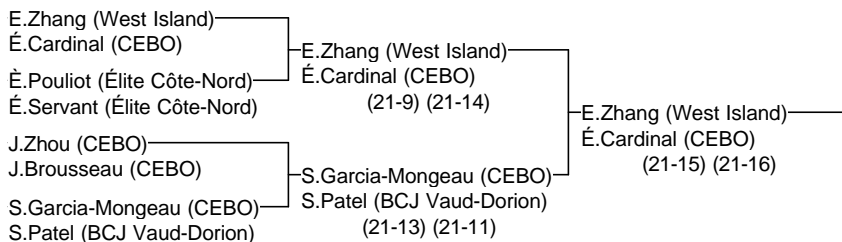

# Double Benjamin féminin

Invit Drummondville 2014

Joueurs Sélectionnés

1er et 2 février 2014

Arbitre en chef : Paul Hénault