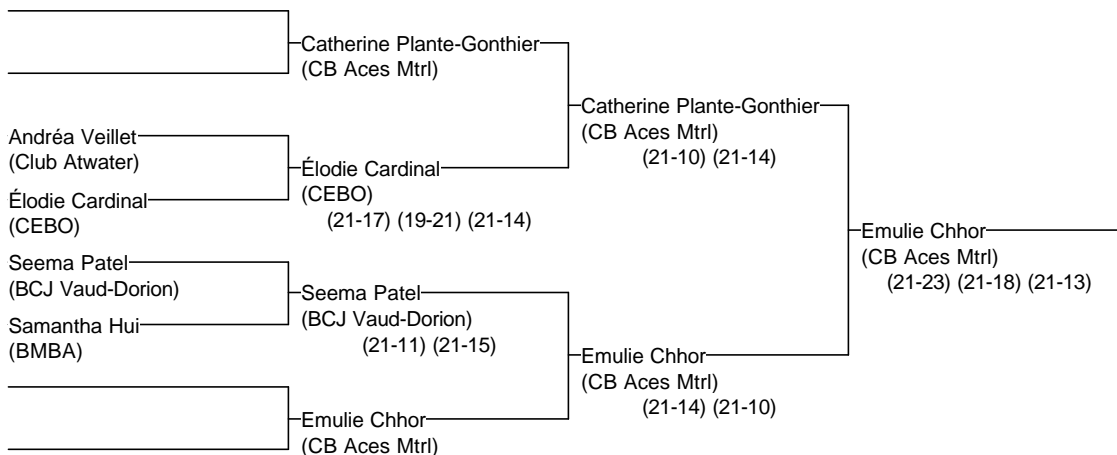

Simple Benjamin féminin

Invitation des Volontaires 2014

Joueurs Sélectionnés

3 au 5 janvier 2014 à Sherbrooke

Arbitre en chef : Gabrielle Mercure