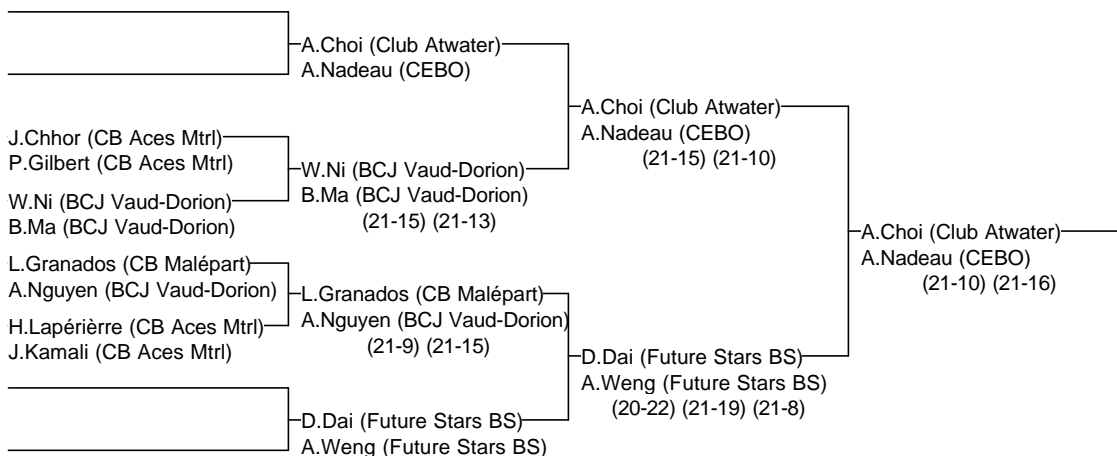

Double Benjamin masculin

Invitation des Volontaires 2014

Joueurs Sélectionnés

3 au 5 janvier 2014 à Sherbrooke

Arbitre en chef : Gabrielle Mercure