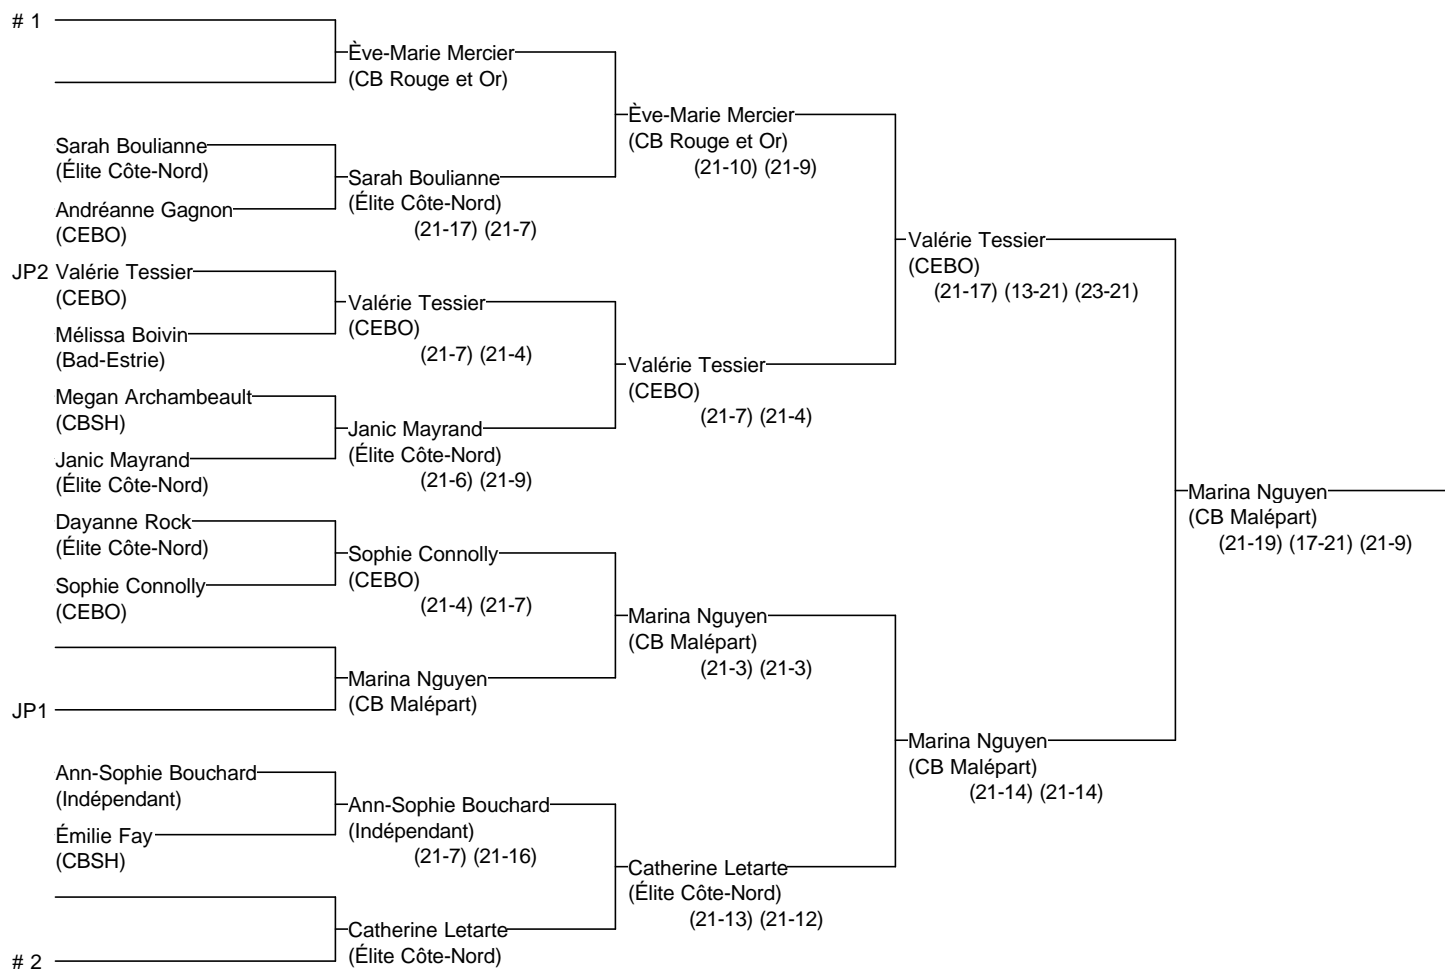

Simple Cadet féminin

Invitation Volontaires 2013

14 et 15/12/2013 à Sherbrooke

Joueurs Sélectionnés

1 Ève-Marie Mercier (CB Rouge et Or)

2 Catherine Letarte (Élite Côte-Nord)

Arbitre en chef : Gabrielle Mercure