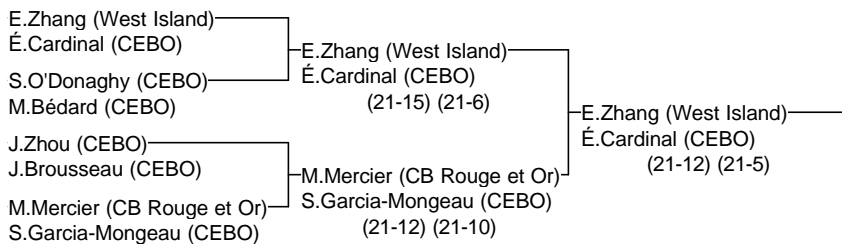

Double Benjamin féminin

Invitation Volontaires 2013

Joueurs Sélectionnés

14 et 15/12/2013 à Sherbrooke

Arbitre en chef : Gabrielle Mercier