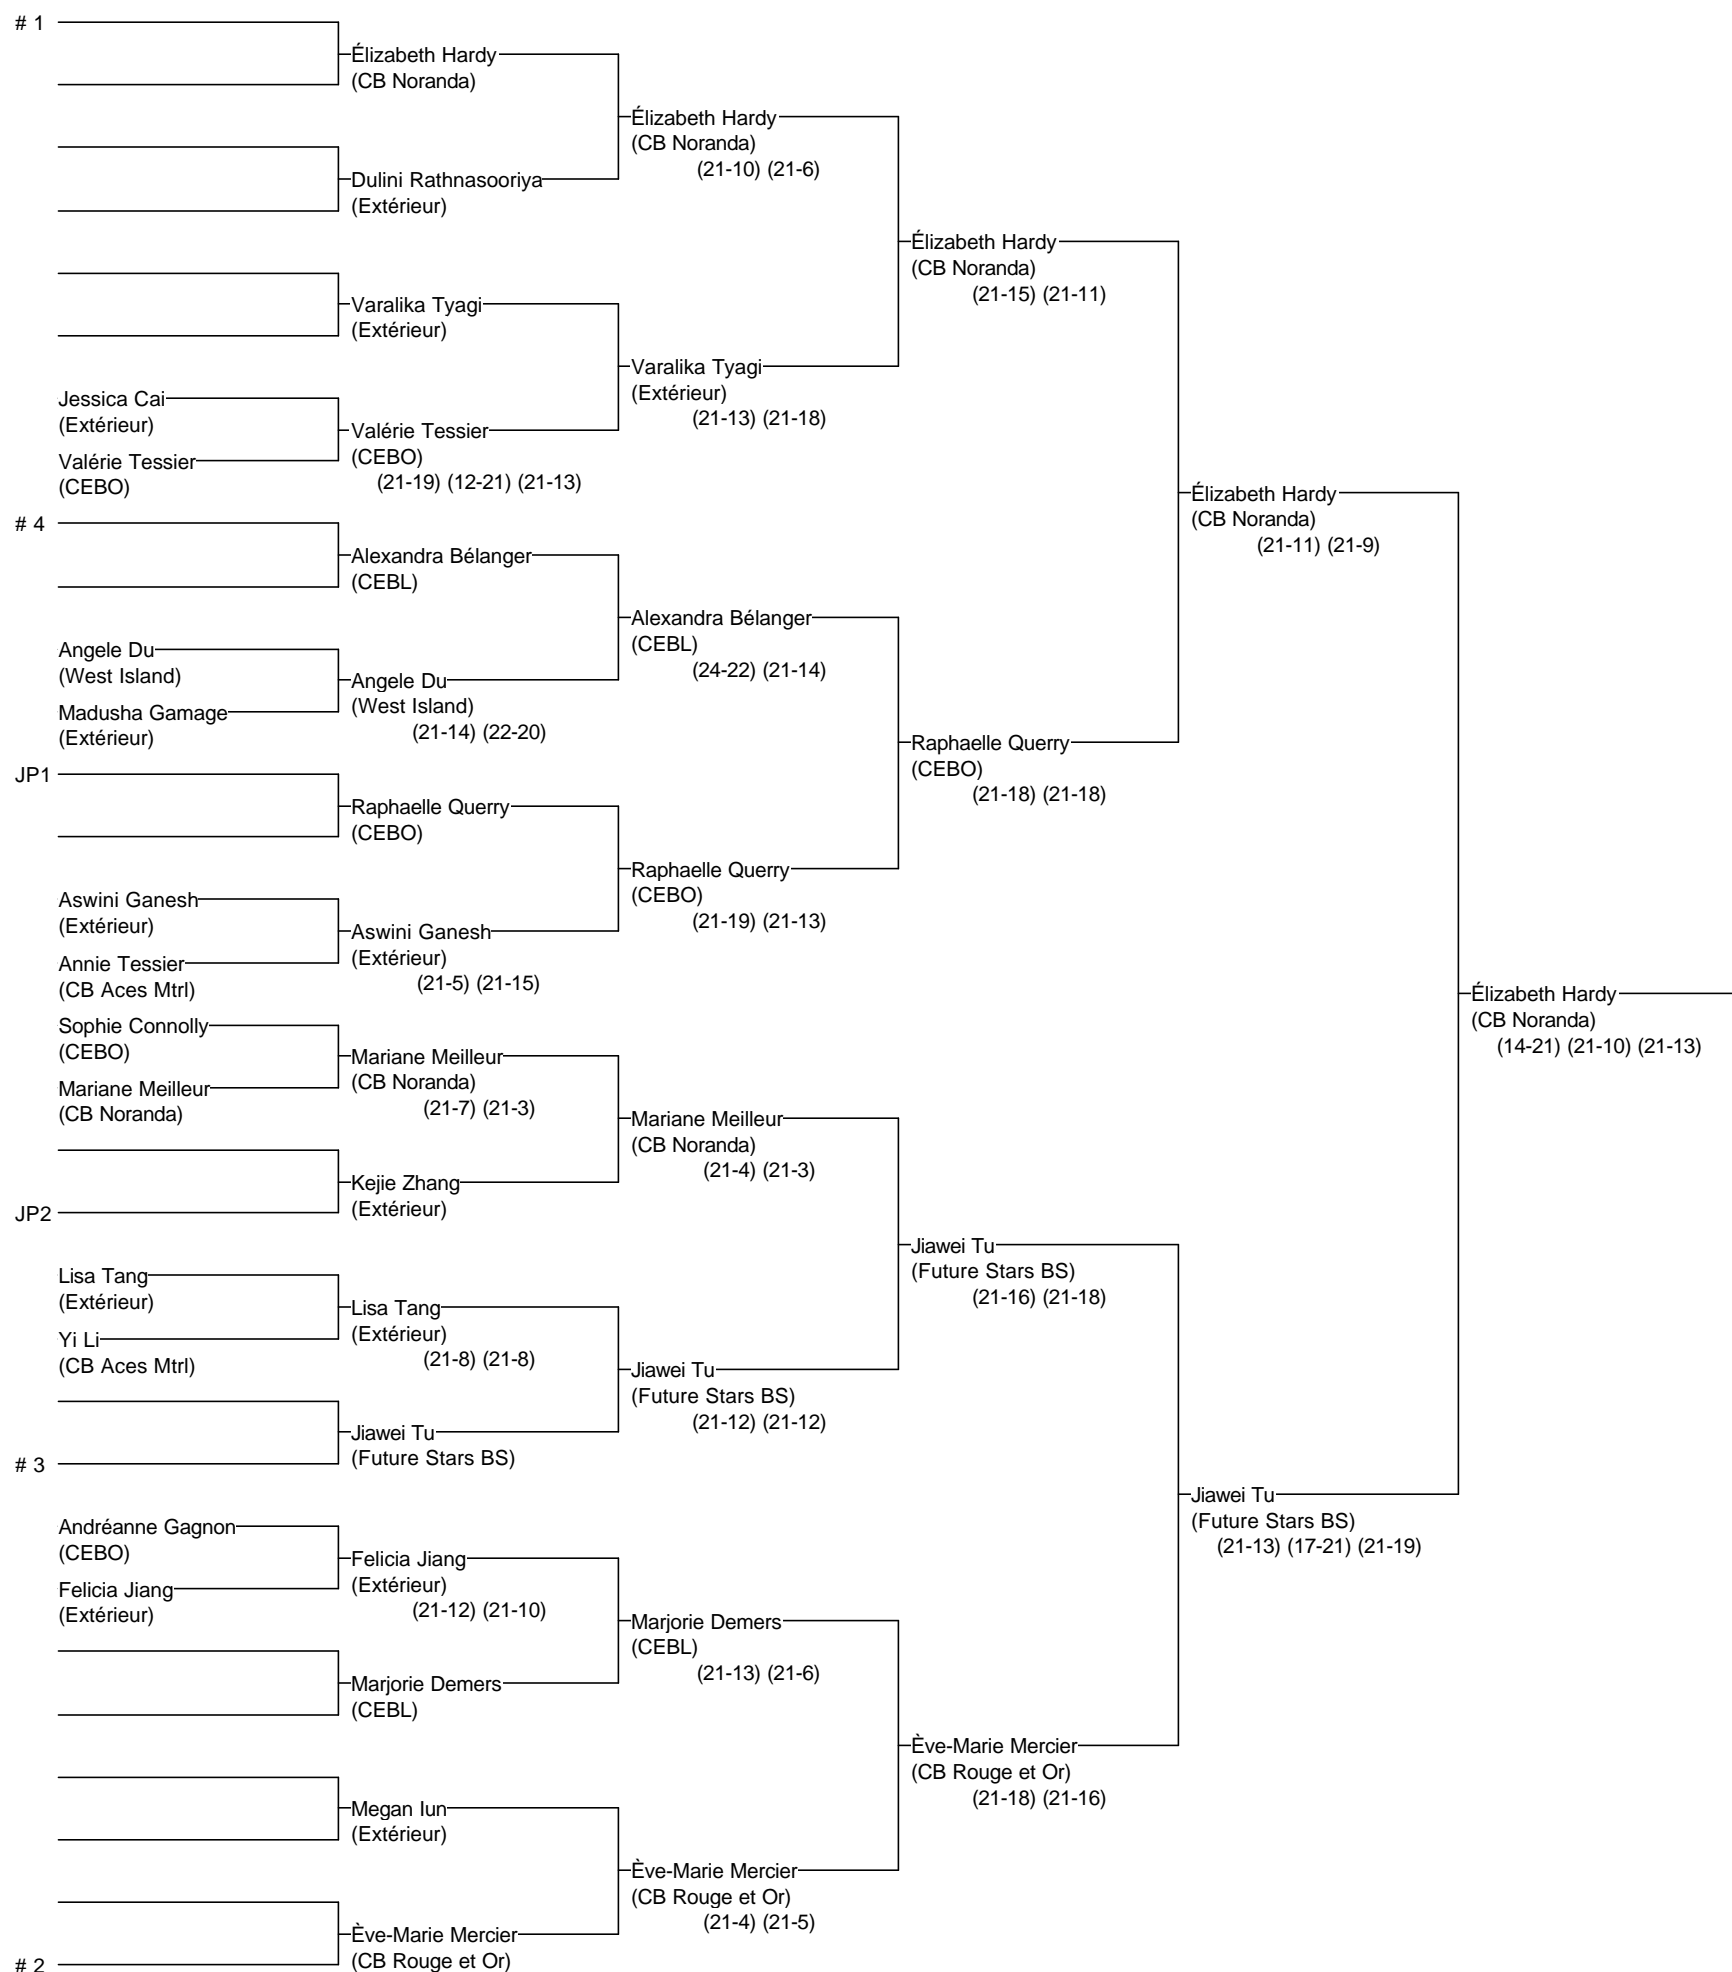

Simple Cadet féminin

Omnium de Gatineau 2013

15 au 17 novembre 2013

Joueurs Sélectionnés

- # 1 Élizabeth Hardy (CB Noranda)
- # 2 Ève-Marie Mercier (CB Rouge et Or)
- # 3 Jiawei Tu (Future Stars BS)
- # 4 Alexandra Bélanger (CEBL)

Arbitre en chef : Claude Tessier