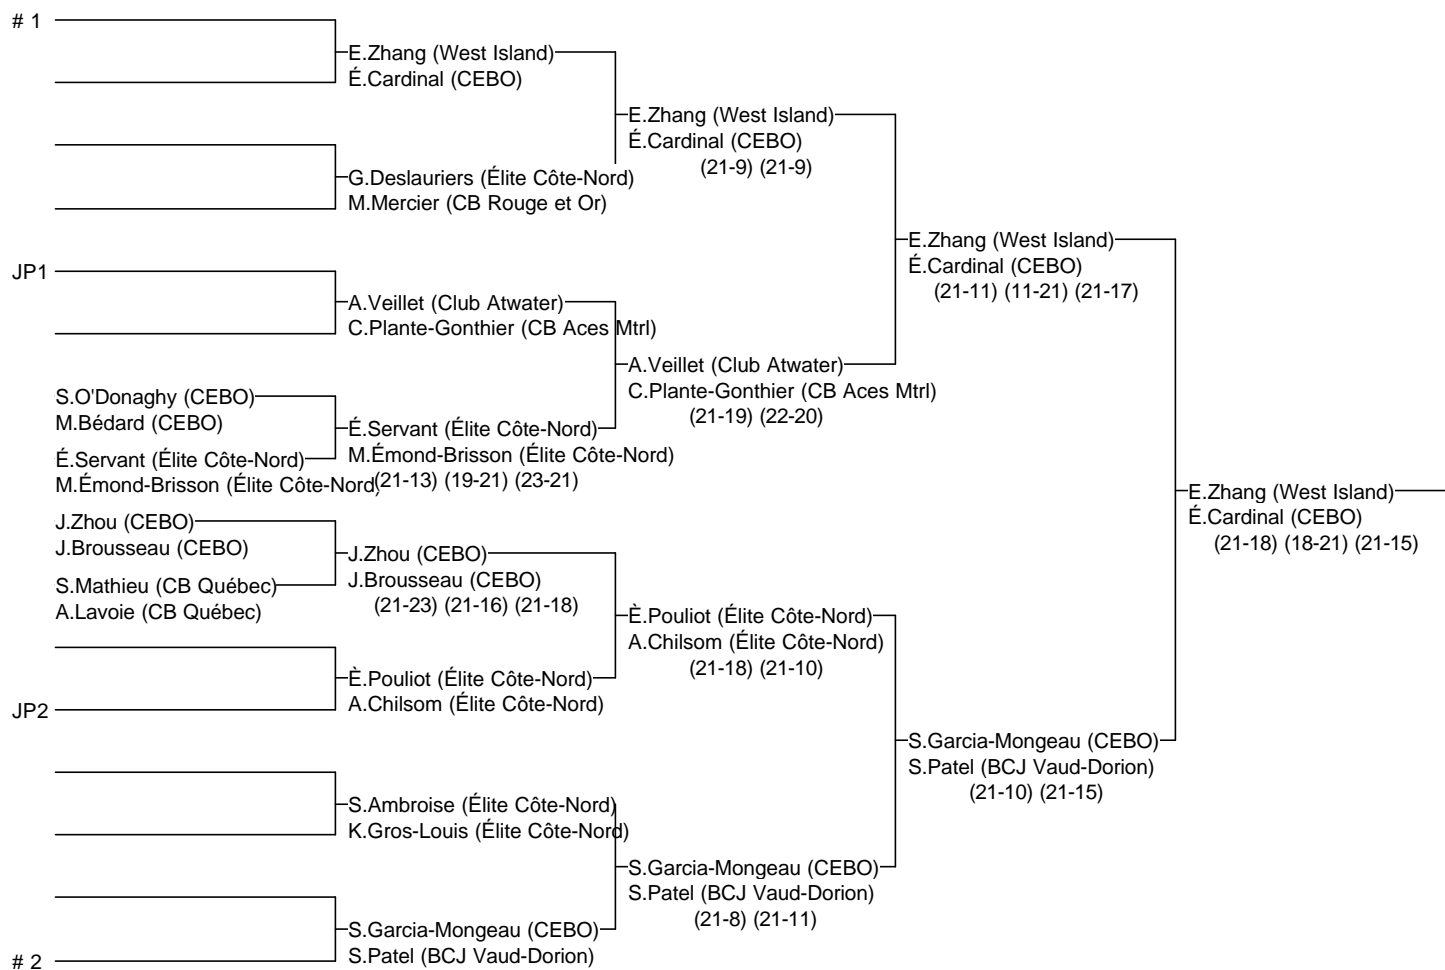

Double Benjamin féminin

CP Junior 2014 Chicoutimi

28 au 30 mars 2014

Joueurs Sélectionnés

1 E.Zhang/É.Cardinal (West Island/CEBO)

2 S.Garcia-Mongeau/S.Patel (CEBO/BCJ Vaud-Dorion)

Arbitre en chef : Martin Plourde