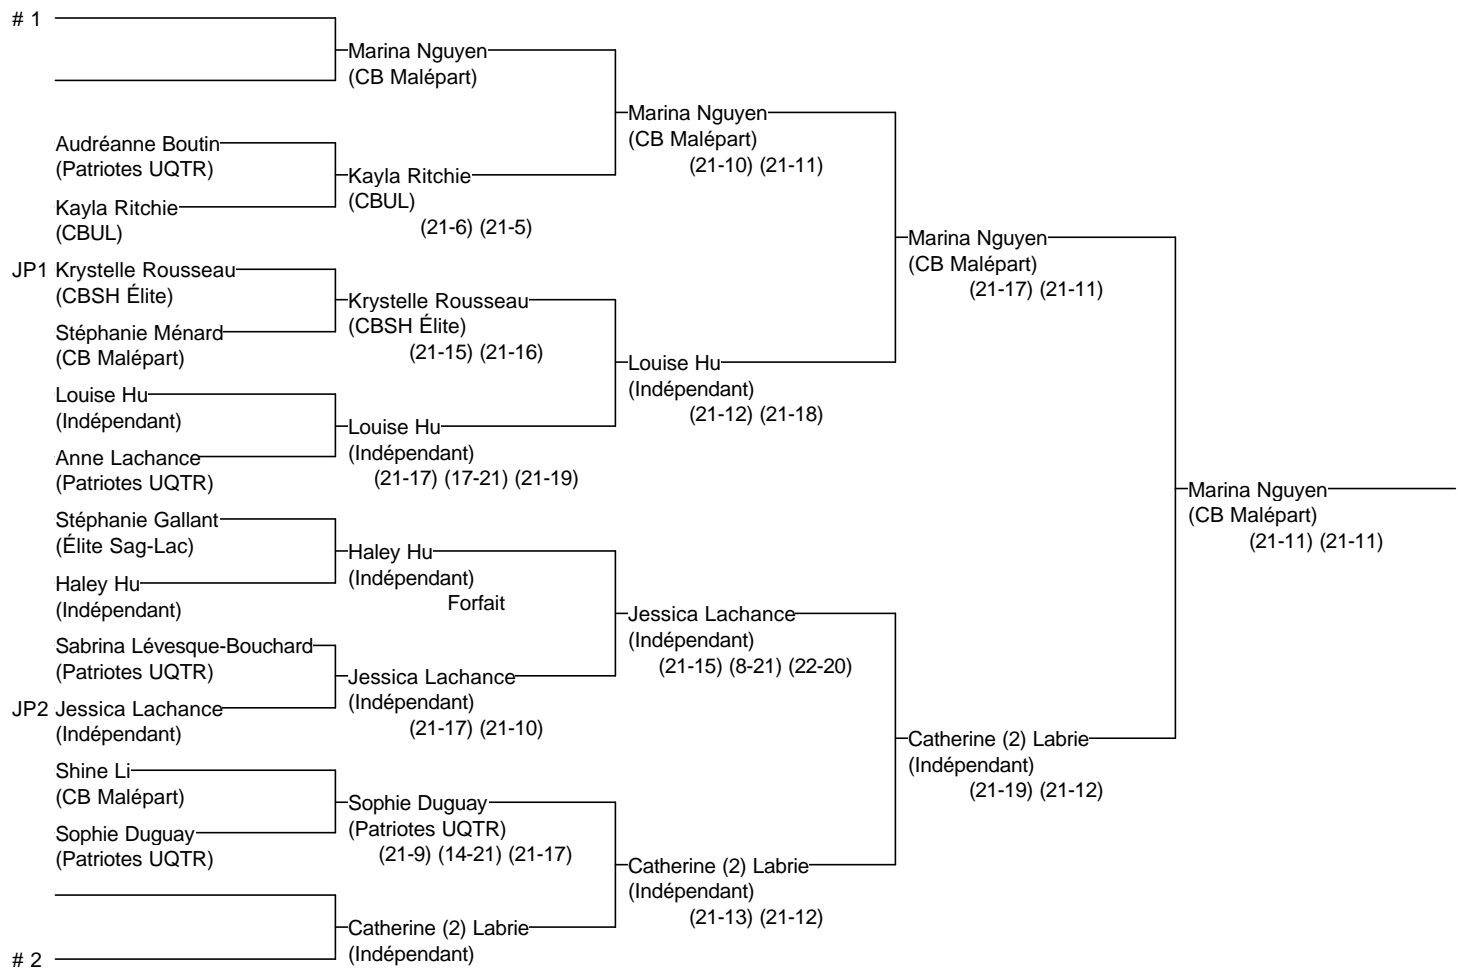

# Simple C féminin

## Shawinigan 2014

14-16 mars Shawinigan

### Joueurs Sélectionnés

- # 1 Marina Nguyen (CB Malépart)
- # 2 Catherine (2) Labrie (Indépendant)

Arbitre en chef : Sarah Laglais-Lapierre