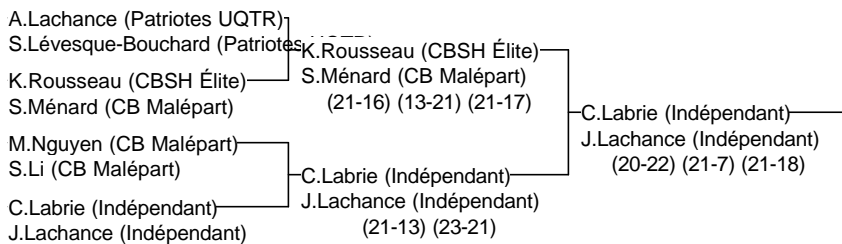

# Double C féminin

Shawinigan 2014

Joueurs Sélectionnés

14-16 mars Shawinigan

Arbitre en chef : Sarah Laglais