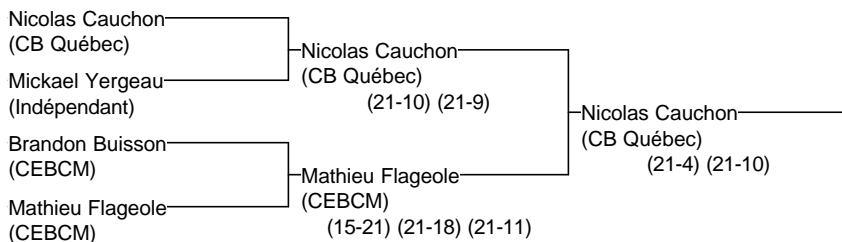

# Simple Benjamin masculin

Invitation des Montagnards

Joueurs Sélectionnés

14-16 mars

Arbitre en chef : Sarah Langlais